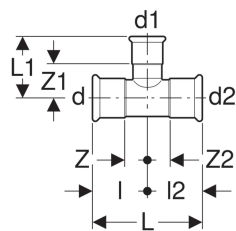

Geberit Mapress Kupari -T-haara supistettu (kromattu)

Käyttötarkoitukset

- Kylmälle tai lämpimälle käyttövedelle
- Lämmitysvedelle
- Jäähdytysvedelle ilman jäätymisenestoainetta
- Jäähdytysvedelle, jossa jäätymisenestoainetta
- Talotekniikkaan

Ominaisuudet

- Puristamattomana vuotava liitos
- O-rengas mustaa CIIR-kumia

Tekniset tiedot

Materiaali | Cu-DHP kupari CW024A (EN 1412)

Tuotenumero	LVI nro.	DN	d, ø	d1, ø	d2, ø	L	L1	I	I2	Z	Z1	Z2
60033	1545932	12 / 10 / 10	15 mm	12 mm	12 mm	6.7 cm	3.3 cm	3.2 cm	3.5 cm	2 cm	1.6 cm	1.7 cm
60012	1545911	12 / 10 / 12	15 mm	12 mm	15 mm	6.4 cm	3.3 cm	3.2 cm	3.2 cm	1.2 cm	1.6 cm	1.2 cm
60013	1545912	15 / 10 / 15	18 mm	12 mm	18 mm	6.8 cm	3.5 cm	3.4 cm	3.4 cm	1.4 cm	1.8 cm	1.4 cm
60028	1545927	15 / 12 / 15	18 mm	15 mm	18 mm	6.8 cm	3.5 cm	3.4 cm	3.4 cm	1.4 cm	1.5 cm	1.4 cm