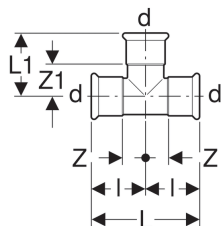

Geberit Mapress Kupari -T-haara läpimittainen (kromattu)

Käyttötarkoitukset

- Kylmälle tai lämpimälle käyttövedelle
- Lämmitysvedelle
- Jäähdytysvedelle ilman jäätymisenestoainetta
- Jäähdytysvedelle, jossa jäätymisenestoainetta
- Talotekniikkaan

Ominaisuudet

- Puristamattomana vuotava liitos
- O-rengas mustaa CIIR-kumia

Tekniset tiedot

Materiaali | Cu-DHP kupari CW024A (EN 1412)

Tuoteno	LVI nro.	DN	d, ø	L	L1	l	Z	Z1
60010	1545909	10	12 mm	6.2 cm	3.1 cm	3.1 cm	1.4 cm	1.4 cm
60011	1545910	12	15 mm	6.4 cm	3.1 cm	3.2 cm	1.2 cm	1.2 cm
60027	1545926	15	18 mm	6.8 cm	3.4 cm	3.4 cm	1.4 cm	1.4 cm