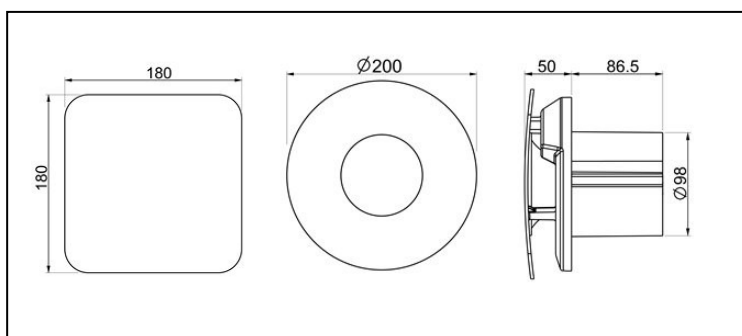

Xpelair Simply Silent C4S/C4R

Peruspuhallin, jota ohjataan erillisellä kytkimellä (ei kuulu toimitukseen).