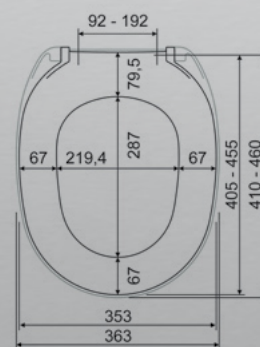

Tekniset tiedot

Koodi	Tyyppi
ATL569	WC-istuinkansi Onnline Inga valkoinen
ATL570	WC-istuinkansi Onnline Inga musta
ATL567	WC-istuinkansi Onnline Genda valkoinen
ATL568	WC-istuinkansi Onnline Genda musta

Genda