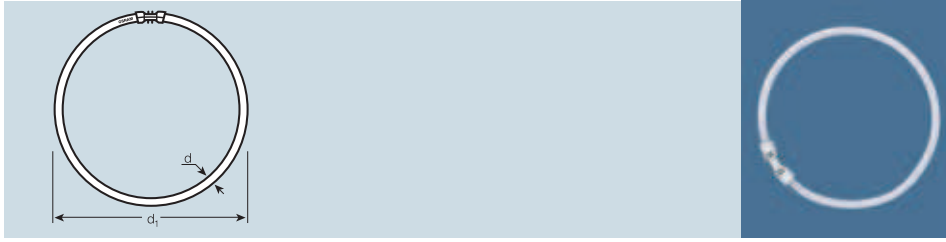

LUMILUX® T5 -rengasloistelamput (FC)

Nimike	Snro	EAN-koodi	W	lm		Ra	Ød1 [mm]	ØPUTKI d [mm]	
FC 22 W/827	49 316 80	4050300 646237	22	1800	2700 K	80...89	225	16	12
FC 22 W/830	49 316 83	4050300 528489	22	1800	3000 K	80...89	225	16	12
FC 22 W/840	49 316 84	4050300 528465	22	1800	4000 K	80...89	225	16	12
FC 22 W/865	49 316 86	4050300 528441	22	1710	6500 K	80...89	225	16	12
FC 40 W/827	49 317 80	4050300 646251	40	3200	2700 K	80...89	300	16	12
FC 40 W/830	49 317 83	4050300 528540	40	3200	3000 K	80...89	300	16	12
FC 40 W/840	49 317 84	4050300 528526	40	3200	4000 K	80...89	300	16	12
FC 40 W/865	49 317 86	4050300 528502	40	3000	6500 K	80...89	300	16	12
FC 55 W/827	49 318 80	4050300 646275	55	4200	2700 K	80...89	300	16	12
FC 55 W/830	49 318 83	4050300 528601	55	4200	3000 K	80...89	300	16	12
FC 55 W/840	49 318 84	4050300 528588	55	4200	4000 K	80...89	300	16	12
FC 55 W/865	49 318 86	4050300 528564	55	3800	6500 K	80...89	300	16	12

Käyttö vain elektronisella liitäntälaitteella. ¹⁾

T5-rengasloistelamppuja on käytössä mm. Frankfurtin Maintower-rakennuksessa. Pyöreät valaisimet sopivat hyvin rakennuksen muihin pyöreisiin muotoihin ja ovat lisäksi energiataloudellisia.