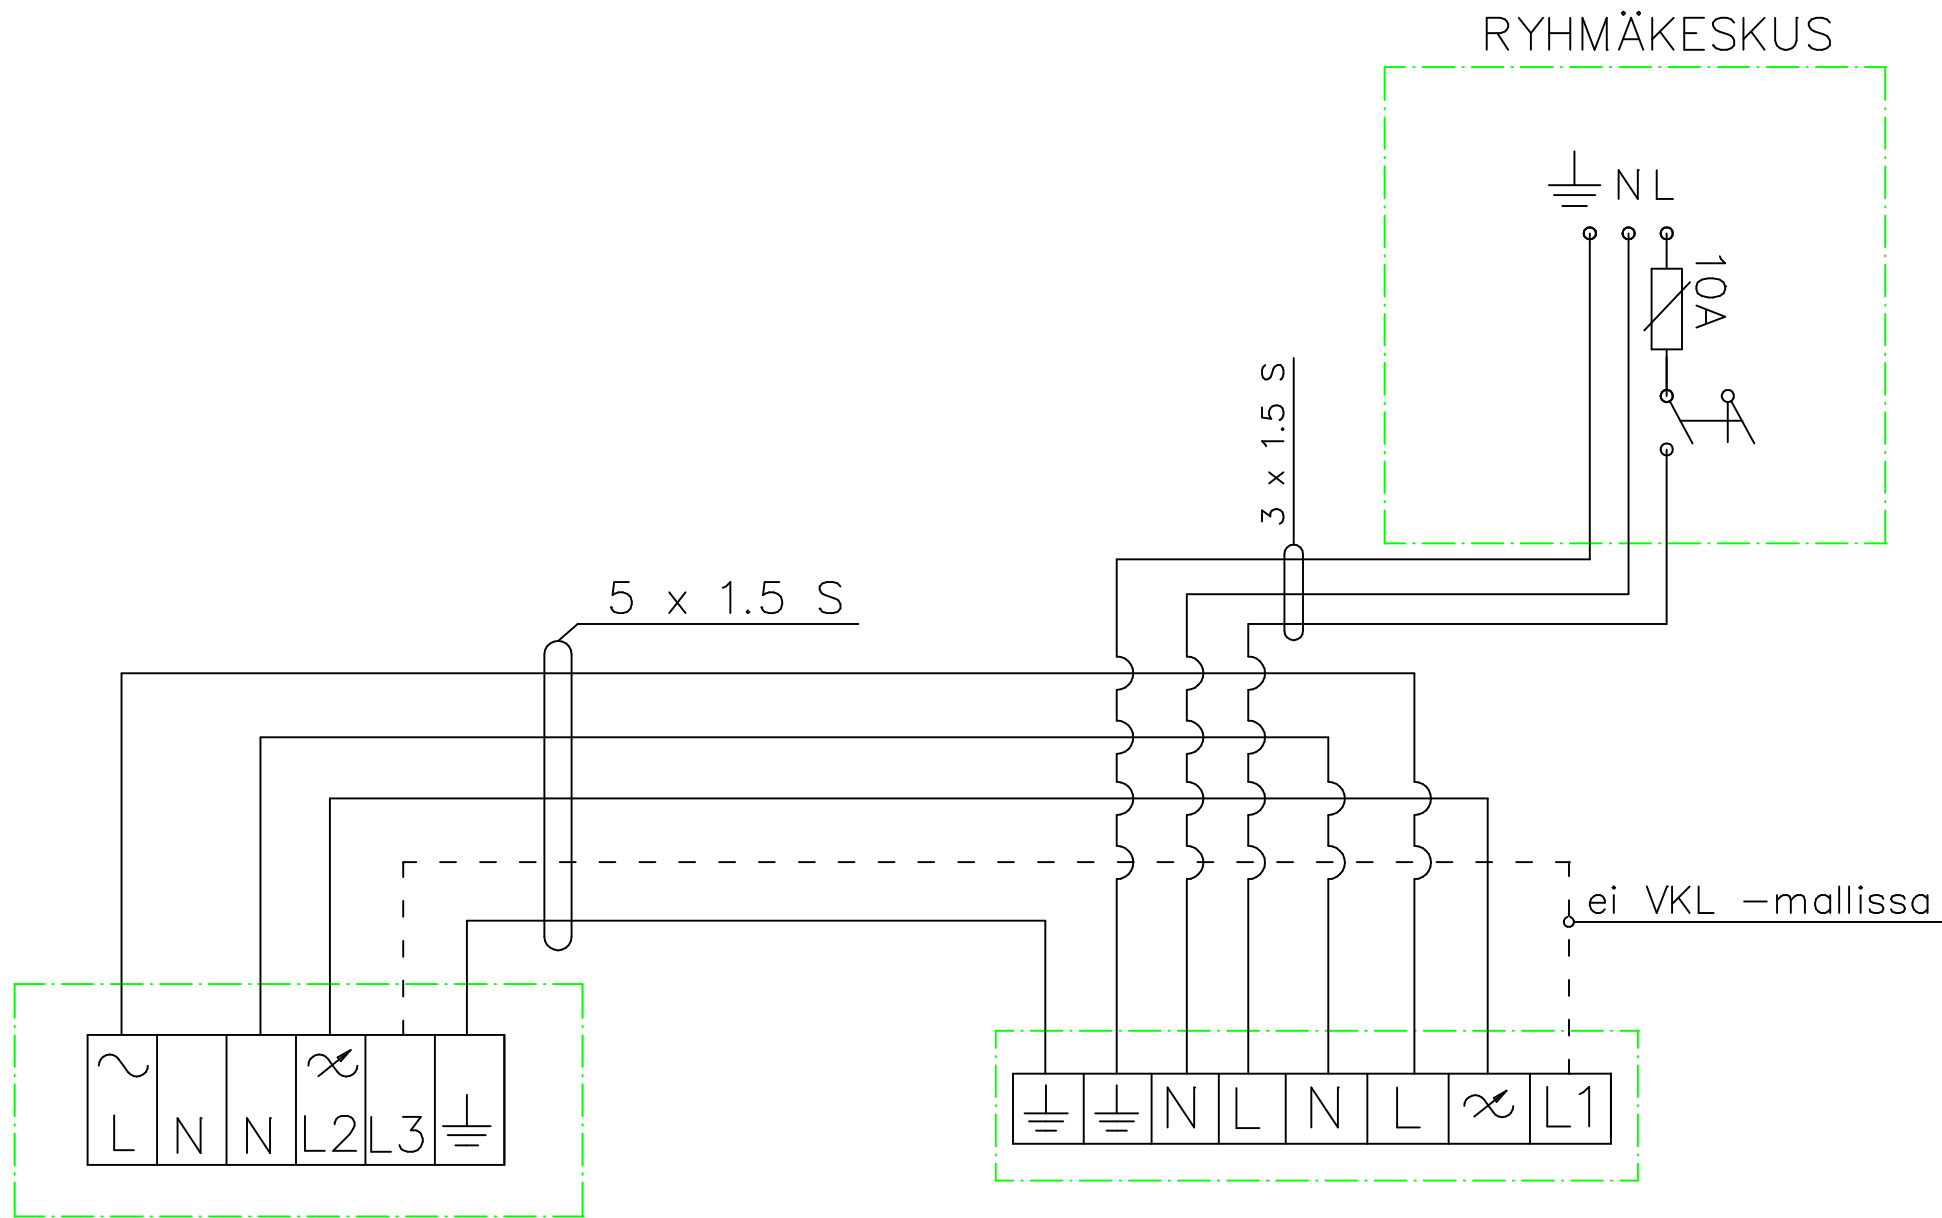

ULKOISET SÄHKÖKYTKENNÄT OHJAUSKESKUS MUH 1992 – ILMAVA 70

OHJAUSKESKUS VALLOX MUH 1992

ILMAVA 70  
KYTKENTÄRASIA

ULKOISET SÄHKÖKYTKENNÄT OHJAUSKESKUS MUH 1992 – ILMAVA 100/100 VKL

OHJAUSKESKUS VALLOX MUH 1992

# ULKOISET SÄHKÖKYTKENNÄT OHJAUSKESKUS MUH 1992 – ILMAVA 120/120 VKL

OHJAUSKESKUS VALLOX MUH 1992

ILMAVA 120/120 VKL  
KYTKENTÄRASIA

# ULKOISET SÄHKÖKYTKENNÄT OHJAUSKESKUS MUH 1992 – IMURIT