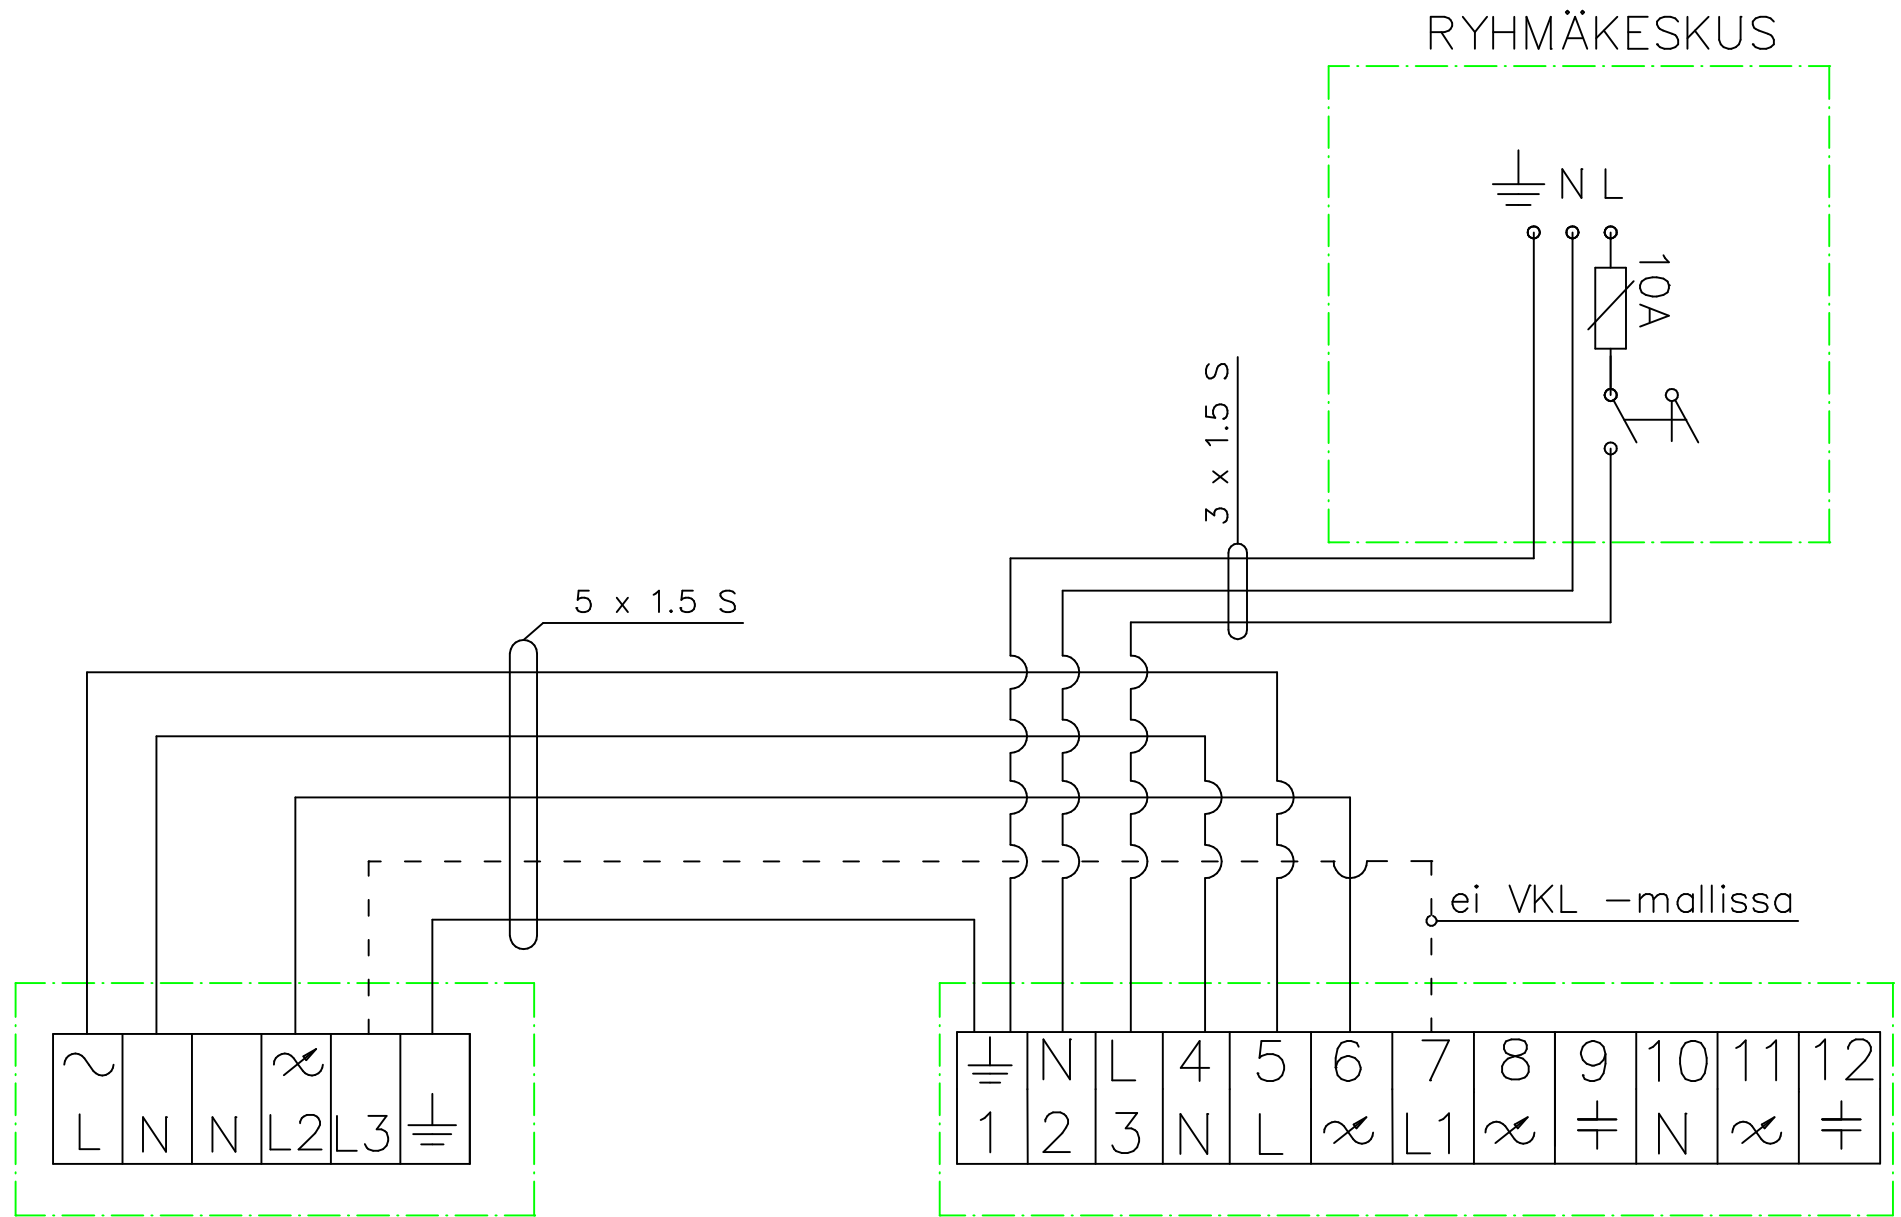

ULKOISET SÄHKÖKYTKENNÄT OHJAUSKESKUS MUH 1992 – ILMAVA 70

OHJAUSKESKUS VALLOX MUH 1992

ILMAVA 70  
KYTKENTÄRASIA

ULKOISET SÄHKÖKYTKENNÄT OHJAUSKESKUS MUH 1992 – ILMAVA 100/100 VKL

OHJAUSKESKUS VALLOX MUH 1992

# ULKOISET SÄHKÖKYTKENNÄT OHJAUSKESKUS MUH 1992 – ILMAVA 120/120 VKL

OHJAUSKESKUS VALLOX MUH 1992

ILMAVA 120/120 VKL  
KYTKENTÄRASIA

# ULKOISET SÄHKÖKYTKENNÄT OHJAUSKESKUS MUH 1992 – IMURIT