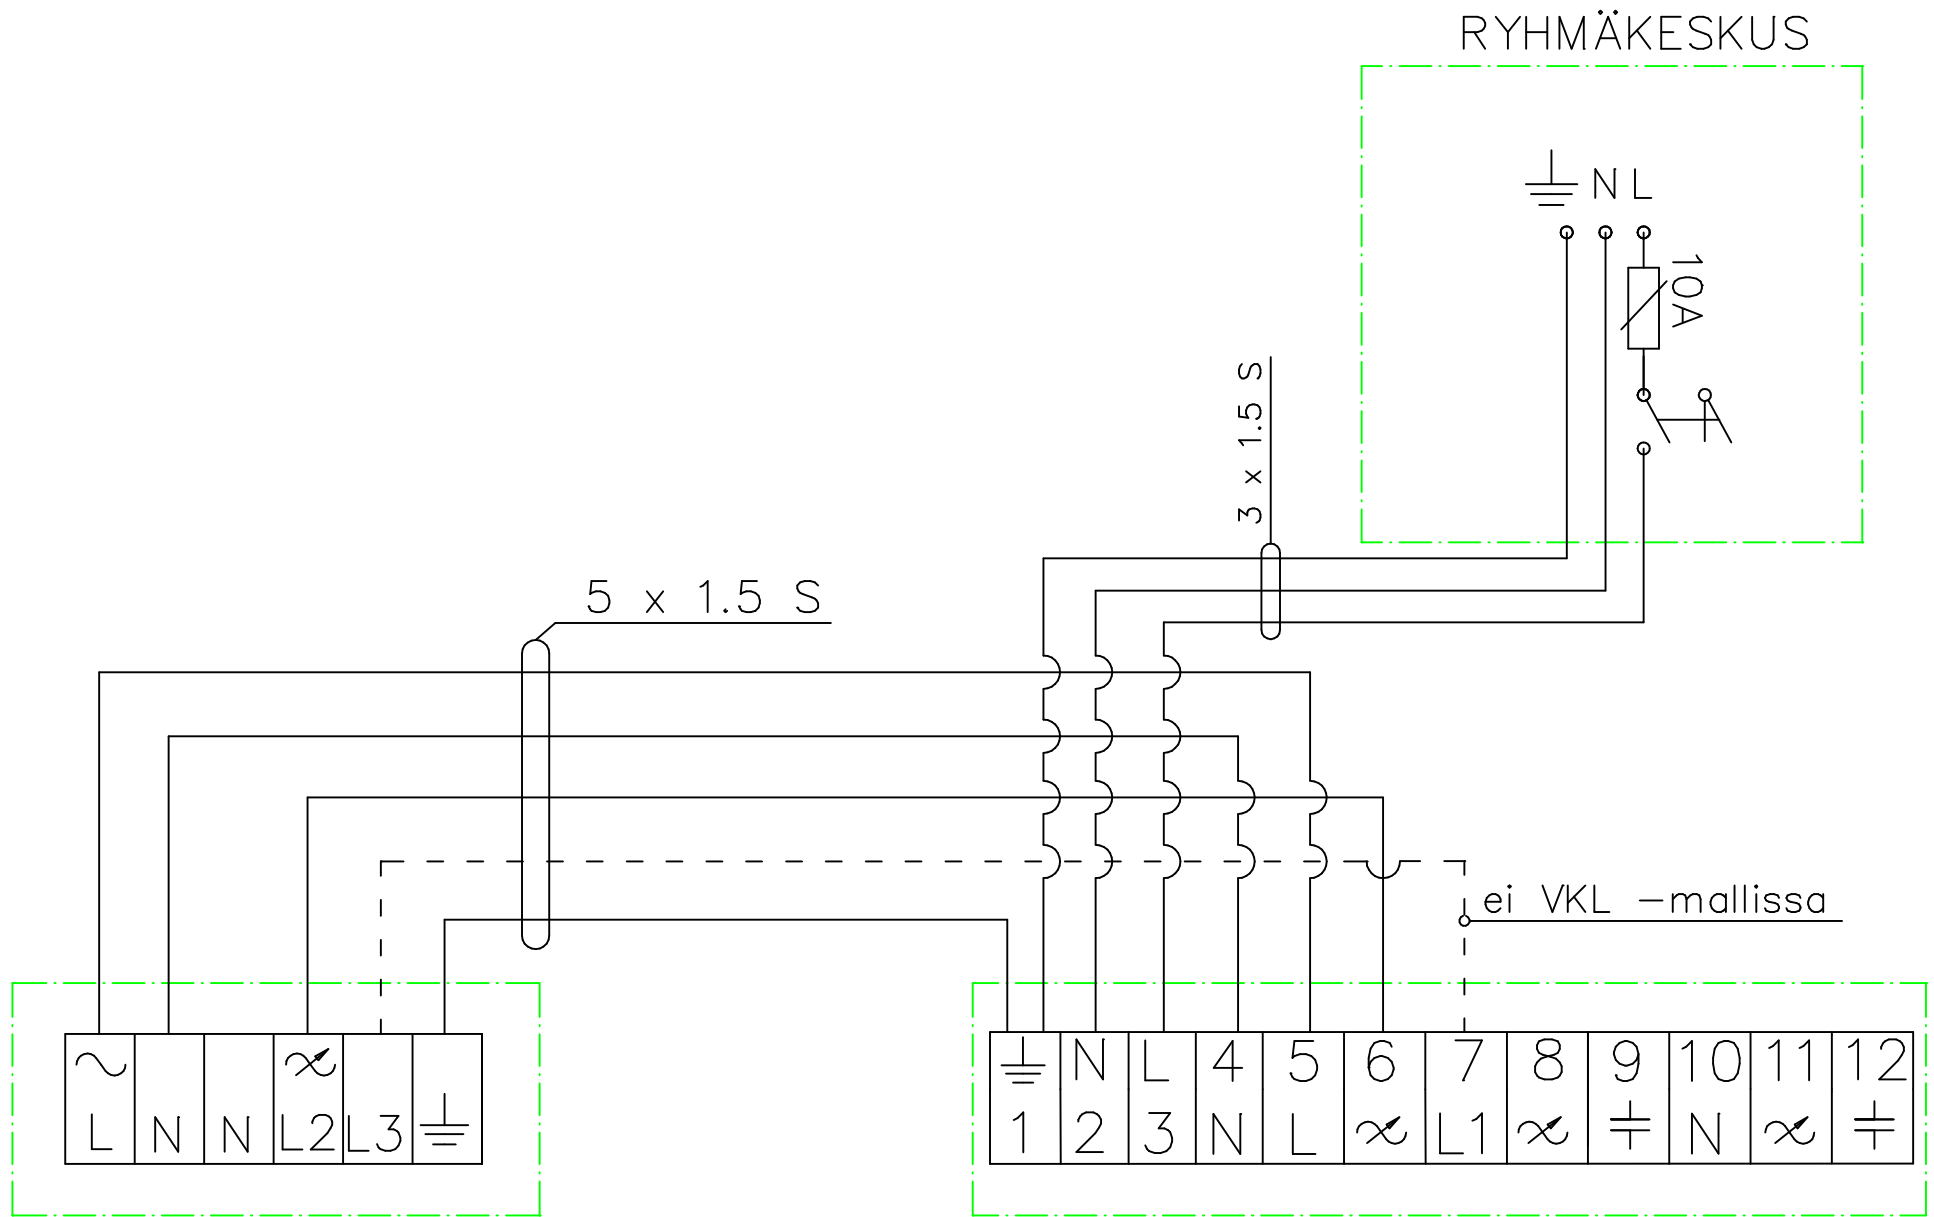

ULKOISET SÄHKÖKYTKENNÄT OHJAUSKESKUS MUH 1992 – ILMAVA 70

OHJAUSKESKUS VALLOX MUH 1992

ILMAVA 70  
KYTKENTÄRASIA

ULKOISET SÄHKÖKYTKENNÄT OHJAUSKESKUS MUH 1992 – ILMAVA 100/100 VKL

OHJAUSKESKUS VALLOX MUH 1992

# ULKOISET SÄHKÖKYTKENNÄT OHJAUSKESKUS MUH 1992 – ILMAVA 120/120 VKL

OHJAUSKESKUS VALLOX MUH 1992

ILMAVA 120/120 VKL  
KYTKENTÄRASIA