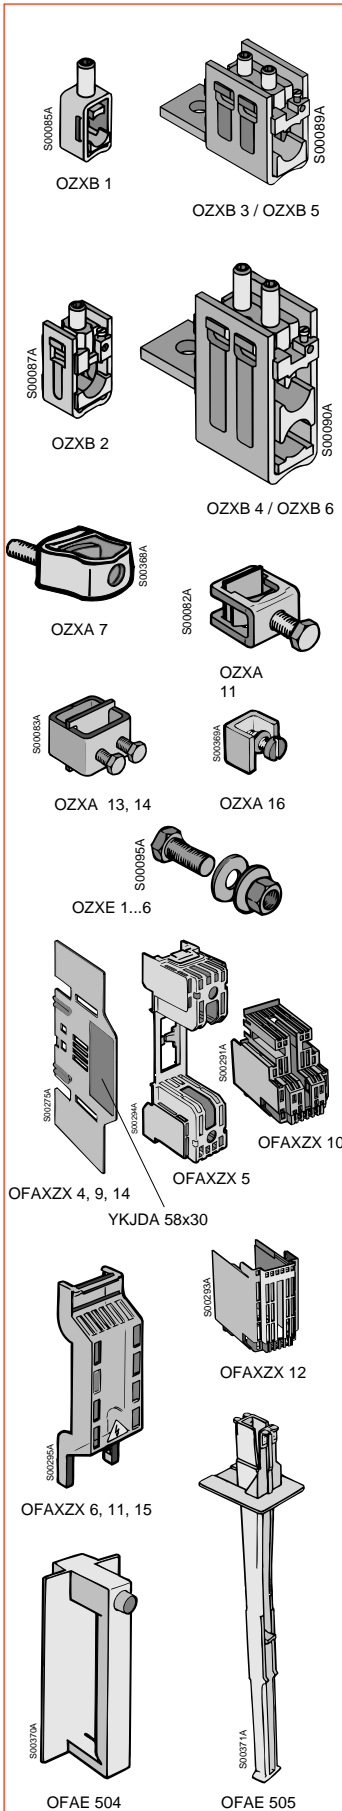

Varokealustan koko (00, 1 tai 2)

Ruuviliitin 2,5 mm² sulakevalvontaa, mittausta tms. varten

Standardien mukaiset kiinnitysmitat. Pikakiinnitys 75 mm DIN-kiskoon, CENELEC EN 50023

Runko lämmön ja pintavirran kestävä muovia

Kaksi kiskoleveyttä. Runsaasti liitin vaihtoehtoja

Välilevy pikaliitoksella

Paikka suurelle merkintäkilvälle (S-malleissa vakiona)

Hopeoitu kuparikosketin muotoiltu pitämään sulake paikallaan myös tärinässä. Kosketinjouset ruostumatonta terästä.

Runko lämmön ja pintavirran kestävä muovia

Runsaasti liitin vaihtoehtoja

Välilevy pikaliitoksella

Liitinsuoja, kiinnitys pikaliitoksella

Hopeoitu kuparikosketin muotoiltu pitämään sulake paikallaan myös tärinässä. Kosketinjouset ruostumatonta terästä

HUOM

Varokealustat toimitetaan ilman liitintarvikkeita.

Varokealustat OFAX , OFAS_

Tekniset tiedot ja tilaustiedot

Lisävarusteet

Liitintarvikkeet (tilattava erikseen)

Laji	Varokealustan koko	Liitinkiskon leveys [mm]	Liitintarvikke-pakkaus	Huomautuksia	Pakkaus-koko [kpl]
OZXB 1 OZXB 2	00 00_L	15 20	Kaapeliliitin-pakkaus sekä Al-että Cu-kaapeleille	10...70 mm ² Al/Cu 25...120 mm ² Al/Cu	3
OZXB 3 OZXB 4 OZXB 5	1, 2, 3	25, 30, 40		95...185 mm ² Al/Cu 2 x (95...185) mm ² Al/Cu 120...300 mm ² Al/Cu	
OZXB 6	OFASB 3	40		2 x (120...300) mm ² Al/Cu	
OZXA 16 OZXA 7	00	15 15		1.5...25 mm ² Cu 10...70 mm ² Cu	
OZXA 11 OZXA 13	1 2	25 30	Kaapeliliitin-pakkaus Cu-kaapeleille	70...120 mm ² Cu 150...240 mm ² Cu 2 x (70...150) mm ² Cu	6
OZXA 14	3	40		240 mm ² Cu 2 x (95...185) mm ² Cu	
OZXE 4 OZXE 1	00 00_L	15 20	Liitinpulti-pakkaus	M6 x 20 mm M8 x 20 mm	6
OZXE 5 OZXE 2	1, 2	25, 30		M8 x 30 mm M10 x 30 mm	
OZXE 6 OZXE 3	1, 2, 3 3	25, 30, 40 40		M10 x 40 mm M12 x 40 mm	