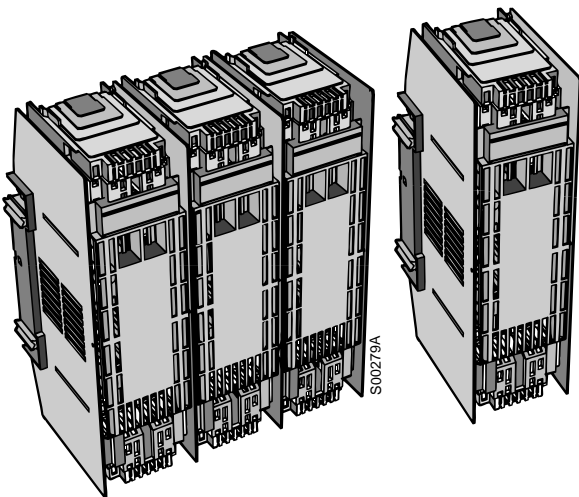

Tekniset tiedot:

Laji	IEC-koko	In [A]	Sulakekoko
OFAX 00_	00	160	00
OFAX 1_	1	250	1
OFAX 2_	2	400	2
OFAS_3	3	630	3

Varokealustat OFAX __, helppo ja nopea asentaa

- Kosketussuojattu rakenne IP 20
- Helppo ja nopea asentaa
 - asennettavissa CENELEC EN 50023
 - koottavissa myös itse ilman työkaluja halutun kokoiseksi 1 -napaisista elementeistä
 - ruuviliitin 2,5 m² sulakevalvontaa, mittausta tms. varten
- Kosketinjouset ovat ruostumatonta terästä. Hopeoitu kuparikosketin on muotoiltu niin, että sulake pysyy myös tärinässä paikoillaan.