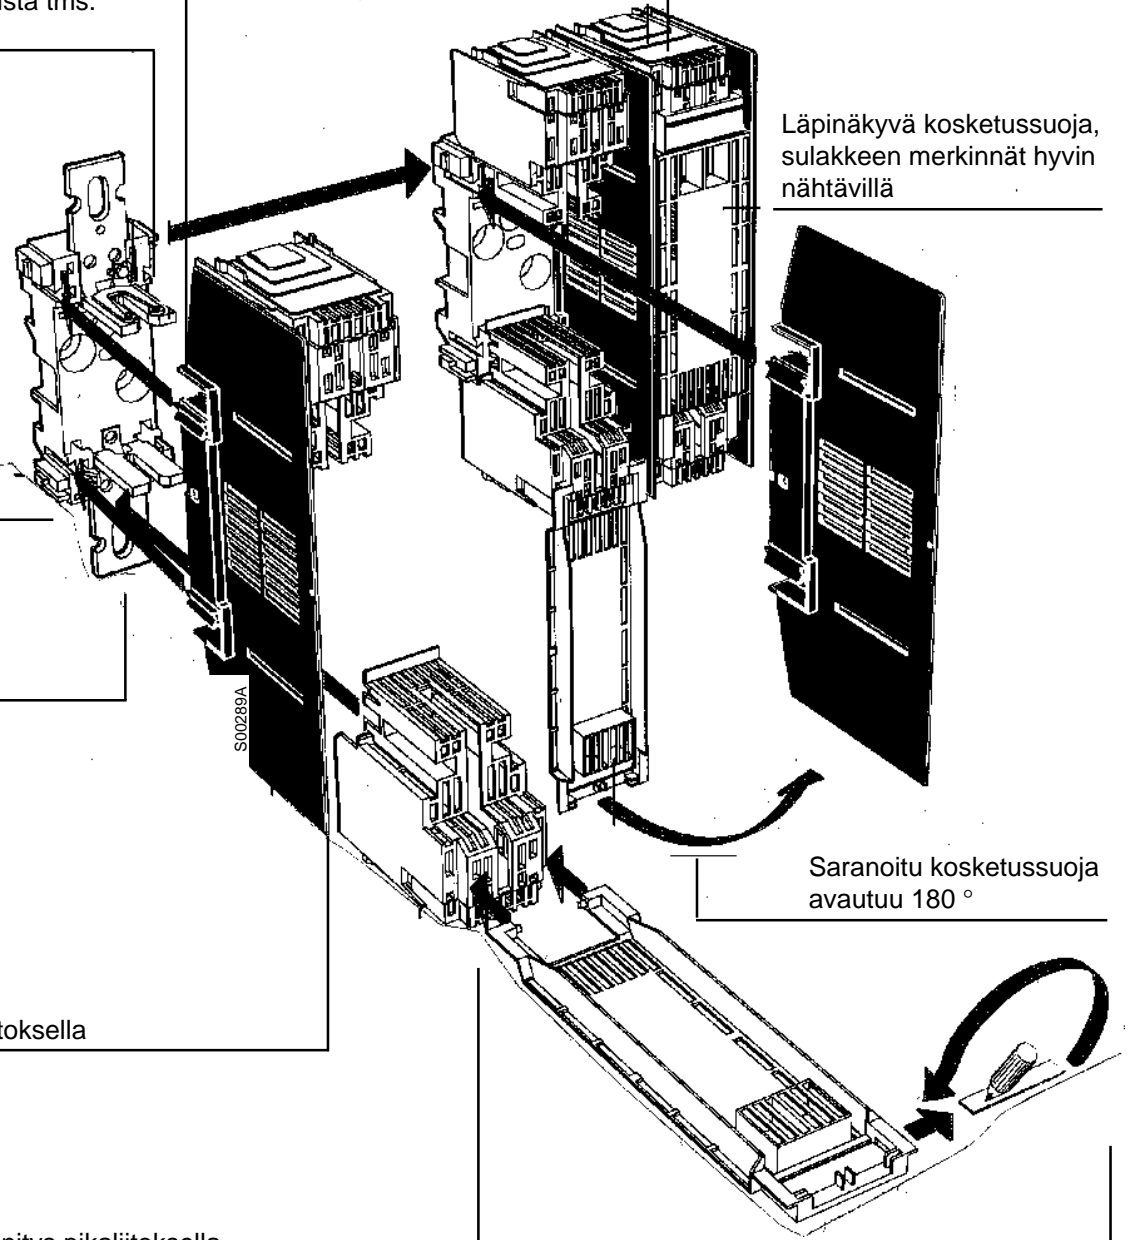

OFAX 1 ja 2

250A, 400A
690V
IP 20
IEC 269

Standardien mukaiset kiinnitysmitat. Pika-kiinnitys 75 mm DIN-kiskoon CENELEC EN 50023

Ruuviliitin 2,5 mm² sulakevalvontaa, mittausta tms. varten

Runko lämmön ja pintavirran kestävä muovia

Runsaasti liitin vaihtoehtoja

Välilevy pikaliitoksella

Liitinsuoja, kiinnitys pikaliitoksella

Hopeoitu kuparikosketin muotoiltu pitämään sulake paikallaan myös tärinässä. Kosketinjouset ruostumatonta terästä

Kaapeliaukko lohkaistavissa kaapelikoon mukaan

Läpinäkyvä kosketussuoja, sulakkeen merkinnät hyvin nähtävillä

Saranoitu kosketussuoja avautuu 180°

Suojalevyn takana oleva merkintäkilpi