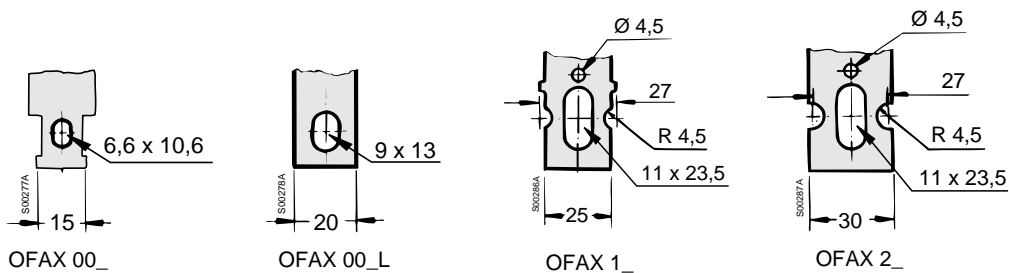

Varokekahvat

Laji	Sopii varokekoolle	Huomautuksia	Pakkauskoko [kpl]
OFAE 504	00, 1, 2, 3	Varokekahva	1
OFAE 505			

Varokealustat OFAX

Mittapiirroksset

	A1	A2	A3	B1	B2	B3	C	D	E	F	G	H1	H2	H3	ØJ	K	L	M	N	O
OFAX 00_	38	74	109	42	77	112	128	145	148	100 ⁺⁸ ₋₀	25	0	35	70	7.5	35	25.5	2	95	111
OFAX 1_	59.5	114.5	169.5	64	119	174	225	240	250	175 ⁺²⁵ ₋₀	25	30	85	140	10.5	55	41	5	109 ¹⁾	123 ²⁾
OFAX 2_	69.5	134.5	199.5	84	149	214	225	240	250	175 ⁺²⁵ ₋₀	25	30	95	160	10.5	65	41	5	119	133