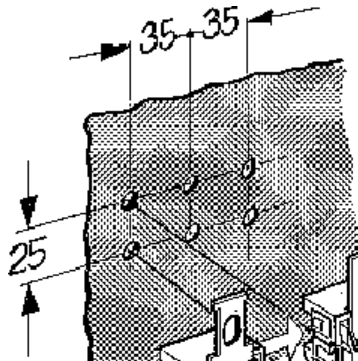

Tekniset tiedot:

Laji	IEC-koko	In [A]	Sulakekoko
OFAX 00_	00	160	00
OFAX 1_	1	250	1
OFAX 2_	2	400	2
OFAS_3	3	630	3

Varokealustat OFAX __, helppo ja nopea asentaa

- Kosketussuojattu rakenne IP 20
- Helppo ja nopea asentaa
 - asennettavissa CENELEC EN 50023
 - koottavissa myös itse ilman työkaluja halutun kokoiseksi 1 -napaisista elementeistä
 - ruuviliitin 2,5 m² sulakevalvontaa, mittausta tms. varten
- Kosketinjouset ovat ruostumatonta terästä. Hopeoitu kuparikosketin on muotoiltu niin, että sulake pysyy myös tärinässä paikoillaan.

Varokealustat OFAX__, lajimerkin muodostaminen

OFAX 00 S 3

Vain koossa 00:

tyhjä = liitinkiskon leveys 15 mm
L = liitinkiskon leveys 20 mm

Napaluku

Suojausluokka

A = avoin rakenne välilevyillä
P = avoin rakenne, välilevyt myös päädyissä
S = kosketussuojattu rakenne, IP 20

Varokealustan koko (00, 1 tai 2)

Ruuviliitin 2,5 mm² sulakevalvontaa, mittausta tms. varten

Standardien mukaiset kiinnitysmitat. Pikakiinnitys 75 mm DIN-kiskoon, CENELEC EN 50023

Runko lämmön ja pintavirran kestävä muovia