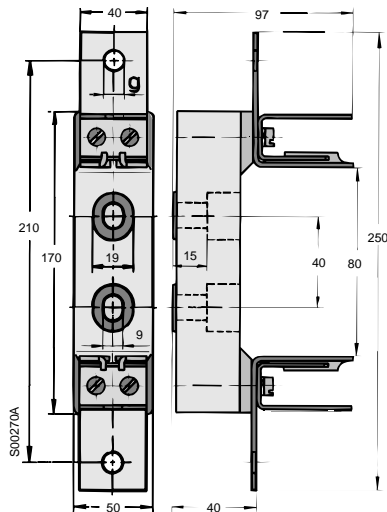

Varokealustat OFAS_ Mittapiirroksset

OFASA 3