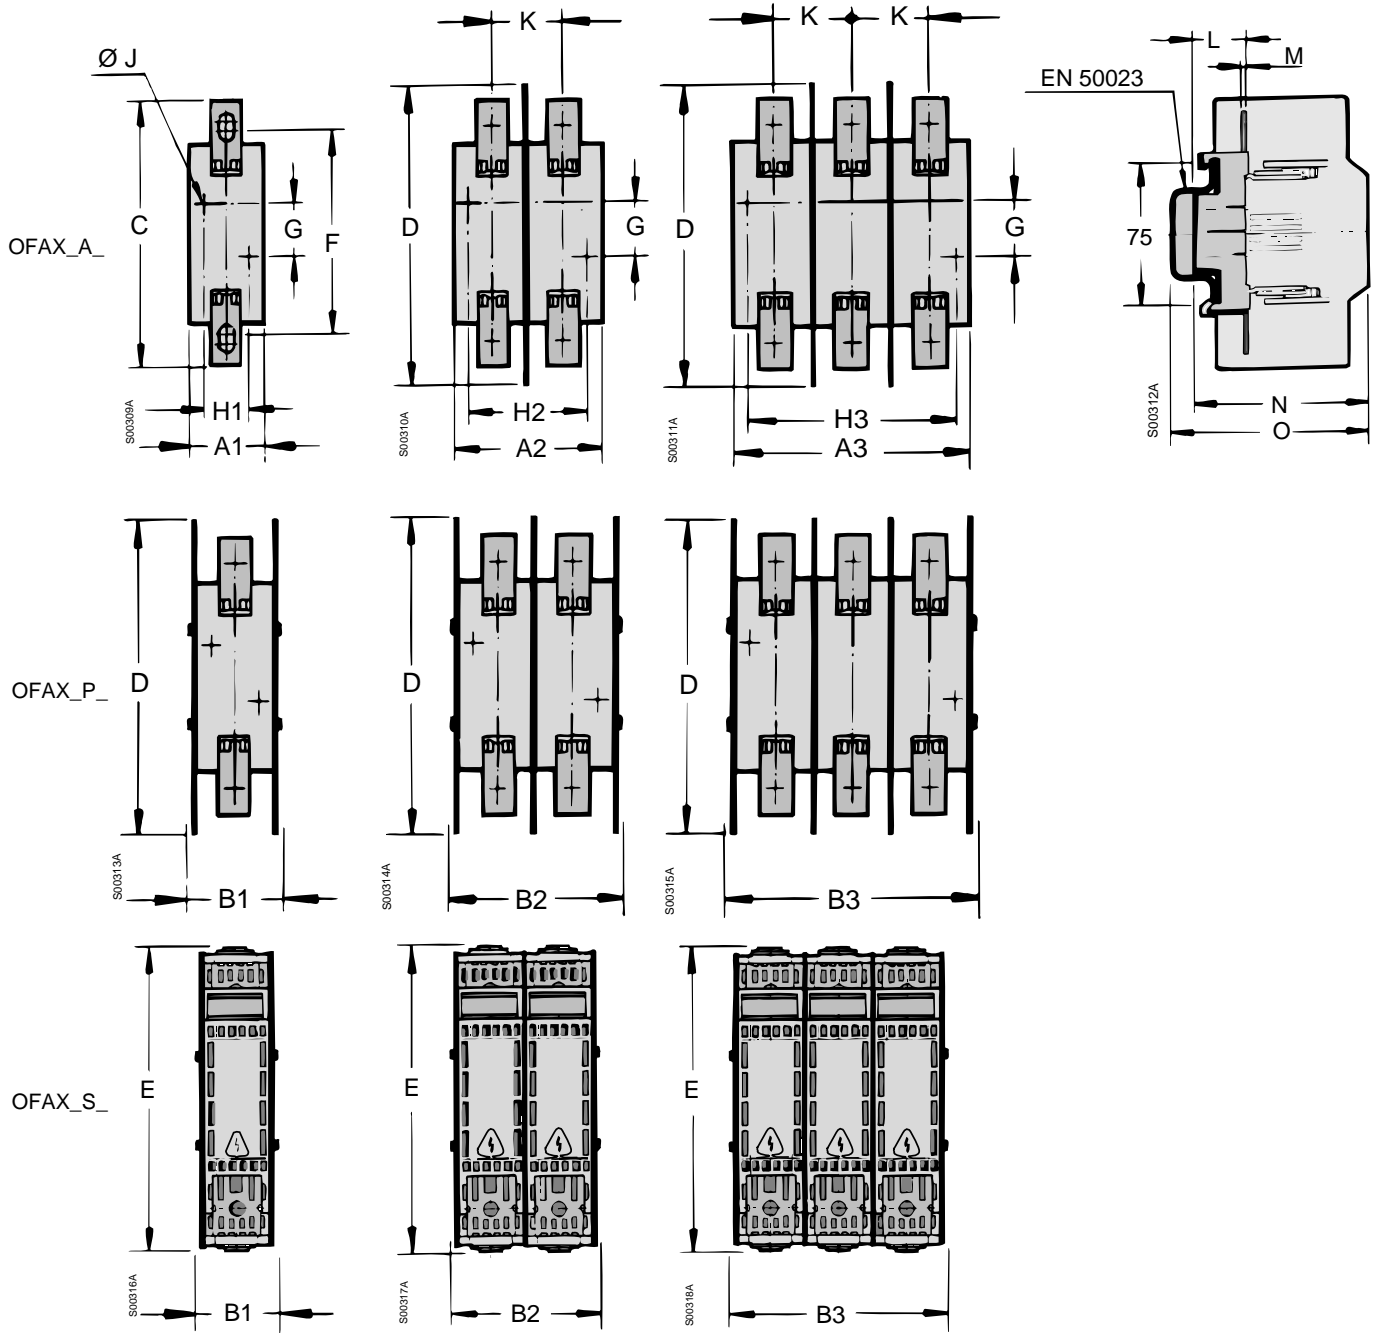

Varokealustat OFAX

Mittapiirroksset

	A1	A2	A3	B1	B2	B3	C	D	E	F	G	H1	H2	H3	ØJ	K	L	M	N	O
OFAX 00_	38	74	109	42	77	112	128	145	148	100⁺⁸₋₀	25	0	35	70	7.5	35	25.5	2	95	111
OFAX 1_	59.5	114.5	169.5	64	119	174	225	240	250	175⁺²⁵₋₀	25	30	85	140	10.5	55	41	5	109¹⁾	123²⁾
OFAX 2_	69.5	134.5	199.5	84	149	214	225	240	250	175⁺²⁵₋₀	25	30	95	160	10.5	65	41	5	119	133