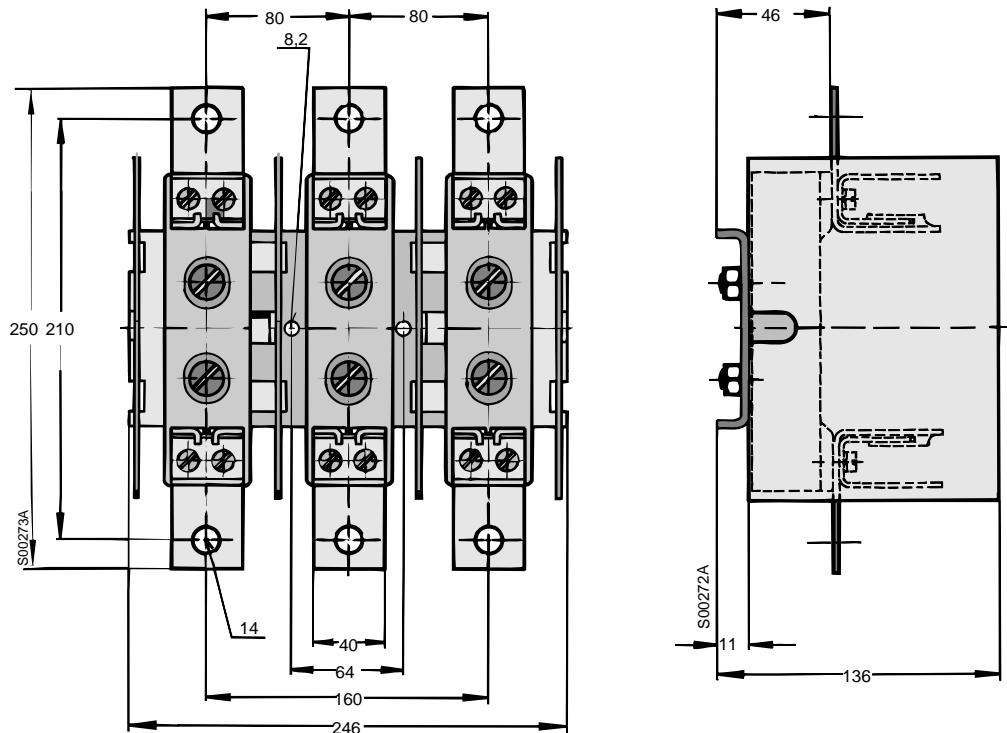

OFASB 3

Pidätämme itsellemme oikeuden mitta- ja rakennemuutoksiin ilman ennakkoilmoitusta

ABB Control Oy

Pienjännitekojeet

VAASA

PL 622, 65101 VAASA
Puh. 010 22 4000
Fax 010 22 45708
<http://www.abb.fi>

VANTAA

PL 152, 01511 Vantaa
Puh. 010 22 2000
Fax 010 22 22010

ALUEMYNTI

KAAKKOIS- JA ETELÄ-SUOMI

PL 152, 01511 Vantaa, Puh. 010 22 22036, Fax 010 22 22010

LOUNAIS-SUOMI

Kalevantie 39, 20520 Turku, Puh. 010 22 33388, Fax 010 22 33465

KESKI-SUOMI

PL 37, 33101 Tampere, Puh. 010 22 52733, Fax 010 22 52711

ITÄ-SUOMI

PL 1724, 70151 Kuopio, Puh. 010 22 53501, Fax 010 22 52202

LÄNSI- JA POHJOIS-SUOMI

PL 622, 65101 Vaasa, Puh. 010 22 41462, Fax 010 22 45708