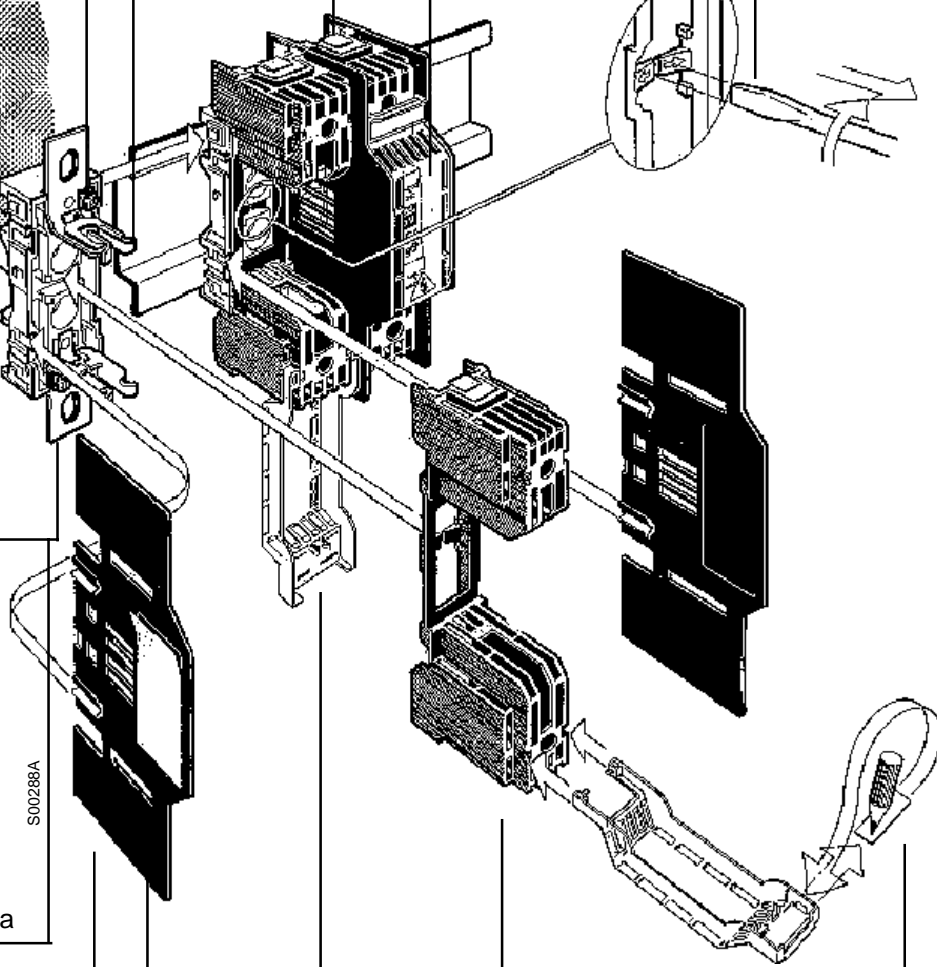

Kaksi kiskoleveyttä. Runsaasti liitin vaihtoehtoja

Välilevy pikaliitoksella

Paikka suurelle merkintäkilvälle (S-malleissa vakiona)

Hopeoitu kuparikosketin muotoiltu pitämään sulake paikallaan myös tärinässä. Kosketinjouset ruostumatonta terästä.

Kaapeliaukko lohkaistavissa kaapelikoon mukaan

Läpinäkyvä kosketussuoja, sulakkeen merkinnät helposti nähtävissä

Liitinsuoja, kiinnitys pikaliitoksella, irroitettavissa kätevästi ruuvitalalla

Liitinsuoja