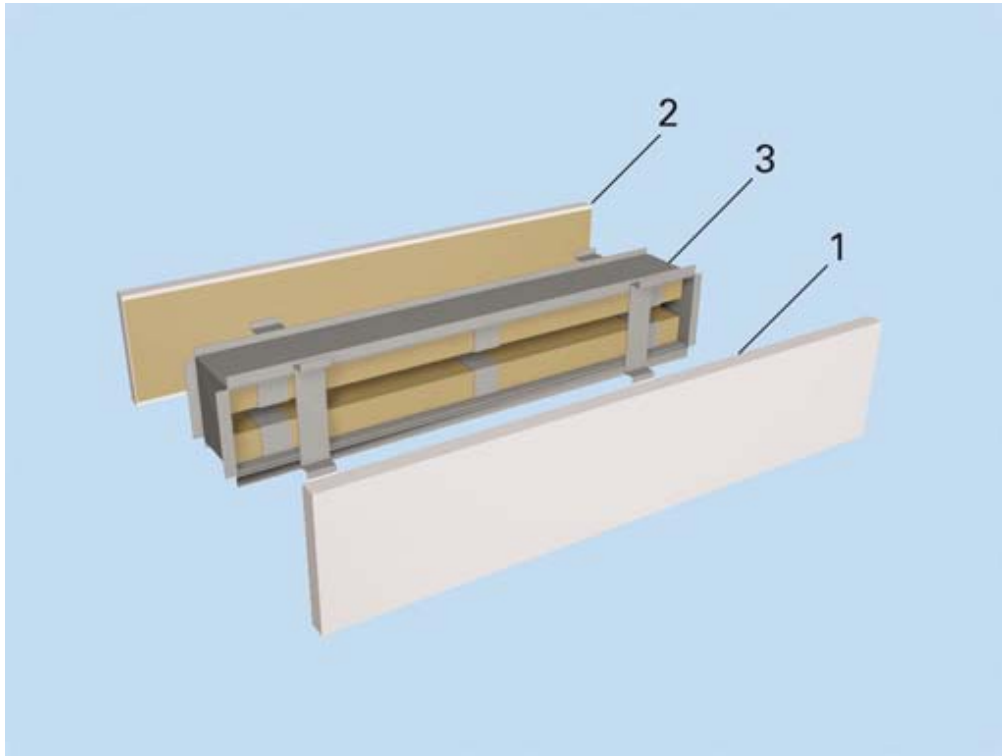

ASENNUS

KOODI SELITYS

1, 2 ETULEVYT
3 KOTELO

Siirtoilmalaite asennetaan seinässä olevaan aukkoon. Asennusaukon mitat ovat seuraavat:

	TVA	TVA-B
Asennusaukko	(L2+5) x 95 mm	(L2+5) x (30... 60) mm
Seinän paksuus	80...150 mm	rajoittamaton