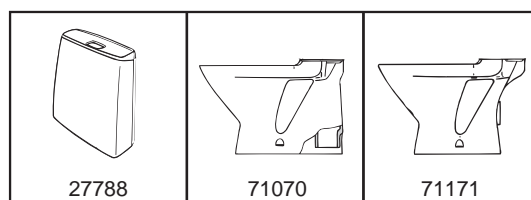

Muut varaosat • Övriga reservdelar

63401	5731628	Tuloveden läpivienti, täydellinen	Inkommande vattnets genomföring, komplett
63402	5731629	Pohjaistukka ilman mutteria	Ventilsäte utan mutter
63405	5731627	Uimurisarja korkealle vesipaineelle	Flottörserie för högt tryck
63410	5731611	Tuloputki kytkentöineen	Inloppsrör, komplett
63412	5731613	Sisääntuloputken mutteri	Inloppsrörets mutter
63413	5731615	Pohjaventtiilin mutteri	Bottenventilens mutter
63447	5731610	Tuloventtiilin runko	Ventilhus
63448	5731612	Tuloputken tiiviste	Inloppsrörets tätning
63449	5731614	Pohjaistukan tiiviste	Ventilsätets tätning
63450	5731616	Vipuvarsi	Hävarm
63453	5731617	Lukitussalpa	Spärrhake
63454	5731618	Lehtijousi	Bladfjäder
63455	5731619	Säätötappi	Fjäderstift
63451	5731620	HuuhTELUPUTKI	Spolrör

Posliinivaraosat • Reservdelar av porslin

27788	5651411	HuuhTELUSÄILIÖ kansineen	Cistern med lock
71070	5651619	Wc-kulho, piiloviemäri	Wc-skål, dolt avlopp
71171	5651620	Wc-kulho, yleismalli	Wc-skål, universal modell

Istuinkannet • Sitsar

91100	5711146	IDO Mosaik-istuinkansi, pehmeä muovi	IDO Mosaik-sits, mjuk plast
91580	5711204	IDO Mosaik-istuinkansi, kova muovi	IDO Mosaik-sits, hård plast
91540	5711221	IDO Viva-istuinkansi, kova muovi	IDO Viva-sits, hård plast

27788

71070

71171