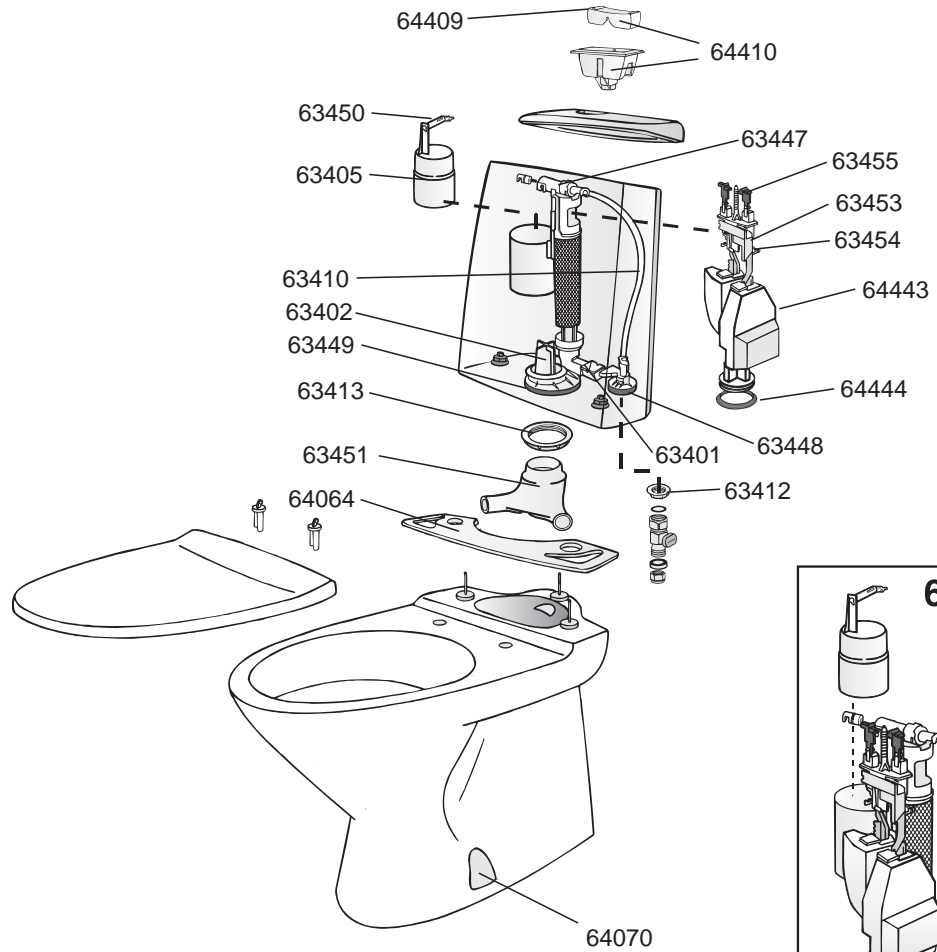

WC-mallit • WC-modeller 37070, 39070, 37171, 39171

Itsepalvelupakkaukset • Självbetjäningsförpackningar

Täyttöventtiilin korjaussarjat Reparationsatser för inloppsventil		
	64445	64446

Tyhjennysventtiilin korjaussarjat Reparationssatser för utloppsventil				
	64410	64443	64444	64409

Muut korjaussarjat Övriga reparationsatser						
	64064	64092	64001 10 mm	64049	64056	64070