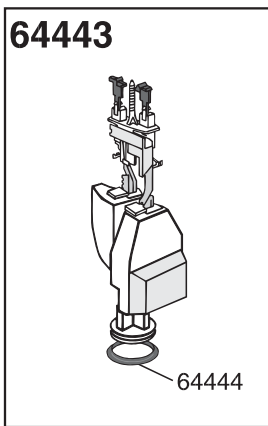

WC-mallit • WC-modeller 37070, 39070, 37171, 39171

Itsepalvelupakkaukset • Självbetjäningsförpackningar

Täyttöventtiilin korjaussarjat Reparationsatser för inloppsventil		
	64445	64446

Tyhjennysventtiilin korjaussarjat Reparationssatser för utloppsventil				
	64410	64443	64444	64409

Muut korjaussarjat Övriga reparationsatser						
	64064	64092	64001 10 mm	64049	64056	64070