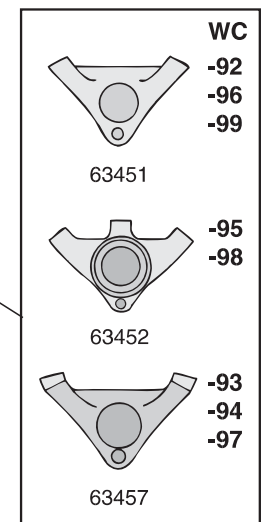

WC-mallit • WC-modeller 37092, 37093, 39092, 37094, 39094, 39694, 37195, 39195, 37096, 39096, 37197, 39197, 37198, 39198, 37099, 37499, 37599

Itsepalvelupakkaukset • Självbetjäningsförpackningar

Täyttöventtiilin korjaussarjat Reparationsatser för inloppsventil								
Tyhjennysventtiilin korjaussarjat Reparationssatser för utloppsventil								
Muut korjaussarjat Övriga reparationsatser