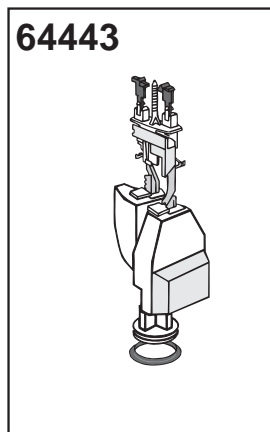

WC-mallit • WC-modeller 37092, 37093, 39092, 37094, 39094, 39694, 37195, 39195, 37096, 39096, 37197, 39197, 37198, 39198, 37099, 37499, 37599

Itsepalvelupakkaukset • Självbetjäningsförpackningar

Täyttöventtiilin korjaussarjat Reparationsatser för inloppsventil								
Tyhjennysventtiilin korjaussarjat Reparationssatser för utloppsventil								
Muut korjaussarjat Övriga reparationsatser