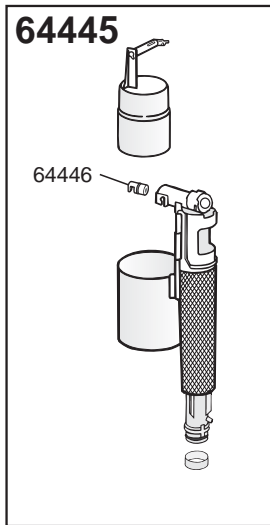

WC-mallit • WC-modeller 37092, 37093, 39092, 37094, 39094, 39694, 37195, 39195, 37096, 39096, 37197, 39197, 37198, 39198, 37099, 37499, 37599

Itsepalvelupakkaukset • Självbetjäningsförpackningar

Täyttöventtiilin korjaussarjat Reparationsatser för inloppsventil								
Tyhjennysventtiilin korjaussarjat Reparationssatser för utloppsventil								
Muut korjaussarjat Övriga reparationsatser