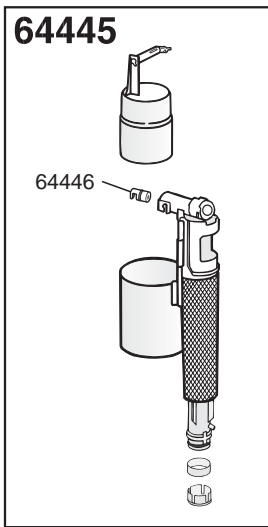

WC-mallit • WC-modeller 37070, 39070, 37171, 39171

Itsepalvelupakkaukset • Självbetjäningsförpackningar

Täyttöventtiilin korjaussarjat Reparationsatser för inloppsventil		
	64445	64446

Tyhjennysventtiilin korjaussarjat Reparationssatser för utloppsventil				
	64410	64443	64444	64409

Muut korjaussarjat Övriga reparationsatser						
	64064	64092	64001 10 mm	64049	64056	64070