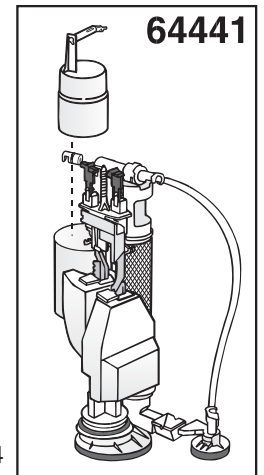

WC-mallit • WC-modeller 37092, 37093, 39092, 37094, 39094, 39694, 37195, 39195, 37096, 39096, 37197, 39197, 37198, 39198, 37099, 37499, 37599

Itsepalvelupakkaukset • Självbetjäningsförpackningar

Täyttöventtiilin korjaussarjat Reparationsatser för inloppsventil								
Tyhjennysventtiilin korjaussarjat Reparationssatser för utloppsventil								
Muut korjaussarjat Övriga reparationsatser