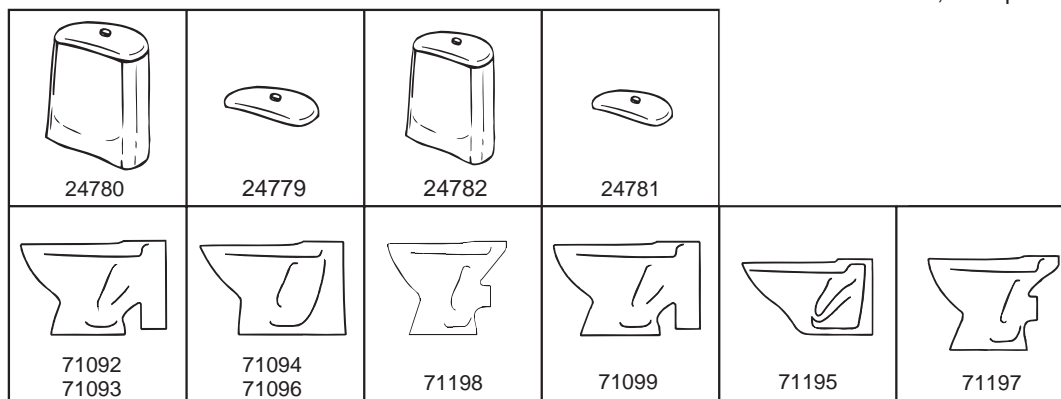

Posliinivaraosat • Reservdelar av porslin

24779	5651535	Huuhtelusäiliön kansi	Cisternlock
24780	5651541	Huuhtelusäiliö kansineen	Cistern med lock
24781	5651547	Huuhtelusäiliön kansi, kapea malli	Cisternlock, smal modell
24782	5651553	Huuhtelusäiliö kansineen, kapea malli	Cistern med lock, smal modell
71092	5651690	Wc-kulho, s-lukko	Wc-skål, s-lås
71093	5651686	Wc-kulho, korkea, s-lukko	Wc-skål, s-lås hög
71094	5651720	Wc-kulho, korkea, piiloviemäri	Wc-skål, dolt avlopp, hög
71096	5651680	Wc-kulho, piiloviemäri	Wc-skål, dolt avlopp
71099	5651702	Wc-kulho, saneerausmalli	Wc-skål, sanerings
71195	5651708	Wc-kulho, seinämalli	Wc-skål, vägg-wc
71197	5651733	Wc-kulho, korkea, yleismalli	Wc-skål, hög, universal modell
71198	5651713	Wc-kulho, lyhyt, yleismalli	Wc-skål, kort, universal modell

Istuinkannet • Sitsar

91260	5711141	IDO Trevi-istuin, pehmeä muovi	IDO Trevi-sits, mjuk plast
91590	5711226	IDO Trevi-istuin, kova muovi	IDO Trevi-sits, hård plast