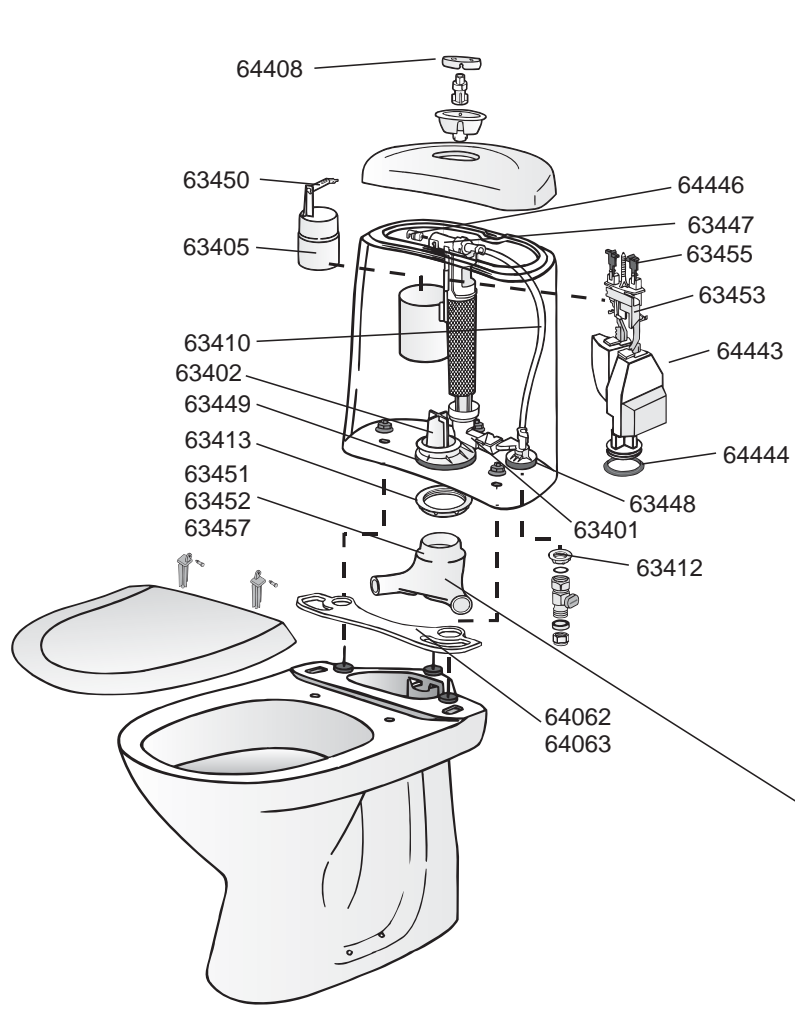

WC-mallit • WC-modeller 37092, 37093, 39092, 37094, 39094, 39694, 37195, 39195, 37096, 39096, 37197, 39197, 37198, 39198, 37099, 37499, 37599

Itsepalvelupakkaukset • Självbetjäningsförpackningar

Täyttöventtiilin korjaussarjat Reparationsatser för inloppsventil								
Tyhjennysventtiilin korjaussarjat Reparationssatser för utloppsventil								
Muut korjaussarjat Övriga reparationsatser