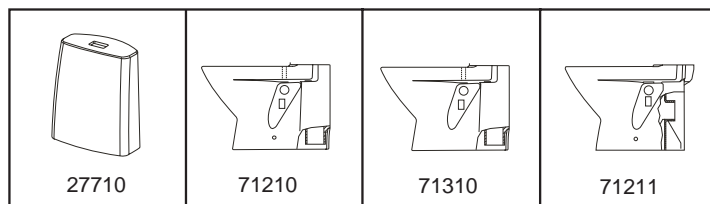

63001-00	5731879	Tuloputken liitin, 15/12 mm	Koppling för inloppsrör, 15/12 mm
62003-00	5731871	Tuloputki kytkentöineen	Inloppsrör, komplett
62005-00	5731872	Tiiviste / kulho	Tätning / skål
62006-00	5731873	Kansiruuvi, sininen	Lockskruv, blå
62008-00	5731874	Pohjaistukan tiiviste	Ventilsätets tätning
62016-00	5731875	Uimurisarja	Inloppsflottörpaket
62014-00	5731876	Uimuri, iso huuhtelu	Flottör, stor spolning
62015-00	5731877	Lukitusosalpa	Spärrhake
62020-00	5731878	Huuhteluputki (wc -10, -11, -14)	Spolrör (wc -10, -11, -14)

Posliinivaraosat • Reservdelar av porslin

27710-01	5651592	Seven D huuhtelusäiliö, posliinikupu, pieni ja iso huuhtelu (WC -10, -11)	Seven D cistern, porslinskåpa, liten och stor spolning (WC -10, -11)
71210-01	5651740	Seven D wc-kulho, piiloviemäri	Seven D wc-skål, dolt avlopp
71310-01	5651741	Seven D wc-kulho, piiloviemäri, ilman kiinnitysreikiä jalassa	Seven D wc-skål, dolt avlopp, utan fastsättningshål i foten
71211-01	5651742	Seven D wc-kulho, yleismalli	Seven D wc-skål, universal

Istuinkannet • Sitsar

91130-01	5711154	IDO Seven D-istuin, pehmeä muovi	IDO Seven D-sits, mjuk plast
91531-01	5711249	IDO Seven D-istuin, kova muovi, pikalukitus	IDO Seven D-sits, hård plast, snabbkopling
91533-01	5711250	IDO Seven D-istuin, kova muovi, hydraulinen sulkumekanismi	IDO Seven D-sits, hård plast, hydraulisk stängningsmekanism

27710

71210

71310

71211