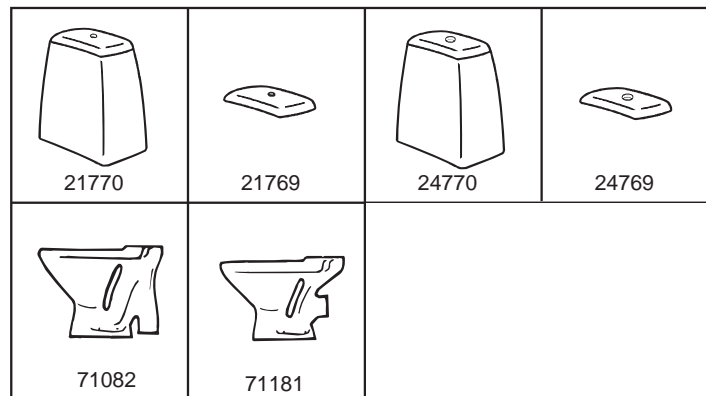

Muut varaosat • Övriga reservdelar

63107	5731307	Istukkakumi	Gummisäte
63205	5731405	Venttiin neula	Ventilnål
63206	5731406	Venttiin kalvo	Ventilmembran
63092	5731292	Uimurikuppi	Flottörkopp
63094	5731294	Uimurin varsi	Flottörmarm
63261	5731461	Pohjaistukan tiiviste	Ventilsätets tätning
63270	5731470	Jatko-osa	Skarvnippel
63272	5731472	Tiiviste	Packning
63274	5731474	Mutteri	Mutter
63299	5731499	Täyttöventtiin tiiviste	Inloppsventilens tätning
91143-00	5731940	Säiliökannen holkki, kromattu	Holk för cisternlock, förkromad
91143-00	5731943	Säiliökannen holkki, valkoinen	Holk för cisternlock, vit
91183	5711313	Tappi saranasarjalle 64055	Tapp för gångledsserie 64055

Posliinivaraosat • Reservdelar av porslin

21769	5651445	Huuhtelusäiliön kansi, nostonuppi	Cisternlock
21770	5651464	Huuhtelusäiliö kansineen, nostonuppi	Cistern med lock
24769	5651456	Huuhtelusäiliön kansi, painonappi	Cisternlock
24770	5651473	Huuhtelusäiliö kansineen, painonappi	Cistern med lock
71181	5651622	Wc-kulho, yleismalli	Wc-skål, universal modell
71082	5651629	Wc-kulho, s-lukko	Wc-skål, s-lås

Istuinkannet • Sitsar

91280	5711135	IDO Aniara-istuin, pehmeä muovi	IDO Aniara-sits, mjuk plast
91540	5711221	IDO Viva-istuin, kova muovi	IDO Viva-sits, hård plast