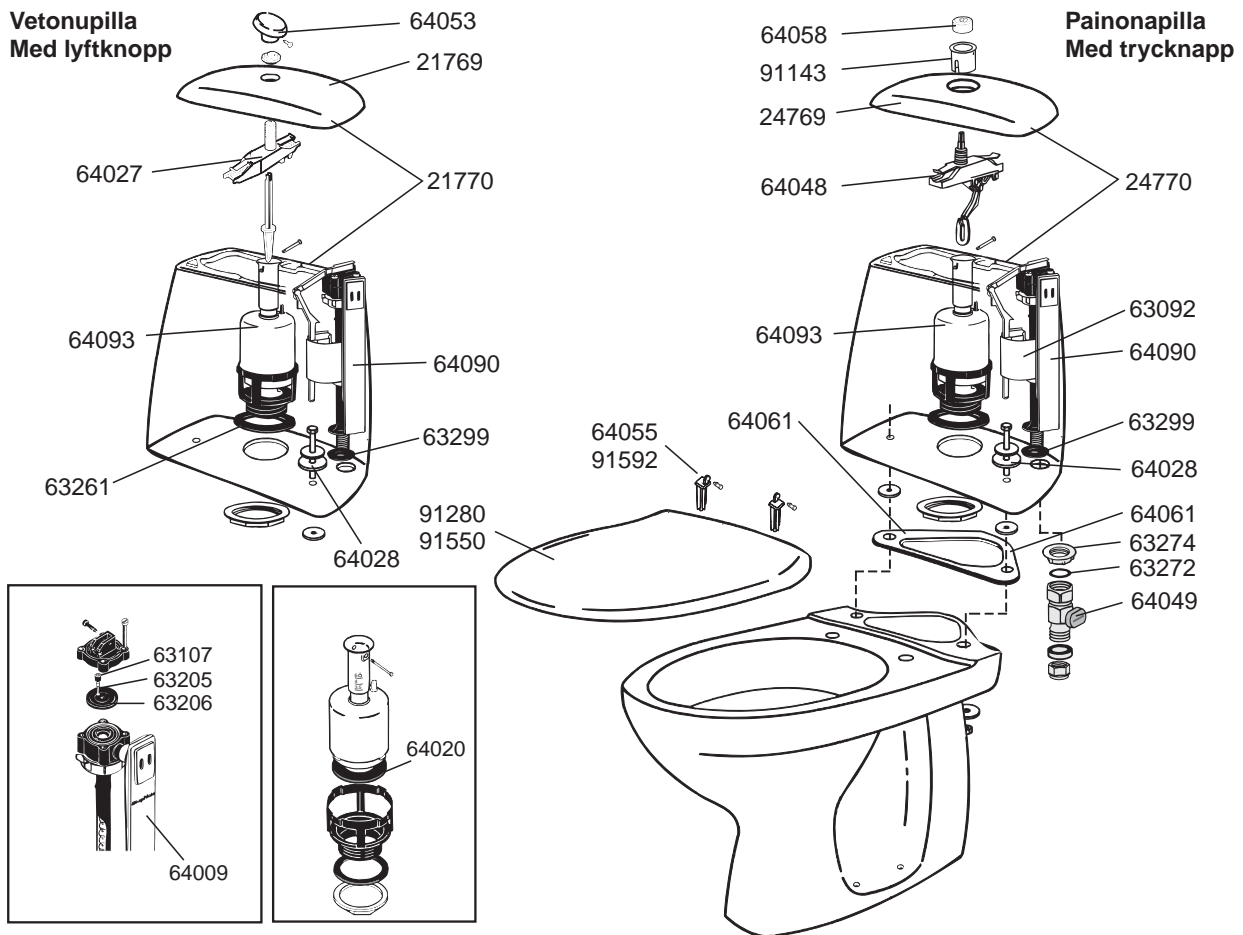

WC-mallit vetonupilla • WC-modeller med lyftknopp 31080, 31181, 31082, 31083, 31084, 31185, 31086, 31187, 31089

WC-mallit painonapilla • WC-modeller med tryckknapp 34080, 34181, 34082, 34083, 34084, 34185, 34086, 34187, 34089

Itsepalvelupakkaukset • Självbetjäningsförpackningar

Täyttöventtiilin korjaussarjat Reparationsatser för inloppsventil						
Tyhjennysventtiilin korjaussarjat Reparationsatser för utloppsventil						
Muut korjaussarjat Övriga reparationsatser