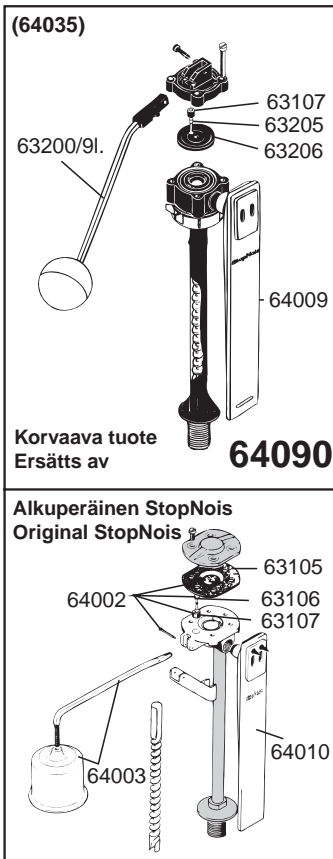

Itsepalvelupakkaukset • Självbetjäningsförpackningar