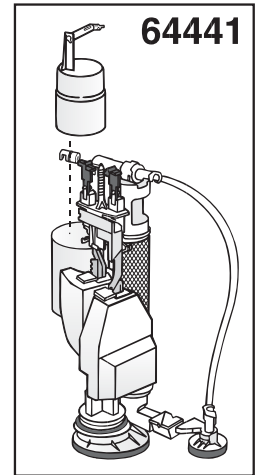

WC-mallit • WC-modeller 37070, 39070, 37171, 39171

Itsepalvelupakkaukset • Självbetjäningsförpackningar

Täyttöventtiilin korjaussarjat Reparationsatser för inloppsventil		
	64445	64446

Tyhjennysventtiilin korjaussarjat Reparationssatser för utloppsventil				
	64410	64443	64444	64409

Muut korjaussarjat Övriga reparationsatser						
	64064	64092	64001 10 mm	64049	64056	64070