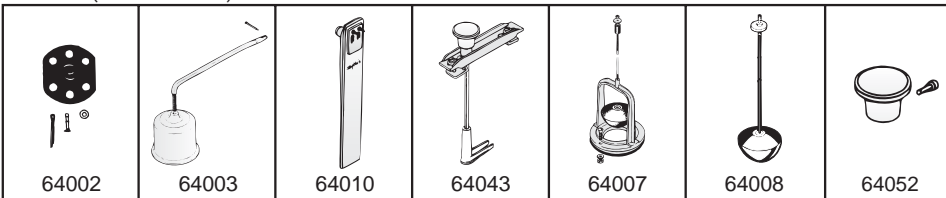

## Istuinkannet • Sitsar

91280	5711135	IDO Aniara-istuin, pehmeä muovi	IDO Aniara-sits, mjuk plast
91540	5711221	IDO Viva-istuin, kova muovi	IDO Viva-sits, hård plast

**Itsepalvelupakkaukset • Självbetjäningsförpackningar**

6L WC (1976 - 1984)

9L WC (1974 - 1976)

**Itsepalvelupakkaukset • Självbetjäningsförpackningar**