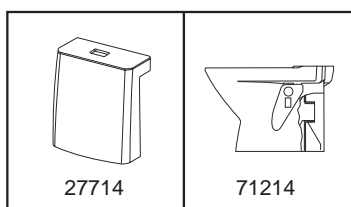

Muut varaosat • Övriga reservdelar

63001-00	5731879	Tuloputken liitin, 15/12 mm	Koppling för inloppsrör, 15/12 mm
62003-00	5731871	Tuloputki kytkentöineen	Inloppsrör, komplett
62005-00	5731872	Tiiviste / kulho	Tätning / skål
62006-00	5731873	Kansiruuvi, sininen	Lockskruv, blå
62008-00	5731874	Pohjaistukan tiiviste	Ventilsätets tätning
62016-00	5731875	Uimurisarja	Inloppsflottörpaket
62014-00	5731876	Uimuri, iso huuhtelu	Flottör, stor spolning
62015-00	5731877	Lukitussalpa	Spärrhake
62020-00	5731878	Huuhteluputki (wc -10, -11, -14)	Spolrör (wc -10, -11, -14)

Posliinivaraosat • Reservdelar av porslin

27714-01	5651593	Seven D huuhtelusäiliö, posliinikupu, pieni ja iso huuhtelu (wc -14)	Seven D cistern, porlsinskäpa, liten och stor spolning (wc -14)
71214-01	5651743	Seven D wc-kulho, Image, yleismalli	Seven D wc-skål, Image universal

Istuinkannet • Sitsar

91533-01	5711250	IDO Seven D-istuin, hydraulinen sulku-mekanismi, kovaa muovia	IDO Seven D-sits, hård plast, hydraulisk stängningsmekanism

27714

71214