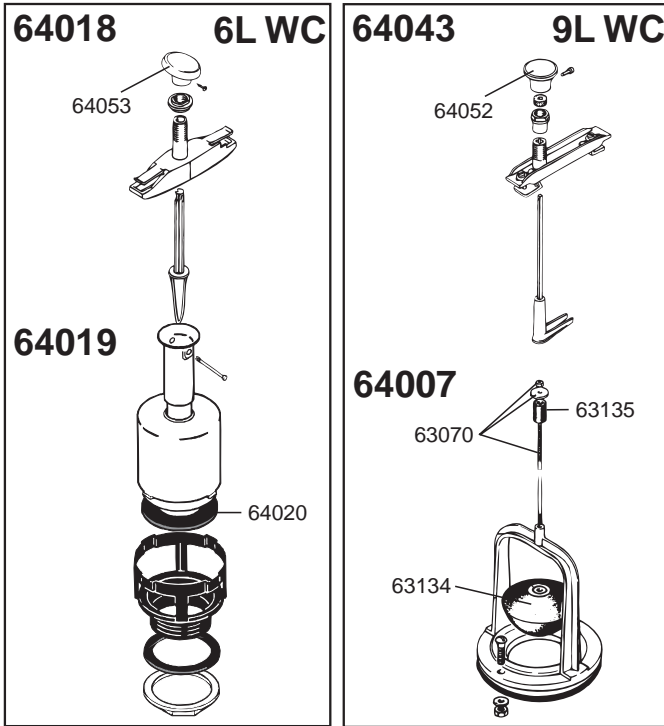

Itsepalvelupakkaukset • Självbetjäningsförpackningar

6L WC (1976 - 1984)

9L WC (1974 - 1976)