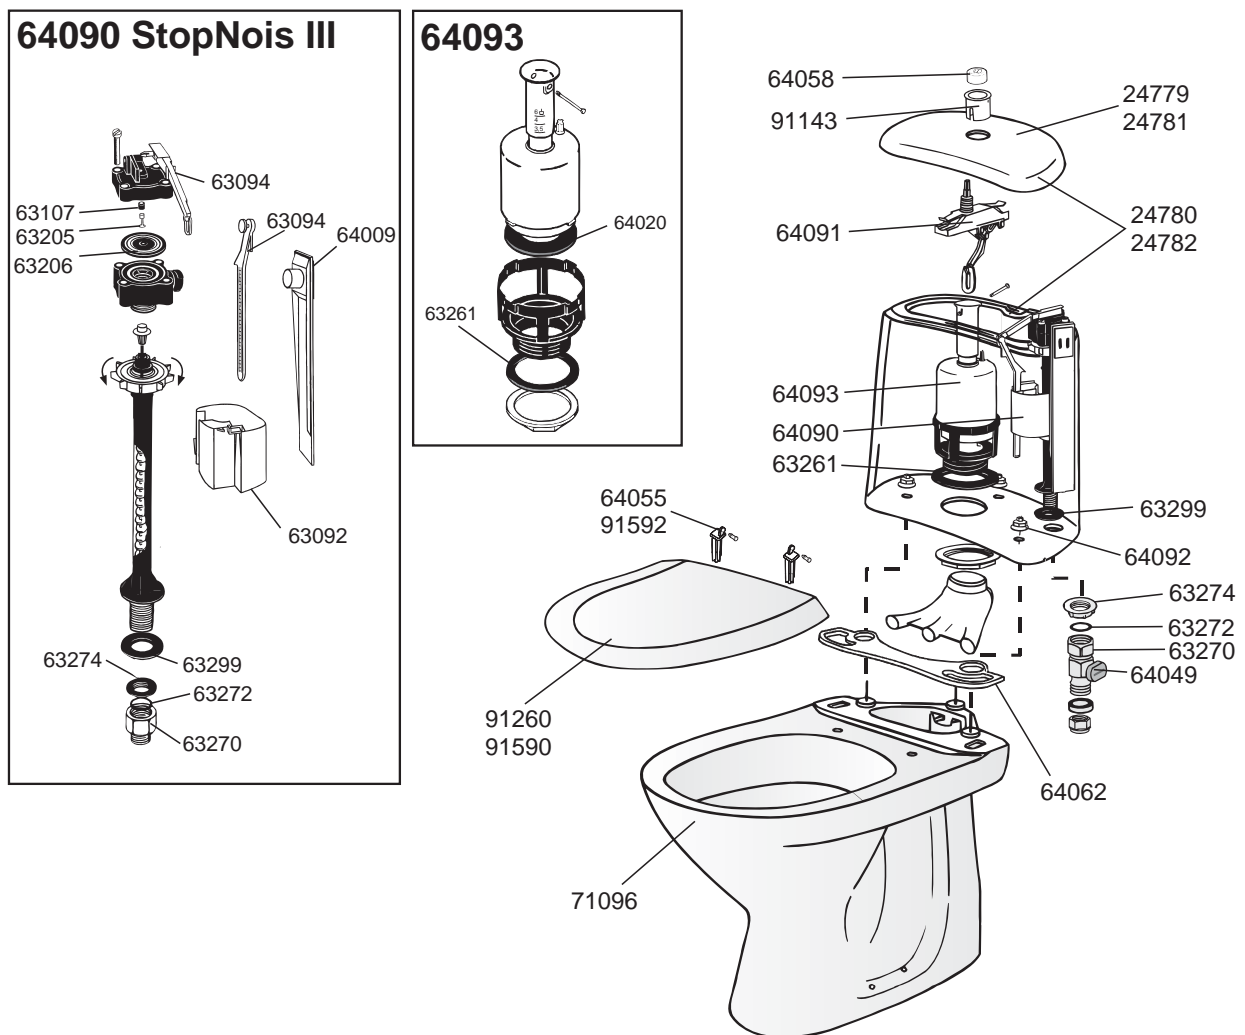

WC-mallit • WC-modeller 34092, 34093, 34096, 36096, 34198, 34099

Itsepalvelupakkaukset • Självbetjäningsförpackningar

Täyttöventtiilin korjaussarjat Reparationsatser för inloppsventil							
Tyhjennysventtiilin korjaussarjat Reparationssatser för utloppsventil							
Muut korjaussarjat Övriga reparationssatser