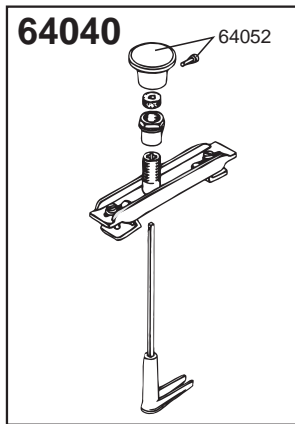

Itsepalvelupakkaukset • Självbetjäningsförpackningar