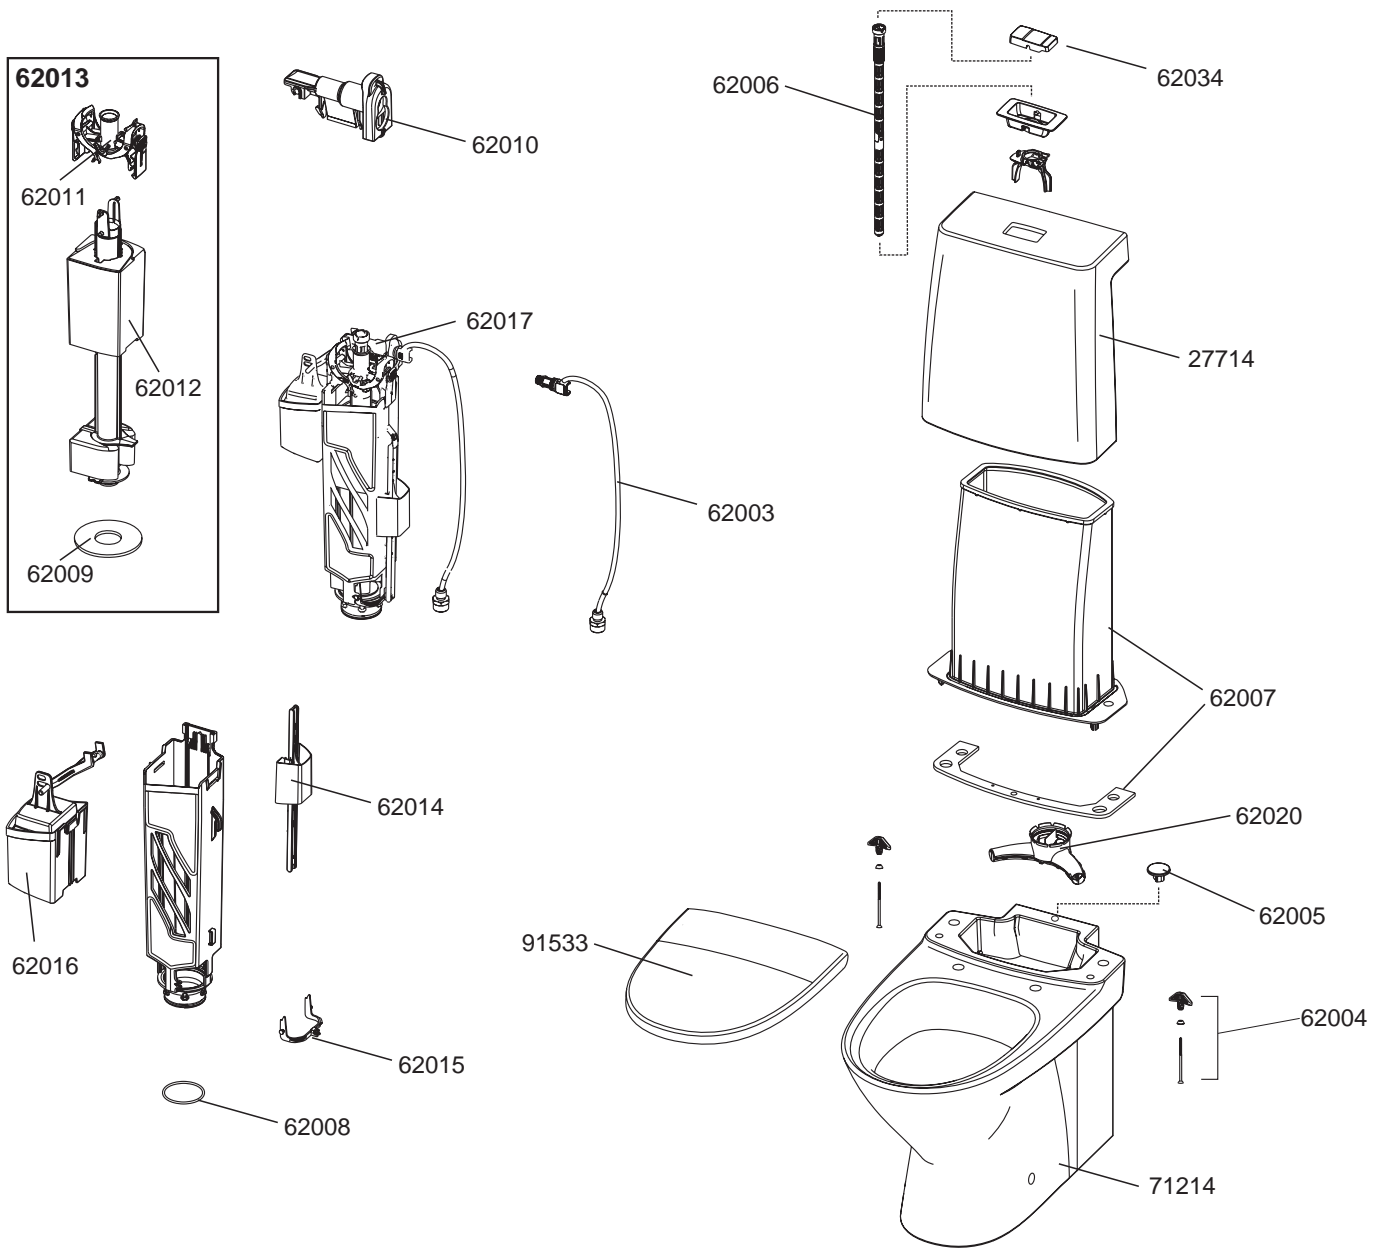

WC-mallit • WC-modeller 36214

Itsepalvelupakkaukset • Självbetjätningsförpackningar

 62001-00-001	 62007-00-001	 62002-00-001	 62013-00-001	 62012-00-001	 62017-00-001	 62010-00-001	 62011-00-001
 62004-00-001	 62009-00-001	 62030-00-001 62030-01-001	 62034-00-001 62034-01-001