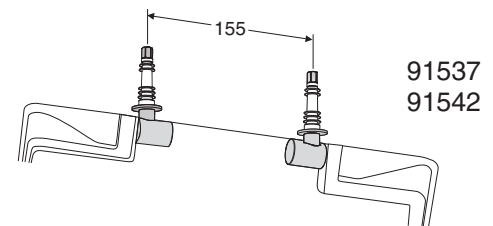

IDO/nro nr	LVI-nro/VVS-nr	Paino/Vikt (kg)
9153701001	5711264	2,4
9153301001	5711250	2,6
9154201001	5711267	2,6

- Istuinkansi valmistetaan valkoisena ja värillisenä. Värit ja LVI-numerot sivulla 10:1. Kovassa kannessa 91537 on pikalukitus, helposti irroitettavissa, tai kiinteät saranat. Kovassa kannessa 91533 on slow close, hydraulinen sulkumekanismi. Kovassa kannessa 91542 on slow close ja pikalukitus tai kiinteät saranat.
- Sitsen tillverkas i vitt och färgat. Färger och VVS-nummer se sidan 10:1. Hårda sitsen 91537 är utrustad med quick release funktion, enkelt löstagbar, eller fasta gångjärn. Hårda sitsen 91533 är utrustad med soft close och hydraulisk stängningsmekanism. Hårda sitsen 91542 är utrustad med soft close och quick release eller fasta gångjärn.

Istuinkansi • Sits

9153701001, 9153301001, 9154201001 367 x 434

- Istuinkansi on valmistettu kovasta muovista (karbamid kertamuovi) ja sopii kaikkiin IDO Seven D -istuimiin. Metallisaranasarjat nro Z9153700001 istuinkannelle nro 91537, nro Z9154900001 istuinkannelle nro 91533 ja nro Z9154200001 istuinkannelle 91542.
- Sitsen är tillverkad i hård plast (karbamid härdplast) och passar alla IDO Seven D wc:n modeller. Metallgångledsserier nr Z9153700001 för sits nr 91537, nr Z9154900001 för sits nr 91533 och nr Z9154200001 för sits nr 91542.