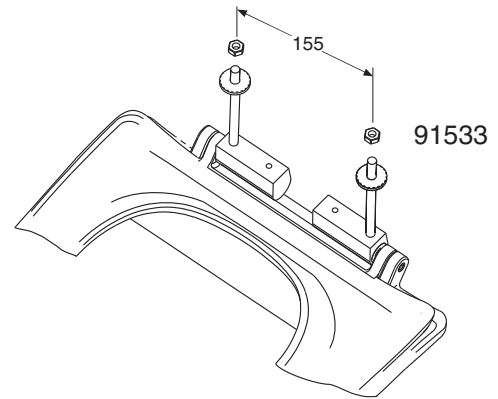

IDO/nro nr	LVI-nro/VVS-nr	Paino/Vikt (kg)
9153701001	5711264	2,4
9153301001	5711250	2,6
9154201001	5711267	2,6

- Istuinkansi valmistetaan valkoisena ja värillisenä. Värit ja LVI-numerot sivulla 10:1. Kovassa kannessa 91537 on pikalukitus, helposti irroitettavissa, tai kiinteät saranat. Kovassa kannessa 91533 on slow close, hydraulinen sulkumekanismi. Kovassa kannessa 91542 on slow close ja pikalukitus tai kiinteät saranat.
- Sitsen tillverkas i vitt och färgat. Färger och VVS-nummer se sidan 10:1. Hårda sitsen 91537 är utrustad med quick release funktion, enkelt löstagbar, eller fasta gångjärn. Hårda sitsen 91533 är utrustad med soft close och hydraulisk stängningsmekanism. Hårda sitsen 91542 är utrustad med soft close och quick release eller fasta gångjärn.

Istuinkansi • Sits

9153701001, 9153301001, 9154201001 367 x 434

- Istuinkansi on valmistettu kovasta muovista (karbamid kertamuovi) ja sopii kaikkiin IDO Seven D -istuimiin. Metallisaranasarjat nro Z9153700001 istuinkannelle nro 91537, nro Z9154900001 istuinkannelle nro 91533 ja nro Z9154200001 istuinkannelle 91542.
- Sitsen är tillverkad i hård plast (karbamid härdplast) och passar alla IDO Seven D wc:n modeller. Metallgångledsserier nr Z9153700001 för sits nr 91537, nr Z9154900001 för sits nr 91533 och nr Z9154200001 för sits nr 91542.