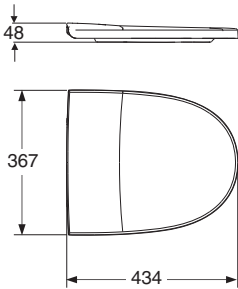

IDO/nro nr	LVI-nro/VVS-nr	Paino/Vikt (kg)
9153701001	5711264	2,4
9153301001	5711250	2,6
9154201001	5711267	2,6

- Istuinkansi valmistetaan valkoisena ja värillisenä. Värit ja LVI-numerot sivulla 10:1. Kovassa kannessa 91537 on pikalukitus, helposti irroitettavissa, tai kiinteät saranat. Kovassa kannessa 91533 on slow close, hydraulinen sulkumekanismi. Kovassa kannessa 91542 on slow close ja pikalukitus tai kiinteät saranat.
- Sitsen tillverkas i vitt och färgat. Färger och VVS-nummer se sidan 10:1. Hårda sitsen 91537 är utrustad med quick release funktion, enkelt löstagbar, eller fasta gångjärn. Hårda sitsen 91533 är utrustad med soft close och hydraulisk stängningsmekanism. Hårda sitsen 91542 är utrustad med soft close och quick release eller fasta gångjärn.

Istuinkansi • Sits

9153701001, 9153301001, 9154201001 367 x 434

- Istuinkansi on valmistettu kovasta muovista (karbamid kertamuovi) ja sopii kaikkiin IDO Seven D -istuimiin. Metallisaranasarjat nro Z9153700001 istuinkannelle nro 91537, nro Z9154900001 istuinkannelle nro 91533 ja nro Z9154200001 istuinkannelle 91542.
- Sitsen är tillverkad i hård plast (karbamid härdplast) och passar alla IDO Seven D wc:n modeller. Metallgångledsserier nr Z9153700001 för sits nr 91537, nr Z9154900001 för sits nr 91533 och nr Z9154200001 för sits nr 91542.