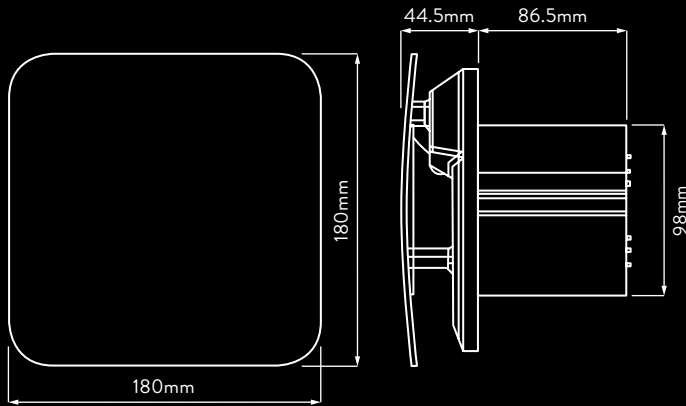

GHOST™
AIR MOVEMENT
TECHNOLOGY

Simply Silent™ Contour (4"/100mm)

Tekniset tiedot

Kulmikas

Pyöreä

Tehokkuus

Tekniset tiedot

	Contour
Nopeuksia	2
Teho, W, nopeus 1 / 2	6.7 / 7.7
Ilmamäärä (m³/h), nopeus 1 / 2	54 / 76
Ilmamäärä (l/s), nopeus 1 / 2	15 / 21
Äänitaso db(A) 3 m, nopeus 1 / 2	16 / 29
Puhaltimen nimellisteho (SFP) (W/l/s) nopeus 1 / 2	0.45 / 0.37
Takuu	2 v.
Jännite	240 V, 50 HZ
Kotelointiluokka	IPX4
Paino (kg)	0,65
Suojausluokka	Kaksoiseristetty (LKII) ei maad.