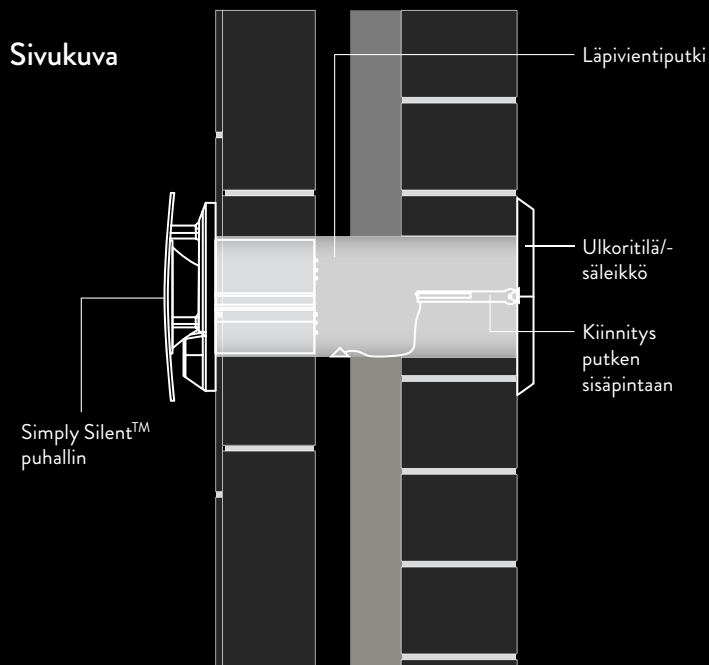

Saatavissa kahtena eri värinä; valkoinen ja
ruskea. Toimitetaan sisältäen myös läpivienti-
putken pit. 300mm, halk. 100mm.

Taita.

Työnnä putken läpi.

Avaa säleikkö.

Vedä narusta säleikkö kiinni
seinäpintaan.