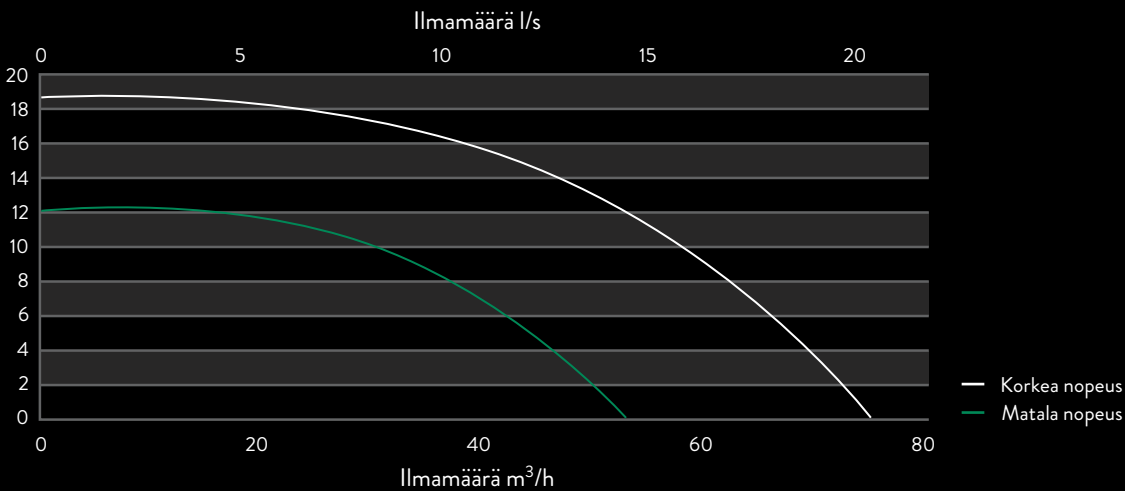

GHOST™
AIR MOVEMENT
TECHNOLOGY

Simply Silent™ Contour (4"/100mm)

Tekniset tiedot

Kulmikas

Pyöreä

Tehokkuus

Tekniset tiedot

	Contour
Nopeuksia	2
Teho, W, nopeus 1 / 2	6.7 / 7.7
Ilmamäärä (m³/h), nopeus 1 / 2	54 / 76
Ilmamäärä (l/s), nopeus 1 / 2	15 / 21
Äänitaso db(A) 3 m, nopeus 1 / 2	16 / 29
Puhaltimen nimellisteho (SFP) (W/l/s) nopeus 1 / 2	0.45 / 0.37
Takuu	2 v.
Jännite	240 V, 50 HZ
Kotelointiluokka	IPX4
Paino (kg)	0,65
Suojausluokka	Kaksoiseristetty (LKII) ei maad.