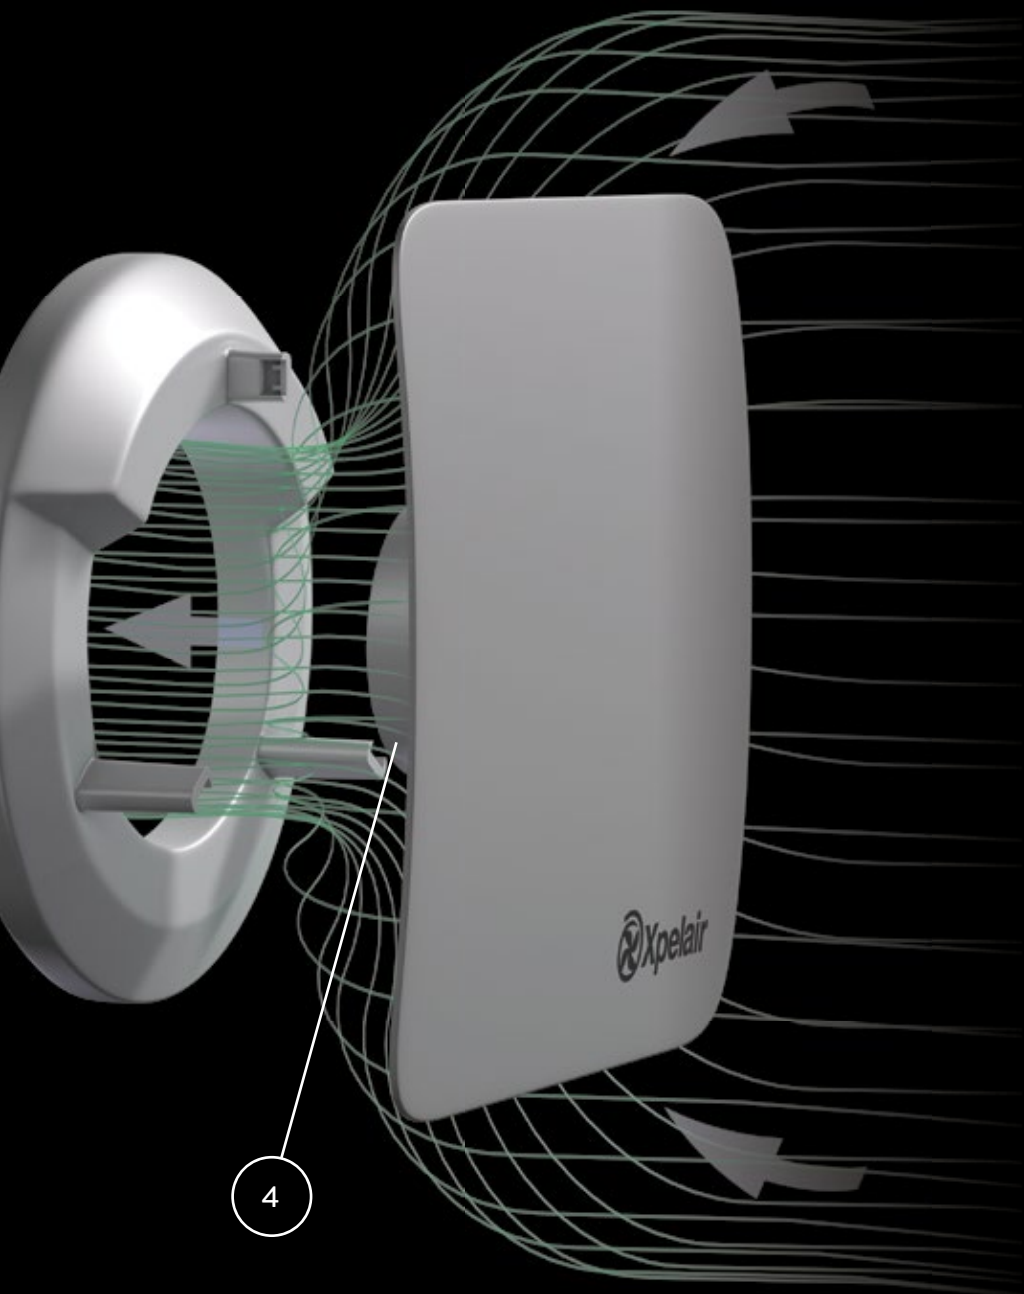

Poistopuhaltimen ääni syntyy sekä moottorin että ilmavirtauksen aiheuttamana. Vähentääkseen tätä Ghost™ Air Movement-teknikka käyttää pitkäikäisiä ja hiljaisia moottoreita sekä tarkkuustyöstettyjä komponentteja välttääkseen kaikenlaisen mekaanisen melun. Kehittynyt ilmanohjauksen hallinta eliminoi turbulenssia ja epäsäännöllisiä ilman virtauksen muutoksia puhaltimessa.