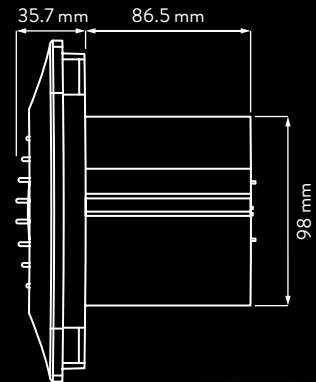

Simply Silent™ DX100 (4"/100mm)

Tekniset tiedot

Pyöreä

Tehokkuus

Asennussarja sisältää*

Tekniset tiedot

	DX100
Nopeuksia	2
Teho, W, nopeus 1 / 2	6.7 / 7.7
Ilmamäärä (m³/h), nopeus 1 / 2	54 / 76
Ilmamäärä (l/s), nopeus 1 / 2	15 / 21
Äänitaso db(A) 3 m, nopeus 1 / 2	22 / 34
Puhaltimen nimellisteho (SFP) (W/l/s) nopeus 1 / 2	0.45 / 0.37
Takuu	2 v.
Jännite	240 V, 50 HZ
Kotelointiluokka	IPX4
Paino (kg)	1,04
Suojaluokka	Kaksoisieristetty (LKII) ei maad.

Äänenvoimakkuuden testaukset suoritettu ISVR, University of Southampton - helmikuu 2015.

*Huomio! DX100-sarjan asennussarja ja ulkoritilä poikkeavat erikseen tilattavista asennussarjoista.