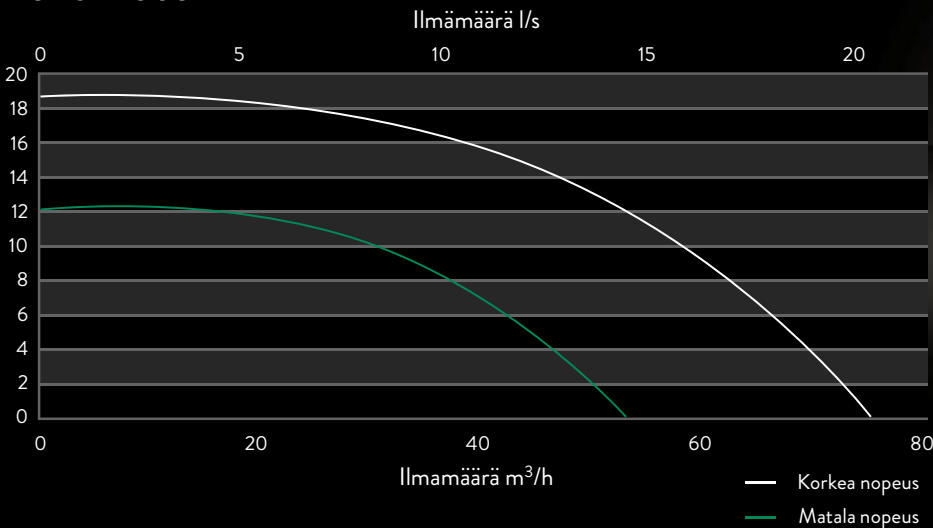

Simply Silent™ DX100 (4"/100mm)

Tekniset tiedot

Kulmikas

Pyöreä

Tehokkuus

Asennussarja sisältää*

Tekniset tiedot

	DX100
Nopeuksia	2
Teho, W, nopeus 1 / 2	6.7 / 7.7
Ilmamäärä (m³/h), nopeus 1 / 2	54 / 76
Ilmamäärä (l/s), nopeus 1 / 2	15 / 21
Äänitaso db(A) 3 m, nopeus 1 / 2	22 / 34
Puhaltimen nimellisteho (SFP) (W/l/s) nopeus 1 / 2	0.45 / 0.37
Takuu	2 v.
Jännite	240 V, 50 HZ
Kotelointiluokka	IPX4
Paino (kg)	1,04
Suojaluokka	Kaksoisieristetty (LKII) ei maad.