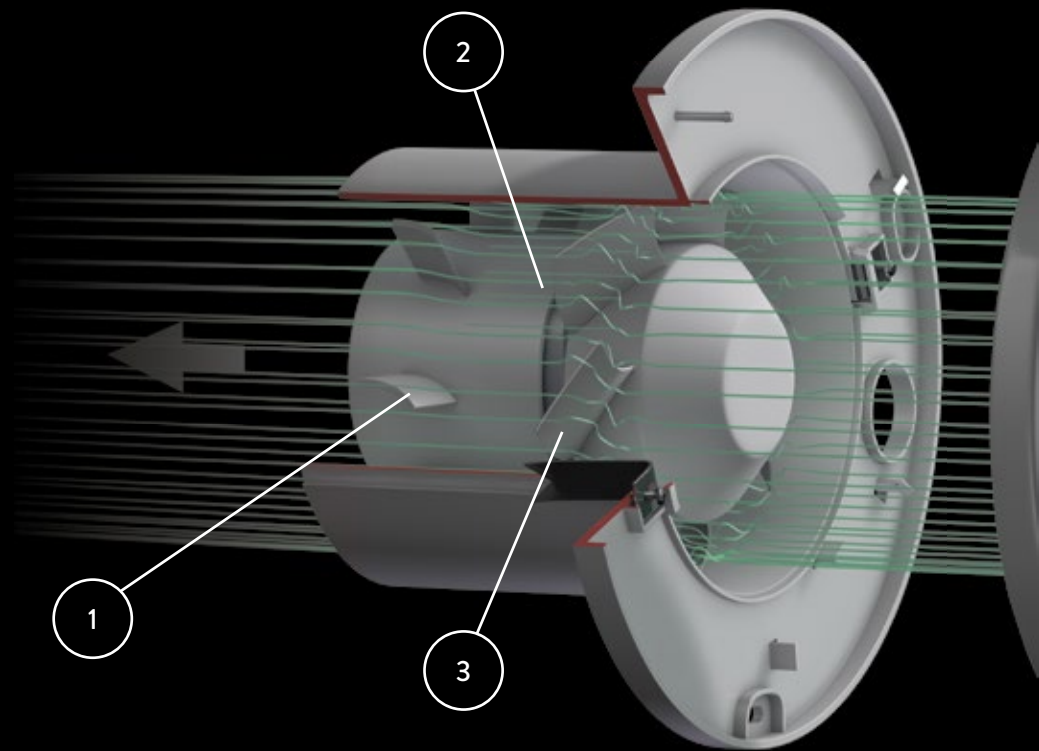

GHOST™
AIR MOVEMENT
TECHNOLOGY

Simply Silent™ Ghost™ Air Movement teknologialla

Muut poistopuhaltimet kertovat olevansa äänettömiä. Ainoastaan Simply Silent™ -perhe käyttää ainutlaatuista ja innovatiivista Ghost™ Air Movement teknologiaa tuottaakseen lähes äänettömän käynnin.

Poistopuhaltimen ääni syntyy sekä moottorin että ilmavirtauksen aiheuttamana. Vähentääkseen tätä Ghost™ Air Movement-teknikka käyttää pitkäikäisiä ja hiljaisia moottoreita sekä tarkkuustyöstettyjä komponentteja välttääkseen kaikenlaisen mekaanisen melun. Kehittynyt ilmanohjauksen hallinta eliminoi turbulenssia ja epäsäännöllisiä ilman virtauksen muutoksia puhaltimessa.