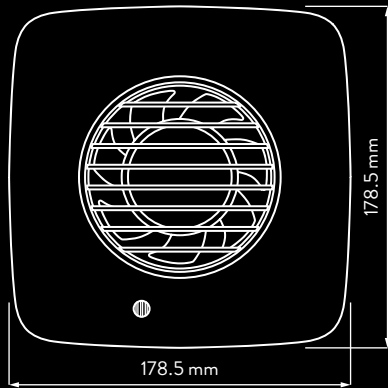

Simply Silent™ DX100 (4"/100mm)

Tekniset tiedot

Kulmikas

Pyöreä

Tehokkuus

Asennussarja sisältää*

Tekniset tiedot

	DX100
Nopeuksia	2
Teho, W, nopeus 1 / 2	6.7 / 7.7
Ilmamäärä (m³/h), nopeus 1 / 2	54 / 76
Ilmamäärä (l/s), nopeus 1 / 2	15 / 21
Äänitaso db(A) 3 m, nopeus 1 / 2	22 / 34
Puhaltimen nimellisteho (SFP) (W/l/s) nopeus 1 / 2	0.45 / 0.37
Takuu	2 v.
Jännite	240 V, 50 HZ
Kotelointiluokka	IPX4
Paino (kg)	1,04
Suojaluokka	Kaksoisieristetty (LKII) ei maad.