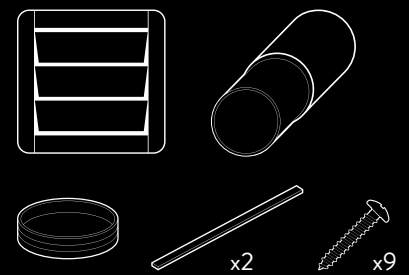

Simply Silent™ DX100 (4"/100mm)

Tekniset tiedot

Kulmikas

Pyöreä

Tehokkuus

Asennussarja sisältää*

Tekniset tiedot

	DX100
Nopeuksia	2
Teho, W, nopeus 1 / 2	6.7 / 7.7
Ilmamäärä (m³/h), nopeus 1 / 2	54 / 76
Ilmamäärä (l/s), nopeus 1 / 2	15 / 21
Äänitaso db(A) 3 m, nopeus 1 / 2	22 / 34
Puhaltimen nimellisteho (SFP) (W/l/s) nopeus 1 / 2	0.45 / 0.37
Takuu	2 v.
Jännite	240 V, 50 HZ
Kotelointiluokka	IPX4
Paino (kg)	1,04
Suojaluokka	Kaksoisieristetty (LKII) ei maad.