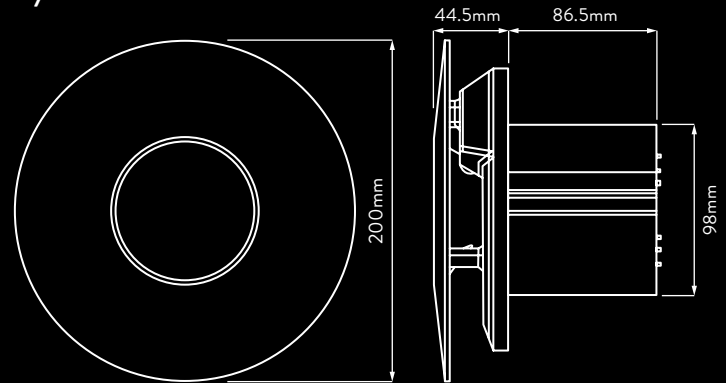

GHOST™
AIR MOVEMENT
TECHNOLOGY

Simply Silent™ Contour (4"/100mm)

Tekniset tiedot

Kulmikas

Pyöreä

Tehokkuus

Tekniset tiedot

	Contour
Nopeuksia	2
Teho, W, nopeus 1 / 2	6.7 / 7.7
Ilmamäärä (m³/h), nopeus 1 / 2	54 / 76
Ilmamäärä (l/s), nopeus 1 / 2	15 / 21
Äänitaso db(A) 3 m, nopeus 1 / 2	16 / 29
Puhaltimen nimellisteho (SFP) (W/l/s) nopeus 1 / 2	0.45 / 0.37
Takuu	2 v.
Jännite	240 V, 50 HZ
Kotelointiluokka	IPX4
Paino (kg)	0,65
Suojausluokka	Kaksoiseristetty (LKII) ei maad.