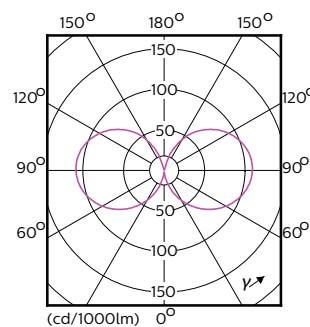

Valonjakotiedot