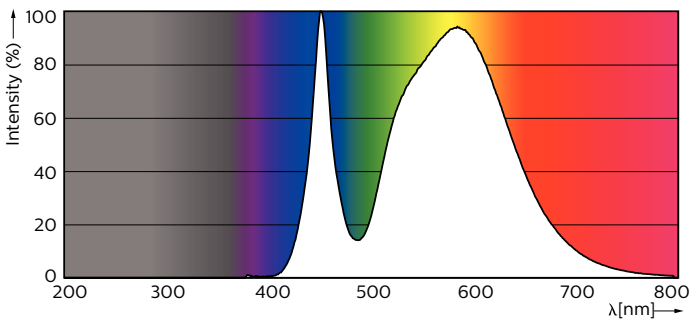

Valonjakotiedot