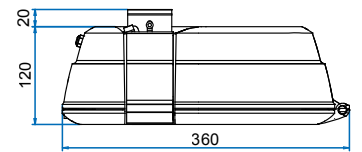

VÄRIVAIHTOEHDOT JA VALAISIMEN MITAT

RAL 7047

RAL 7024

VALONJAKOKUVAT