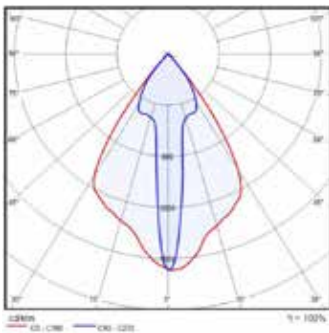

VIVO 9719
38 W LED