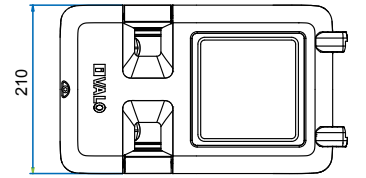

VÄRIVAIHTOEHDOT JA VALAISIMEN MITAT

RAL 7047

RAL 7024

VALONJAKOKUVAT