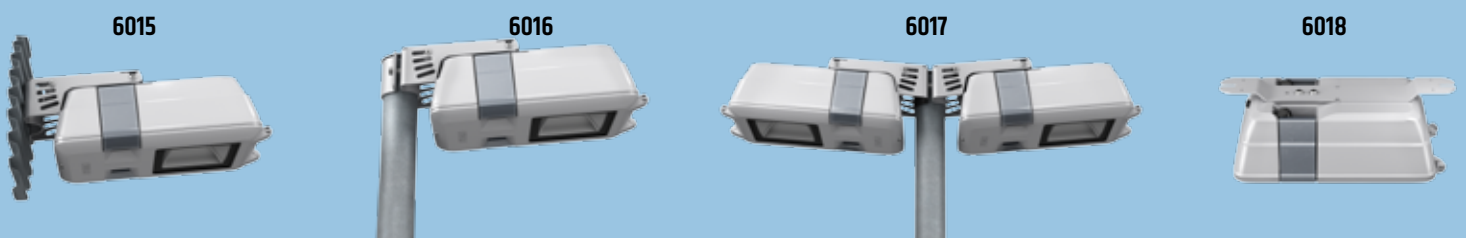

I-VALO VIVO MT & LED

VALAISINMALLISTO

nDim	LED 38W	MT 35W	MT 100W
DALI	IP 66	MT 70W	MT 150W

Vaativien olosuhteiden yleisvalaisin ulko- ja sisäkäyttöön. Pienen kokonsa ja mallirekisteröidyn muotoilunsa ansiosta valaisin soveltuu käytettäväksi sekä julkisilla paikoilla että teollisuusympäristössä. Valonlähteenä joko monimetallilamppu tai ledimoduuli.

Valaisimen suunnittelun lähtökohdaksi on ollut helppo asennettavuus, hyvä huollettavuus, pitkäikäisyys ja erinomainen energiatehokkuus. Innovatiivinen valaisimen sisälämpötilojen hallinta takaa viimeisintä tekniikkaa olevan elektronisen liitäntälaitteen pitkän iän. PTFE-suodatin suojaa valaisimen sisäosia likaantumislta. Painekoestettu valettu alumiinirunko, sekä korkealaatuiset valetut silikonitiivistet mahdollistavat valaisimen valotehokkuuden säilymisen vaativimmisakin olosuhteissa.

Keveytensä ansiosta helppo ja nopea asentaa. Tyypillinen asennuskorkeus 2-8 m. Turvallisen ja helpon huollon takaa valaisimen automaattinen jännitteenkatkaisu kansiosaa avattaessa, sekä helposti aukaistava ja irrotettava valaisimen tekniikka.

VIVO LED versiota on mahdollista tilata myös nightDim-ohjauksella. Valaistuksen säätö käy helposti pääkatkaisimesta eikä ohjelmointia tarvita asennus- tai kunnossapitovaiheissa. Ratkaisu tekee öiseen aikaan harvemmin käytettävien ulkotilojen valonsäädöstä helppoa ja edullista.

VALONLÄHDEVAIHTOEHDOT

- 35W, 70W, 100W ja 150W monimetallilamppu, G12-kannalla
- LED 33W moduuli

RAKENNE