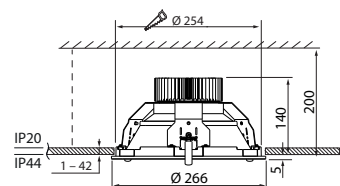

SNRO	KOODI	TUOTEKUVAUS	W	LM	P x K x L		KG
PRETTUS L							
4297271	O2PLAA	33W/830 VA MA	33	3400	266 x 145 x 266	Ø 254	1,10
4297272	O2PLAB	33W/840 VA MA	33	3550	266 x 145 x 266	Ø 254	1,10
4297273	O2PLBA	33W/830 VA MA DA	33	3400	266 x 145 x 266	Ø 254	1,10
4297274	O2PLBB	33W/840 VA MA DA	33	3550	266 x 145 x 266	Ø 254	1,10
4297275	O2PLAC	33W/830 VA KI	33	3350	266 x 145 x 266	Ø 254	1,10
4297276	O2PLAD	33W/840 VA KI	33	3500	266 x 145 x 266	Ø 254	1,10
4297277	O2PLBC	33W/830 VA KI DA	33	3350	266 x 145 x 266	Ø 254	1,10
4297278	O2PLBD	33W/840 VA KI DA	33	3500	266 x 145 x 266	Ø 254	1,10

Prettus L