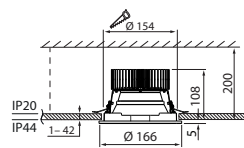

SNRO	KOODI	TUOTEKUVAUS	W	LM	P x K x L		KG
PRETTUS L							
4297271	O2PLAA	33W/830 VA MA	33	3400	266 x 145 x 266	Ø 254	1,10
4297272	O2PLAB	33W/840 VA MA	33	3550	266 x 145 x 266	Ø 254	1,10
4297273	O2PLBA	33W/830 VA MA DA	33	3400	266 x 145 x 266	Ø 254	1,10
4297274	O2PLBB	33W/840 VA MA DA	33	3550	266 x 145 x 266	Ø 254	1,10
4297275	O2PLAC	33W/830 VA KI	33	3350	266 x 145 x 266	Ø 254	1,10
4297276	O2PLAD	33W/840 VA KI	33	3500	266 x 145 x 266	Ø 254	1,10
4297277	O2PLBC	33W/830 VA KI DA	33	3350	266 x 145 x 266	Ø 254	1,10
4297278	O2PLBD	33W/840 VA KI DA	33	3500	266 x 145 x 266	Ø 254	1,10

Prettus S