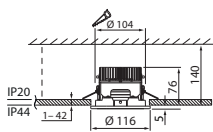

SNRO	KOODI	TUOTEKUVAUS	W	LM	P x K x L		KG
PRETTUS L							
4297271	O2PLAA	33W/830 VA MA	33	3400	266 x 145 x 266	Ø 254	1,10
4297272	O2PLAB	33W/840 VA MA	33	3550	266 x 145 x 266	Ø 254	1,10
4297273	O2PLBA	33W/830 VA MA DA	33	3400	266 x 145 x 266	Ø 254	1,10
4297274	O2PLBB	33W/840 VA MA DA	33	3550	266 x 145 x 266	Ø 254	1,10
4297275	O2PLAC	33W/830 VA KI	33	3350	266 x 145 x 266	Ø 254	1,10
4297276	O2PLAD	33W/840 VA KI	33	3500	266 x 145 x 266	Ø 254	1,10
4297277	O2PLBC	33W/830 VA KI DA	33	3350	266 x 145 x 266	Ø 254	1,10
4297278	O2PLBD	33W/840 VA KI DA	33	3500	266 x 145 x 266	Ø 254	1,10

Prettus XS