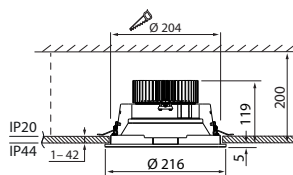

SNRO	KOODI	TUOTEKUVAUS	W	LM	P x K x L		KG
PRETTUS L							
4297271	O2PLAA	33W/830 VA MA	33	3400	266 x 145 x 266	Ø 254	1,10
4297272	O2PLAB	33W/840 VA MA	33	3550	266 x 145 x 266	Ø 254	1,10
4297273	O2PLBA	33W/830 VA MA DA	33	3400	266 x 145 x 266	Ø 254	1,10
4297274	O2PLBB	33W/840 VA MA DA	33	3550	266 x 145 x 266	Ø 254	1,10
4297275	O2PLAC	33W/830 VA KI	33	3350	266 x 145 x 266	Ø 254	1,10
4297276	O2PLAD	33W/840 VA KI	33	3500	266 x 145 x 266	Ø 254	1,10
4297277	O2PLBC	33W/830 VA KI DA	33	3350	266 x 145 x 266	Ø 254	1,10
4297278	O2PLBD	33W/840 VA KI DA	33	3500	266 x 145 x 266	Ø 254	1,10

Prettus M