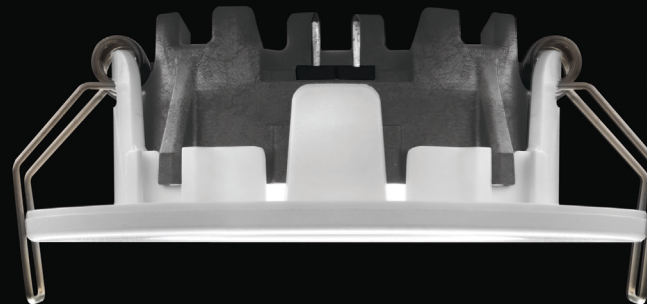

**R60 LED-valaisinsarja
monipuoliseen
sisävalaistukseen.**

**Suomessa kehitetty,
Suomessa valmistettu,
Suomalainen LED-valaisin!**

**Ekologinen uutuus!
Patentoitu Coolics®
valmistusmenetelmä.**

LED-valaisinsarja R60 C48 (3W) IP44 4 x 270 lumenia + virtalähde

**4 kpl
Hopea**

1080 lm

**Sisältää
himmennettävän
virtalähteen!**

**Kevyt ja
helppo
asentaa!**

kuva 1:1

Täydellinen
asennuspaketti sisältää:
4 kpl R60 LED IP44 alasvaloa,
350mA himmennettävän
virtalähteen, liitinjohdot (50cm),
liittimet ja selkeät asennusohjeet.

**Markkinoiden
matalin
luokassaan.
Korkeus vain
28mm.**

COOLICS®
LED Light