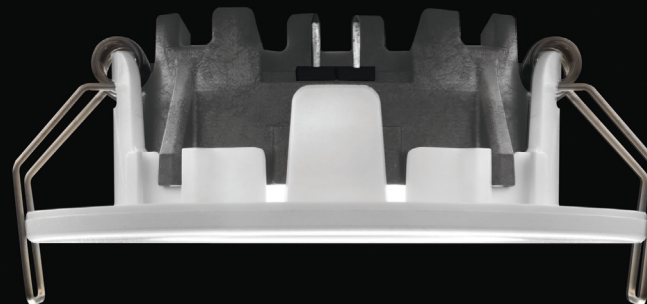

**R60 LED-valaisinsarja
monipuoliseen
sisävalaistukseen.**

**Suomessa kehitetty,
Suomessa valmistettu,
Suomalainen LED-valaisin!**

**Ekologinen uutuus!
Patentoitu Coolics®
valmistusmenetelmä.**

LED-valaisinsarja R60 C48 (3W) IP44 3 x 270 lumenia + virtalähde

**3 kpl
Hopea**

810 lm

**Sisältää
himmennettävän
virtalähteen!**

**Kevyt ja
helppo
asentaa!**

kuva 1:1

Täydellinen
asennuspaketti sisältää:
3 kpl R60 LED IP44 alasvaloa,
350mA himmennettävän
virtalähteen, liitinjohdot (50cm),
liittimet ja selkeät asennusohjeet.

**Markkinoiden
matalin
luokassaan.
Korkeus vain
28mm.**

COOLICS®
LED Light