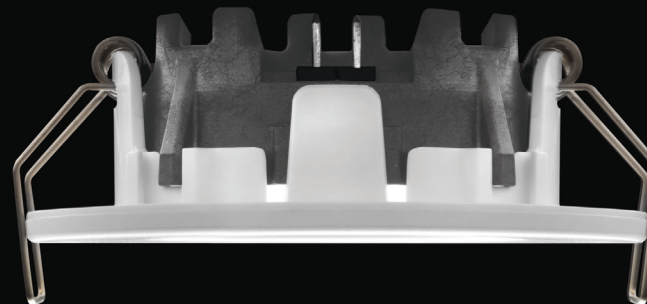

**R60 LED-valaisinsarja
monipuoliseen
sisävalaistukseen.**

**Suomessa kehitetty,
Suomessa valmistettu,
Suomalainen LED-valaisin!**

**Ekologinen uutuus!
Patentoitu Coolics®
valmistusmenetelmä.**

LED-valaisinsarja R60 C48 (3W) IP20 5 x 270 lumenia + virtalähde

**5 kpl
Valkoinen**

1350 lm

**Sisältää
himmennettävän
virtalähteen!**

**Kevyt ja
helppo
asentaa!**

kuva 1:1

**Markkinoiden
matalin
luokassaan.
Korkeus vain
28mm.**

Täydellinen
asennuspaketti sisältää:
5 kpl R60 LED IP20 alasvaloa,
350mA himmennettävän
virtalähteen, liitinjohdot (50cm),
liittimet ja selkeät asennusohjeet.