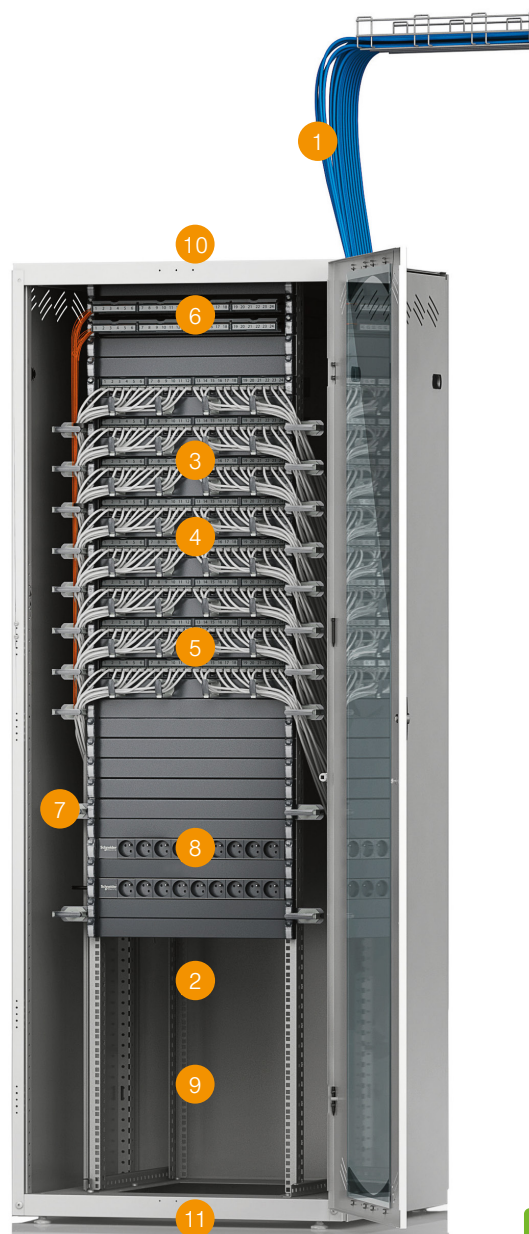

Actassi yleiskaapelointi verkon rakenne

Life Is On

Schneider
Electric

1 Kaapelit

	Single	Siam
CAT6 U/UTP 305m	02 707 66	
CAT6 U/UTP 500m	02 707 32	02 707 36
CAT6A U/FTP 500m	02 707 18	02 707 19
CAT6A F/UTP 500m	02 707 02	02 707 72
CAT6A F/FTP 500m	02 707 16	02 707 14

Kaapelin kuorintatyökalu 72 001 98

2 Hyllly

Laittehyllly 250 mm 1U	72 401 94
Laittehyllly 600 mm 1U (vaatii pysytkiskot 72 006 58)	72 006 65
Pystykiskot 42U (600 mm hylllyä varten)	72 006 58

3 RJ45-paneelit

Croco basic	72 401 85
S-One basic	72 401 34

4 Liittimet

	Pienpakkaus	Suurpakkaus
Croco CAT6 UTP	72 005 43 (1 kpl)	72 005 93 (500 kpl)
S-One CAT6 UTP	72 401 10 (1 kpl)	72 401 11 (96 kpl)
S-One CAT6A STP	72 401 22 (1 kpl)	72 401 27 (96 kpl)

5 Ohjuripaneelit

1 U	72 401 92

6 Valokuitupaneelit

Basic	72 401 29
Advanced	72 401 86

7 Pystyohjurit

600 mm leveälle kaapille	72 401 95
800 mm leveälle kaapille	72 401 96

8 Pistorasiapaneelit

9 x Schuko	72 401 97

12 13

9 Kaapit

42U x 600 x 600 peltiovi	72 006 87
42U x 800 x 800 peltiovi	72 006 89
42U x 600 x 800 peltiovi	72 006 91
42U x 800 x 600 peltiovi	72 006 93

10 Kaappikatto

Tuuletusritilä	72 006 61
Suodatin paneeli	72 006 62
Sokkopelti	72 006 63
Puhallinsarja	72 006 98
Harjaspaneeli	72 006 99

11 Sokkelit

Sokkeli 600 x 600	72 002 47
Sokkeli 800 x 800	72 002 86
Sokkeli 800 x 600	72 002 87

12 Datarasia Exxact

Suora	72 331 01
Vino	72 331 11

13 Pinta-asennusrasiat

2 x Valokuitu	72 331 15
2 x RJ45 Actassi	72 331 16
4 x Valokuitu	72 331 17
4 x RJ45 Actassi	72 331 18

Rasioissa käytetään samoja liittimiä kuin paneeleissa.

Lisää tuotteita
Schneider Electricin
Actassi-tuoteluettelosta