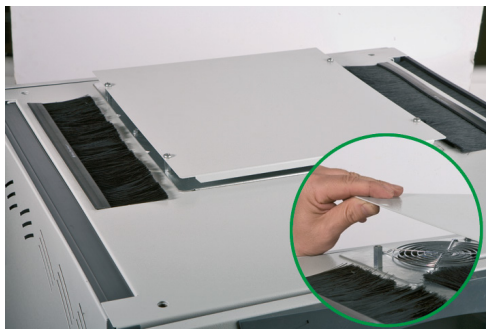

Mahdollisia laitekaapin katto- ja pohjayhdistelmiä

Laitekaapin katto	Vaihtoehto 1	Vaihtoehto 2	Vaihtoehto 3	Vaihtoehto 4
Kaiken kokoisten kaappien katoissa on tilaa kolmelle moduulille				

	Tuletusrilä tai suodatinpaneeli
	Sokkopelti
	Puhallinsarja
	Harjaspaneeli

Laitekaapin pohja	Vaihtoehto 1	Vaihtoehto 2	Vaihtoehto 3	Vaihtoehto 4
Kun laitekaapin syvyys on 600 mm, pohjassa on tilaa kahdelle moduulille				
Kun laitekaapin syvyys on 800 tai 1000 mm, pohjassa on tilaa kolmelle moduulille				

Korotusruuvit

Laitekaapin katossa vakiona kolmen moduulin sokkopelti, joka voidaan asentaa tuulettimien ja muiden kattomodulien yläpuolelle pölysuojaksi korotusruuveilla.

Korkeus (mm)	Pakkaus kpl	Snro
20	100	72 009 17

Schneider Electric Finland Oy

Sokerilinnantie 11 C
02600 Espoo
www.schneider-electric.fi

Life Is On

Schneider
Electric