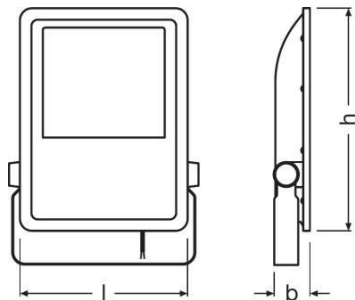

### Light technical data

<b>Beam angle</b>	38 ° x 80 °
-------------------	-------------

### Dimensions & weight

<b>Length</b>	402.4 mm
<b>Width</b>	303.4 mm
<b>Height</b>	64.0 mm