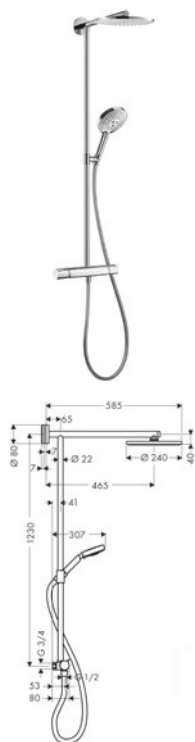

- korkeussäädettävä käsisuihkun pidike
- Isiflex suihkuletku 1,60 m, DN15 (# 28276000)
- ääniluokka: I
- 0,2 l/s 175 kPa (yläsuihku); 0,2 l/s 200 kPa (käsisuihku)

Huom! Jos asennuksessa käytetään sulullisia liittimiä, on tilattava erikseen Korotuskappale Showerpipen yläkiinnitykseen #98681000

Toimittajan
listahinta
€ Alv 0%

Raindance Showerpipet

EAN

LVI-nro

HG-nro

SAP-nro

€ Alv 0%

**Raindance 240 Air 1jet Showerpipe Nordic****Yläsuihku**