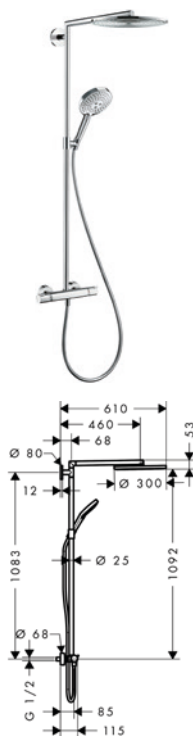

1.180,70

Raindance Select 300 Showerpipe

Yläsuihku

- Raindance S 300 Air
- suihkun koko: 300 mm
- suihkumuodot: RainAir
- virtaama: RainAir (3 bar): 17 l/min
- täysin kromattu suihkusiivilä
- pystyputken pituus 1035 mm, lyhennettävissä
- puolelta toiselle kääntyvä yläsuihku