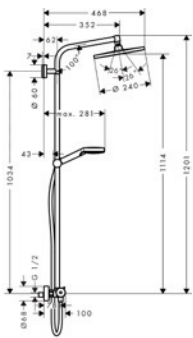

Crometta Vario käsisuihku

(# 26330400)

- korkeussäädettävä käsisuihkun pidike
- Isiflex suihkuletku 1,60 m, DN15 (# 28276000)

Huom! Jos asennuksessa käytetään sulullisia liittimiä, on tilattava erikseen Korotuskappale Showerpipen yläkiin nitykseen #95239000