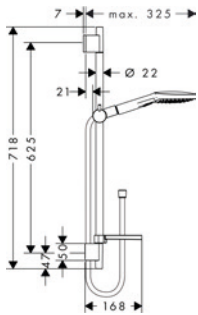

Koostuu:

- Isiflex suihkuletku 1,60 m, DN15 (# 28276000)
- Raindance Select E 120 3jet käsisuihku (# 26520000)
- Unica'S Puro suihkutanko 0,65 m (# 28632000)
- Casetta E saippuateline (# 26519000)