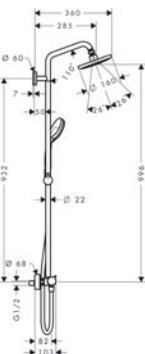

BESTSELLER

4011097690131

6350216

27135000

AMD987

531,00

Huom! Jos asennuksessa käytetään sulullisia liittimiä, on tilattava erikseen Korotuskappale Showerpipen yläkiinnitykseen #95239000