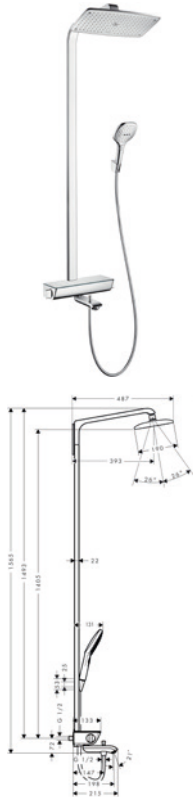

HG-nro

SAP-nro

1682,60

Raindance Select 360 Showerpipe juoksuputkella

Yläsuihku

- koko: 360 x 190 mm
- virtaama: RainAir (3 bar): 17 l/min
- pystyputken pituus 1382 mm, EI lyhennettävissä, saatavana lyhyempiä putkia