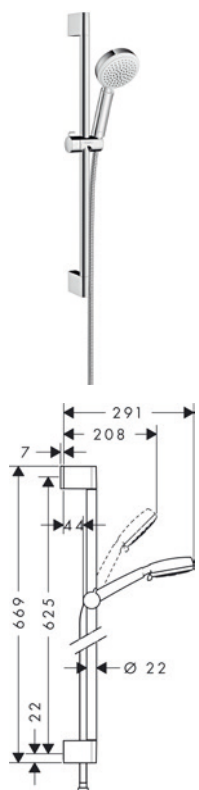

Croma 100 Vario/Unica'C suihkusetti 0,65 m

- suihkuuodot: Rain, shampoosuihku, normaali suihku, hierova
- suihkuuotoa säädetään suihkusiivillä kääntämällä
- suihkun koko: 100 mm
- kääntyvät liittimet estävät suihkuletkaa kiertymiseltä
- maksimi virtaama (3 bar): 18 l/min
- laatoituksen korotuskappale (harmaa)
- ääniluokka: I

BESTSELLER

EAN 4011097537405

LVI-nro 6559305

HG-nro 27772000

SAP-nro AEC846

112,50

Crometta 100 suihkusetit

Crometta 100 Vario suihkusetti 0,65m

- suihkuuodot: Rain, normaali suihku, shampoosuihku, hierova
- suihkuuotoa säädetään suihkusiivillä kääntämällä
- suihkun koko: 100 mm
- ilman kääntyviä liitoksia
- maksimi virtaama (3 bar): 18 l/min
- laatoituksen korotuskappale (harmaa)
- ääniluokka: I