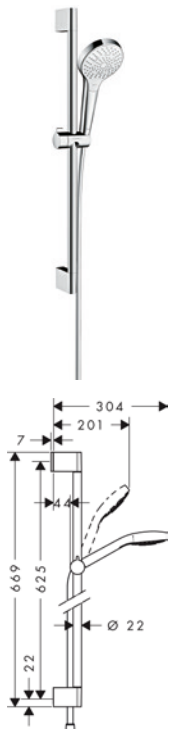

Koostuu:

- Isiflex suihkuletku 1,60 m, DN15 (# 28276000)
- Croma Select E Multi käsisuihku (# 26810400)
- Unica' Croma suihkutanko 0,65 m (# 26503000)

**Croma Select S Multi
suihkusetti 0,65 m**

4011097744858

6559576

26560400

ATA381

134,80

- suihkuuodot: Soft Rain, hierova, IntenseRain
- suihkuuodon vaihto tapahtuu helposti Select-painikkeella
- suihkun koko: 110 mm
- kääntyvät liittimet estävät suihkuletkaa kiertymiseltä
- maksimi virtaama (3 bar): 16 l/min
- ääniluokka: I

Koostuu:

- Croma Select S Multi käsisuihku (# 26800400)
- Unica' Croma suihkutanko 0.65 m (# 26503000)
- Isiflex suihkuletku 1,60 m, DN15 (# 28276000)

Toimittajan
listahinta
€ Alv 0%

Croma 100 suihkusetit

Croma 100 Vario/Unica'C suihkusetti 0,65 m

- suihkuuodot: Rain, shampoosuihku, normaali suihku, hierova
- suihkuuotoa säädetään suihkusiivillä kääntämällä
- suihkun koko: 100 mm
- kääntyvät liittimet estävät suihkuletkaa kiertymiseltä
- maksimi virtaama (3 bar): 18 l/min
- laatoituksen korotuskappale (harmaa)
- ääniluokka: I