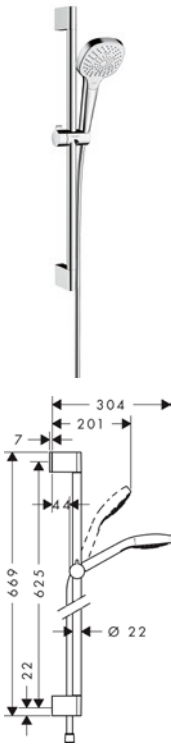

4011097753911

6559588

26580400

ATA380

134,80

- suihkuuodot: Soft Rain, IntenseRain, hierova
- suihkuuodon vaihto tapahtuu helposti Select-painikkeella
- suihkun koko: 110 mm
- kääntyvät liittimet estävät suihkuletkaa kiertymiseltä
- maksimi virtaama (3 bar): 16 l/min
- ääniluokka: I

Koostuu:

- Isiflex suihkuletku 1,60 m, DN15 (# 28276000)
- Croma Select E Multi käsisuihku (# 26810400)
- Unica' Croma suihkutanko 0,65 m (# 26503000)

**Croma Select S Multi
suihkusetti 0,65 m**

4011097744858