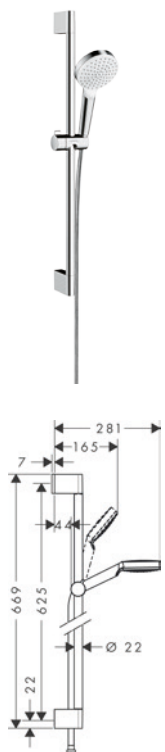

Koostuu:

- Crometta 1jet käsisuihku (# 26331400)
- Comfortflex suihkuletku 1,60m (# 28168000)
- Unica' Croma suihkutanko 0,65 m (# 26505000)