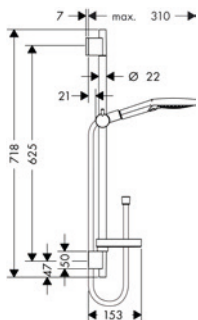

Koostuu:

- Isiflex suihkuletku 1,60 m, DN15 (# 28276000)
- Raindance Select S 120 3jet käsisuihku (# 26530000)
- Unica'S Puro suihkutanko 0,65 m (# 28632000)
- Casetta'S Puro Saippuateline (# 28679000)