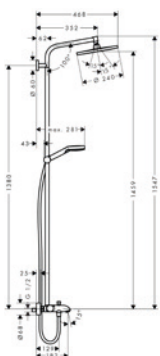

Crometta Vario käsisuihku

(# 26330400)

- korkeussäädettävä käsisuihkun pidike
- Isiflex suihkuletku 2,0 m, DN15 (# 28274000)

Huom! Jos asennuksessa käytetään sulullisia liittimiä, on tilattava erikseen Korotuskappale Showerpipen yläkiin nitykseen #95239000