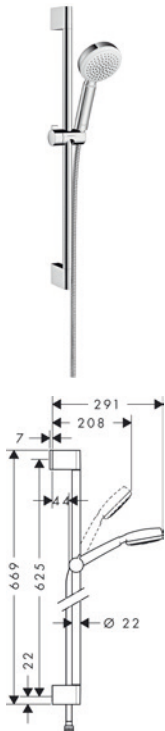

6559720

26655400

ATA384

- suihkuuoto: Rain
- letku ilman kääntyviä liitoksia
- maksimi virtaama (3 bar): 9 l/min
- suihkun koko: 100 mm
- laatoituksen korotuskappale (harmaa)
- ääniluokka: I

Koostuu:

- Crometta 100 1jet käsisuihku Eco-Smart 9l/min (# 26828400)
- Metaflex suihkuletku 1,60 m, DN15 (# 28266000)
- Unica' Croma suihkutanko 0,65 m (# 26503000)

**Crometta suihkusetit****Crometta 1jet suihkusetti 0,65m**

4011097792040

6559760

26533400

CCE585

52,10

- suihkuuodot: Rain
- suihkun koko: 100 mm
- kääntyvät liittimet estävät suihkuletken kiertymiseltä
- liu'un kulma säädettävissä 45°
- täysin kromattu suihkuliuku
- maksimivirtaama (3 bar): 14 l/min
- tangon halkaisija 22 mm
- kromatut muoviseinäkiinnikkeet
- ääniluokka: I