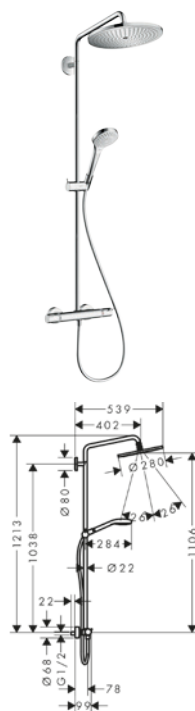

- turvanuppi 40 °C, säädettävä kuumavedenrajoitin
- liitoskoko DN15, liitoskierre G 1/2
- seinäasennus 150 mm ± 12 mm
- VTT-RTH-00125-09

Croma Select S Multi käsisuihku (# 26800400)

- korkeussäädettävä käsisuihkun pidike
- Isiflex suihkuletku 1,60 m, DN15 (# 28276000)
- ääniluokka: I

UUSI

4011097801711

26790000

CEX758

860,20

Huom! Jos asennuksessa käytetään sulullisia liittimiä, on tilattava erikseen Korotuskappale Showerpipen yläkiinnitykseen #98681000

Toimittajan
listahinta
€ Alv 0%

EAN