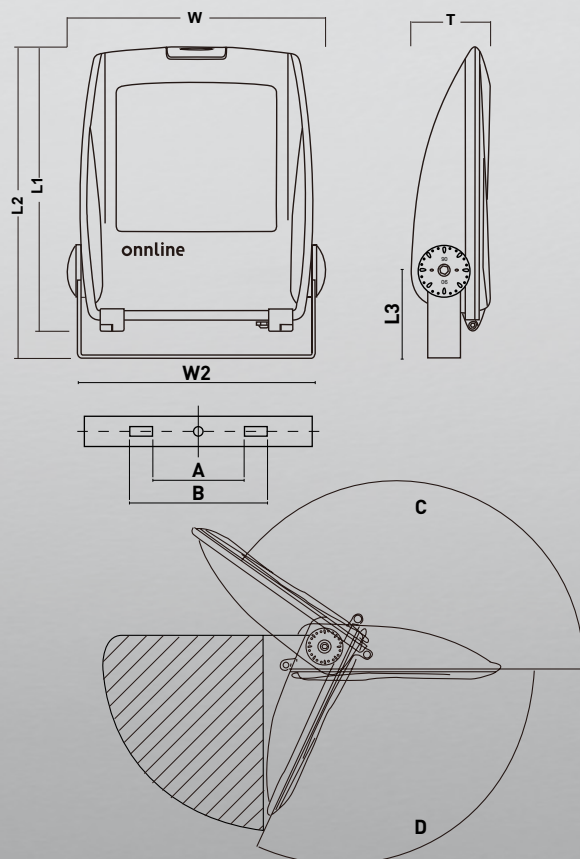

Valonjakokäyrä | Ljusfördelningskurva | Distribution curve

Mitat | Dimensioner | Dimensions

10 W

30 W

50 W

80 / 100 W

160 W

200 W

Tyyppi Typ Type	T mm	L1 mm	L2 mm	L3 mm	W mm	W2 mm	A mm	B mm	C	D
10W	51	183	208	61,5	167	149	60	90	149°	117°
30W	74	294	315	82	240	222	85	155	141°	112°
50W	100	355	389	102	322	296	85	155	142°	114°
80W	124	420	460	126	352	346	86	154	124°	112°
100W	124	420	460	126	352	346	86	154	124°	112°
160W	150	520	610	195	465	440	75	145	124°	112°
200W	150	520	610	195	465	440	75	145	124°	112°