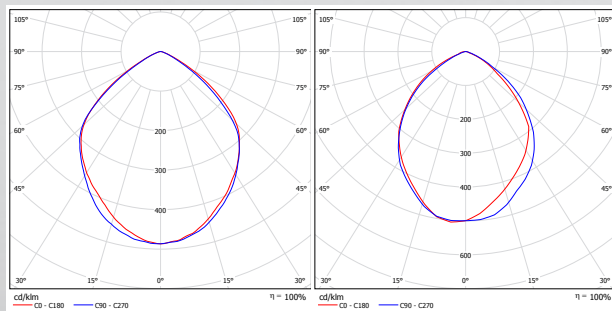

Valonjakokäyrä | Ljusfördelningskurva | Distribution curve

Mitat | Dimensioner | Dimensions

10 W

30 W

50 W

80 / 100 W

160 W

200 W