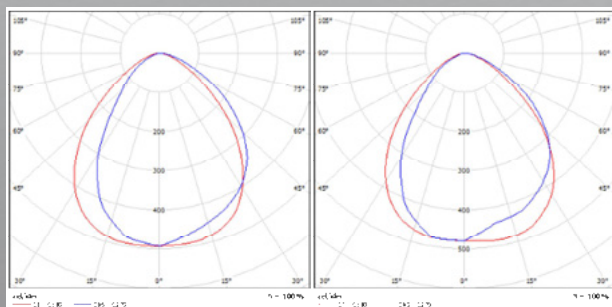

Valonjakokäyrä | Ljusfördelningskurva | Distribution curve

Mitat | Dimensioner | Dimensions

10 W

30 W

50 W

80 / 100 W

160 W

200 W

Tyyppi Typ Type	T mm	L1 mm	L2 mm	L3 mm	W mm	W2 mm	A mm	B mm	C	D
10W	51	183	208	61,5	167	149	60	90	149°	117°
30W	74	294	315	82	240	222	85	155	141°	112°
50W	100	355	389	102	322	296	85	155	142°	114°
80W	124	420	460	126	352	346	86	154	124°	112°
100W	124	420	460	126	352	346	86	154	124°	112°
160W	150	520	610	195	465	440	75	145	124°	112°
200W	150	520	610	195	465	440	75	145	124°	112°