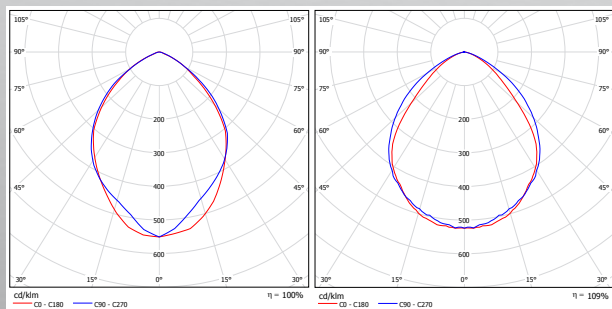

Valonjakokäyrä | Ljusfördelningskurva | Distribution curve

Mitat | Dimensioner | Dimensions

10 W

30 W

50 W

80 / 100 W

160 W

200 W

Tyyppi Typ Type	T mm	L1 mm	L2 mm	L3 mm	W mm	W2 mm	A mm	B mm	C	D
10W	51	183	208	61,5	167	149	60	90	149°	117°
30W	74	294	315	82	240	222	85	155	141°	112°
50W	100	355	389	102	322	296	85	155	142°	114°
80W	124	420	460	126	352	346	86	154	124°	112°
100W	124	420	460	126	352	346	86	154	124°	112°
160W	150	520	610	195	465	440	75	145	124°	112°
200W	150	520	610	195	465	440	75	145	124°	112°