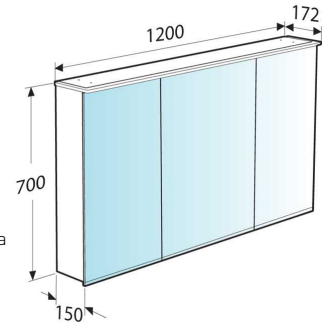

## IDO Reflect LED USB Peilikaappi / Spegelskåp

IDO Reflect LED USB -peilikaappi, jonka sivut ovat peililasia. Pehmeästi sulkeutuvat kaksipuoleiset peiliovet. Led-valo kaapin ylä- ja alaosassa, siirrettävät lasihyllyt ja pistorasia USB-portilla (230 V). Koossa 600 mm pistorasia oikealla, koossa 900 mm keskellä ja 1200 mm kaapissa kaksi pistorasiaa, joista toisessa on USB-portti. Leveydet 600, 900 ja 1200 mm. IP 44. 4200 K. 1050-1890 lm.

IDO Reflect LED USB -spegelskåp, spegelglas på skåpstommens båda utsidor. Mjuktstängande spegeldörrar. LED-belysning i skåpets övre och nedre del, justerbara glashyllor och eluttag med USB-port (230 v). 1200 mm skåpet har 2 st eluttag, varav den ena har USB-port. Bredd 600, 900 och 1200 mm. IP 44. 4200 Kelvin.

Tuote Produkt	Tuotenumero Produktnummer	Väri	Materiaali	Nettopaino	Bruttopaino	EAN	LVI-numero VVS-nummer
600 mm	<b>47197</b>	No Color	Multi Materials	18	19	6416129591604	6015204
900 mm	<b>47198</b>	No Color	Multi Materials	26	27	6416129591611	6015205
1200 mm	<b>47199</b>	No Color	Multi Materials	33	34	6416129591628	6015206