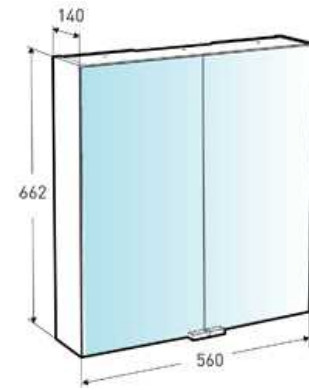

IDO Reflect Clear Peilikaappi / Spegelskåp

Peilikaappi valkoisella rungolla. Kaksi leveyttä: 560 ja 600 mm. Kaksipuoleiset peiliovet, jotka sulkeutuvat pehmeästi. Vetimet sisältävät LED-valolla (IP 44, 4000K) tai ilman, saatavana myös vikavirtasuojalla. LED-valollisiin malleihin sisältyy pistorasia, joka voidaan sijoittaa vasemmalle tai oikealle. 4200 K. 1300-1430 lm.

Spegelskåpspaket med stomme i vitt och LED-belysning. Finns i två bredder: 560 och 600 mm. Dolt vändbart eluttag finns under skåpet. 230 V. Dubbelsidiga spegeldörrar med mjukstängande beslag. Handtag ingår. IP44. 4000 Kelvin.

Tuote Produkt	Tuotenumero Produktnummer	Väri	Materiaali	Netto- paino	Brutto- paino	EAN	LVI-numero VVS-nummer
560 mm, ilman valoa / utan belysning	9352405001	Valkoinen	MDF, chipboard	10	11	6416129591673	6015257
600 mm, ilman valoa / utan belysning	9352505001	Valkoinen	MDF, chipboard	10.5	12	6416129591680	6015258
560 mm, LED-valolla / Med LED belysning	9352605001	Valkoinen	MDF, chipboard	11	12	6416129591635	6015253
600 mm, LED-valolla / Med LED belysning	9352705001	Valkoinen	MDF, chipboard	11.5	12.5	6416129591642	6015254
560 mm, LED-valolla ja vikavirtasuojalla / Med LED belysning och jordfelsbrytare	9352605701	Valkoinen	MDF, chipboard	11	12	6416129591659	6015255
600 mm, LED-valolla ja vikavirtasuojalla / Med LED belysning och jordfelsbrytare	9352705701	Valkoinen	MDF, chipboard	11.5	12.5	6416129591666	6015256