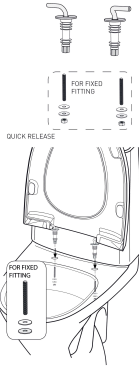

Tuote Produkt	Tuotenumero Produktnummer	Väri	Materiaali	Netto- paino	Brutto- paino	EAN	LVI-numero VVS-nummer
Valkoinen / Vit	9154201001	Valkoinen	Muovi	2.48	2.8	6416129301180	5711267
Vaaleanharmaa / Ljusgrå	9154210001	Vaaleanharmaa	Muovi	2.48	2.8	6416129301203	5711269
Tummanharmaa / Mörkgrå	9154211001	Tummanharmaa	Muovi	2.48	2.8	6416129301210	5711270
Musta / Svart	9154231001	Musta	Muovi	2.48	2.76	6416129301197	5711268
Keltainen / Gul	9154234001	Keltainen	Duroplast	2.48	2.76	6416129301241	5711120
Punainen / Röd	9154235001	Punainen	Duroplast	2.48	2.7	6416129301258	5711121
Saranasarja (SC & QR) / Gångjärn (SC & QR)	Z9154200001			0.28	0.349	6416129301227	5711271

FIXED FITTING/QUICK RELEASE