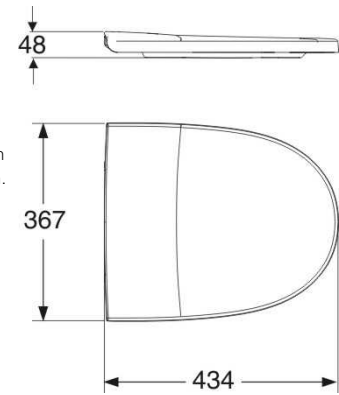

## IDO Seven D 91542 WC-istuinkannet / WC-sits

Kova muovikansi, jossa Slow Close -mekanismi ja Quick Release -pikalukitus tai kiinteät saranat (valinta määritetään asennusvaiheessa). Sopii kaikkiin IDO Seven D -wc-istuimiin.

Hårdsits med Slow Close i kombination med Quick Release eller fasta gångjärn.

Tuote Produkt	Tuotenumero Produktnummer	Väri	Materiaali	Netto- paino	Brutto- paino	EAN	LVI-numero VVS-nummer
Valkoinen / Vit	9154201001	Valkoinen	Muovi	2.48	2.8	6416129301180	5711267
Vaaleanharmaa / Ljusgrå	9154210001	Vaaleanharmaa	Muovi	2.48	2.8	6416129301203	5711269
Tummanharmaa / Mörkgrå	9154211001	Tummanharmaa	Muovi	2.48	2.8	6416129301210	5711270
Musta / Svart	9154231001	Musta	Muovi	2.48	2.76	6416129301197	5711268
Keltainen / Gul	9154234001	Keltainen	Duroplast	2.48	2.76	6416129301241	5711120
Punainen / Röd	9154235001	Punainen	Duroplast	2.48	2.7	6416129301258	5711121
Saranasarja (SC & QR) / Gångjärn (SC & QR)	Z9154200001			0.28	0.349	6416129301227	5711271