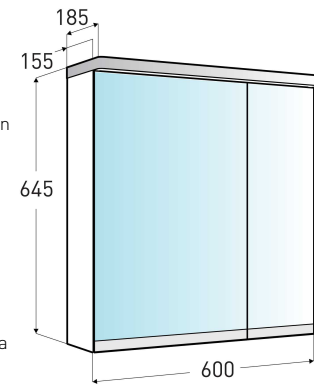

## IDO Glow 600 Peilikaappi / Spegelskåp

IDO Glow -sarjan peilikaappi. 600 mm leveässä mallissa ovien välinen sauma oikealla tai vasemmalla. Kaksipuoleiset peiliovet. Led-valo kaapin ylä- ja alaosassa, 4000 K. Katkaisijasta syttyy vain alavalvo, mikä on kätevää esim. öisin. Ylävalo syttyy kaapin alareunan sensoritoiminnon avulla. Siirrettävät lasihyllyt. Väri vaihtoehdot valkoinen, tammi ja vapaavalintainen NCS-väri. Pistorasia sisältyy (230 V). Kokovaihtoehdot 600, 900, 1000 ja 1200 mm. IP 44.

IDO Glow-seriens spegelskåp. I 600 mm modellen valbar sida för den större dörren höger eller vänster. Led-belysning i skåpets nedre och övre del. Avbrytare för enbart nedre belysningen, praktisk som nattbelysning. Övre belysningen tänds separat från skåpets nedre del. Justerbara glashyllor. Dubbelsidiga spegeldörrar. Färg vit, ek eller valfri NCS-färg. Eluttag ingår (230 V). Bredd 600, 900, 1000 ja 1200 mm. IP 44.

Sisäpuoli harmaata melamiinia ja laatikoiden sivut 12 mm harmaata terästä.