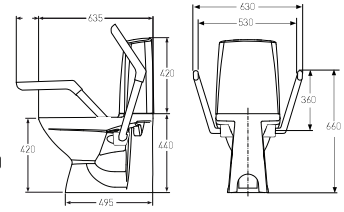

### Kynnärtuet wc-istuimille / Armstöd för wc-stolar

Alumiiniset kynnärtuet, jotka sopivat IDO Glow -malleihin -60 ja 63. Paperiteline ja kiinnitysosat sisältyvät. Muovipäällysteiset kädensijat (musta). Huom! tuote vaatii kovan kannen (91570 tai 91571).