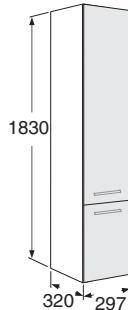

Leveys • Bredd 297 mm

IDO nro/nr	LVI-nro/VVS-nr	Väri/Färg
9470021201	6014661	Valkoinen/Vit
9470079201	6014662	Harmaa/Grå

Pyykkikori / Tvättkorg

Lisävaruste Renova Plus korkea kaappiin.
Tillval till Renova Plus Högskåp.

230 x 250 x 455 mm

IDO nro/nr	LVI-nro/VVS-nr	Väri/Färg
9765203001	6014794	Harmaa/Grå

Renova Plus yläkaappi / Renova Plus överskåp

Valmiiksi koottu oellinen kaappi.
Kromattu vedin c/c 128 mm (9763400001).
2 säädettävää hyllyä.

Färdigmonterat skåp.
1 dörr, 1 handtag krom
c/c 128 mm (9763400001).
2 hyllplan i melamin medföljer.