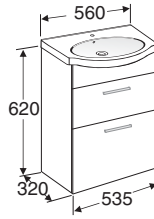

Sisältää altaan 11131 / Tvättställ 11131 ingår

Valmiiksi koottu allaskaappi laatikoilla.
Färdigmonterade underskåp med lådar.

Leveys • Bredd 900 mm

IDO nro/nr	LVI-nro/VVS-nr	Väri/Färg
9433121201	6014653	Valkoinen/Vit
9433179201	6014654	Harmaa/Grå