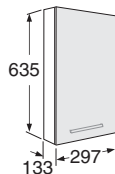

Leveys • Bredd 297 mm

IDO nro/nr	LVI-nro/VVS-nr	Väri/Färg
9470921201	6014659	Valkoinen/Vit
9470979201	6014660	Harmaa/Grå

10