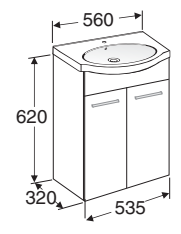

Leveys • Bredd 560 mm

IDO nro/nr	LVI-nro/VVS-nr	Väri/Färg
9413121201	6014651	Valkoinen/Vit
9413179201	6014652	Harmaa/Grå

Renova Plus korkea kaappi / Renova Plus högskåp

Valmiiksi koottu runko,
2 ovea, 2 kromattua vedintä c/c 128 mm
(9763400001). 4 kpl säädettävää hyllyä.

Färdigmonterad skåpstomme. 2 dörrar,
2 handtag krom c/c 128 mm (9763400001).
4 hyllplan i melamin medföljer.