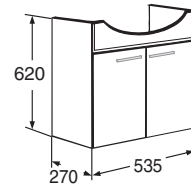

Allas 11185 ei sisälly / Tvättställ 11185 ingår ej

535x620x270 mm

IDO nro/nr	LVI-nro/VVS-nr	Väri/Färg
9341421201	6011161	Valkoinen, sileä Vit, slät

Allas 11131 ei sisälly / Tvättställ 11131 ingår ej

IDO nro/nr	LVI-nro/VVS-nr	Väri/Färg
9323121201	6012475	Valkoinen, sileä Vit, slät