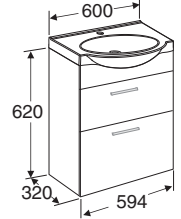

IDO Renova Plus Kylpyhuonekalusteet • Badrumsmöbler

Renova Plus 560 allaskaappi / Renova Plus 560 kommodpaket • Renova Plus korkea kaappi / Renova Plus högskåp
Renova Plus yläkaappi / Överskåp • Pyykkikori / Tvättkorg

Renova Plus 560 allaskaappi / Renova Plus 560 kommodpaket

Valmiiksi koottu allaskaappi.
Kromatut vetimet c/c 128 mm.
Vesilukko + taipuisa poistoputki.

Färdigmonterade underskåp.
Handtag krom c/c 128 mm.
Vattenlås och avloppsrör medföljer.

Sisältää altaan 11131 / Tvättställ 11131 ingår

Valmiiksi koottu allaskaappi laatikoilla.
Färdigmonterade underskåp med lådar.

Leveys • Bredd 900 mm

IDO nro/nr	LVI-nro/VVS-nr	Väri/Färg
9433121201	6014653	Valkoinen/Vit
9433179201	6014654	Harmaa/Grå

Sisältää altaan 11199 / Tvättställ 11199 ingår

Valmiiksi koottu allaskaappi laatikoilla.
Färdigmonterade underskåp med lådar.

Leveys • Bredd 600 mm

IDO nro/nr	LVI-nro/VVS-nr	Väri/Färg
9429921201	6014655	Valkoinen/Vit
9429979201	6014656	Harmaa/Grå

Sisältää altaan 11200 / Tvättställ 11200 ingår

Valmiiksi koottu allaskaappi laatikoilla.
Färdigmonterade underskåp med lådar.

Leveys • Bredd 900 mm

IDO nro/nr	LVI-nro/VVS-nr	Väri/Färg
9439921201	6014657	Valkoinen/Vit
9439979201	6014658	Harmaa/Grå

Sisältää altaan 11131 / Tvättställ 11131 ingår

Valmiiksi koottu allaskaappi ovilla.
Färdigmonterade underskåp med dörrar.

Leveys • Bredd 560 mm

IDO nro/nr	LVI-nro/VVS-nr	Väri/Färg
9413121201	6014651	Valkoinen/Vit
9413179201	6014652	Harmaa/Grå

Renova Plus korkea kaappi / Renova Plus högskåp

Valmiiksi koottu runko,
2 ovea, 2 kromattua vedintä c/c 128 mm
(9763400001). 4 kpl säädettävää hyllyä.

Färdigmonterad skåpstomme. 2 dörrar,
2 handtag krom c/c 128 mm (9763400001).
4 hyllplan i melamin medföljer.

Leveys • Bredd 297 mm