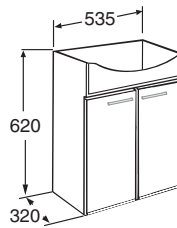

IDO Renova Plus Kylpyhuonekalusteet • Badrumsmöbler

Renova Plus alakaappi osina / Renova Plus underskåp omonerat • Renova Plus alakaappi koottuna / Renova Plus underskåp monterat • IDO Trevi Pesuallas / IDO Trevi Tvättställ • IDO Plus Pesuallas / IDO Plus Tvättställ

Renova Plus alakaappi osina / Renova Plus underskåp omonerat

1 säädettävä hylly.
Vetimet sisältyvät.

1 justerbar hylla
Handtag medföljer.

Allas 11289 ei sisälly / Tvättställ 11289 ingår ej

445x620x220 mm

IDO nro/nr	LVI-nro/VVS-nr	Väri/Färg
9318921201	6011162	Valkoinen, sileä Vit, slät

Allas 11185 ei sisälly / Tvättställ 11185 ingår ej

535x620x270 mm

IDO nro/nr	LVI-nro/VVS-nr	Väri/Färg
9341421201	6011161	Valkoinen, sileä Vit, slät

Allas 11131 ei sisälly / Tvättställ 11131 ingår ej

IDO nro/nr	LVI-nro/VVS-nr	Väri/Färg
9323121201	6012475	Valkoinen, sileä Vit, slät

Renova Plus alakaappi koottuna / Renova Plus underskåp monterat

Allaskaappi koottuna.
Vesilukko + taipuisa poistoputki,
1 säädettävä hylly, vetimet sisältyvät.

Färdigmonterat kommodpaket.
Vattenlös + flexibla avloppsrör,
en justerbar hylla och handtag medföljer.

Sisältää altaan 11185 / Tvättställ 11185 ingår

560x620x270 mm

IDO nro/nr	LVI-nro/VVS-nr	Väri/Färg
9340421201	6011160	Valkoinen, sileä Vit, slät

IDO Trevi Pesuallas / IDO Trevi Tvättställ

Kannakekiinnitys, kannakkeet 61015, 61016,
61097 tilattava erikseen.

Konsolupphängning, konsolerna 61015,
61016, 61097 beställs separat.

11289

Kannakkeet
konsolerna
nro/nr 61015, 61097

500x360x190 mm

IDO nro/nr	LVI-nro/VVS-nr	Väri/Färg
1128901101	5611144	Valkoinen/Vit
1118501101	5611074	Valkoinen/Vit

11185

Kannakkeet
konsolerna
nro/nr 61016

560x440x185 mm

IDO nro/nr	LVI-nro/VVS-nr	Väri/Färg
1113101101	5611671	Valkoinen/Vit