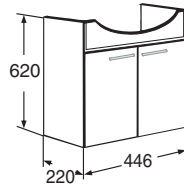

IDO Renova Plus Kylpyhuonekalusteet • Badrumsmöbler

Renova Plus alakaappi osina / Renova Plus underskåp omonerat • Renova Plus alakaappi koottuna / Renova Plus underskåp monterat • IDO Trevi Pesuallas / IDO Trevi Tvättställ • IDO Plus Pesuallas / IDO Plus Tvättställ

Renova Plus alakaappi osina / Renova Plus underskåp omonerat

1 säädettävä hylly.
Vetimet sisältyvät.

1 justerbar hylla
Handtag medföljer.

Allas 11289 ei sisälly / Tvättställ 11289 ingår ej

445x620x220 mm

IDO nro/nr	LVI-nro/VVS-nr	Väri/Färg
9318921201	6011162	Valkoinen, sileä Vit, slät

Allas 11185 ei sisälly / Tvättställ 11185 ingår ej