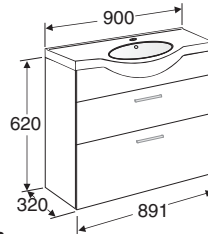

Leveys • Bredd 600 mm

IDO nro/nr	LVI-nro/VVS-nr	Väri/Färg
9429921201	6014655	Valkoinen/Vit
9429979201	6014656	Harmaa/Grå

Sisältää altaan 11200 / Tvättställ 11200 ingår

Valmiiksi koottu allaskaappi laatikoilla.
Färdigmonterade underskåp med lådar.

Leveys • Bredd 900 mm

IDO nro/nr	LVI-nro/VVS-nr	Väri/Färg
9439921201	6014657	Valkoinen/Vit
9439979201	6014658	Harmaa/Grå

Sisältää altaan 11131 / Tvättställ 11131 ingår

Valmiiksi koottu allaskaappi ovilla.
Färdigmonterade underskåp med dörrar.