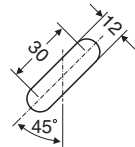

IDO Glow -pesuallas • tvättställ 1162, 12662, 12162, 11662

IDO/nro nr	LVI-nro/VVS-nr	Paino/Vikt (kg)
1116201101	5611160	11,0
1266201101	5611161	
1216201101	5611162	
1166201101	5611163	

- 500 mm leveä pesuallas, valmistetaan valkoisena. Kannake- tai ruuvikiinnitys on tilattava erikseen.
1116201101 hanareiällä ja ylivuotoaukolla
1266201101 ilman hanareikää ja ylivuotoaukkoa
1216201101 hanareiällä, ilman ylivuotoaukkoa
1166201101 ylivuotoaukolla, ilman hanareikää
- 500 mm bredd tvättställ, tillverkas i vitt. Bult- eller konsolupphängning, beställs separat.
1116201101 med kranhål och bräddavlopp
1266201101 utan kranhål och bräddavlopp
1216201101 med kranhål, utan bräddavlopp
1166201101 med bräddavlopp, utan kranhål

Kannake- tai ruuvikiinnitys • Konsol eller bultupphängning

1116201101, 1266201101,
1216201101, 1166201101 500 x 360 x 170

Z6100400001 M 10 x 120 mm

6101601001

6109800001
6109801001

- Hanareian koko ø 35 mm. Etureen korkeus lattiasta 800-900 mm.
Kannakkeet nro 61098 tai nro 61016, pituus 240 mm tai kiinnitysruuvit Z61004 tilattava erikseen.
- Kranhålets dimension ø 35 mm. Framkantens höjd från golv 800-900 mm.
Konsolerna nr 61098 eller nr 61016, längd 240 mm eller fastsättningskruvar Z61004 beställs separat.