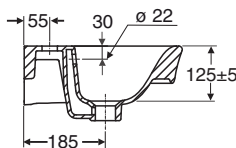

IDO Glow -pesuallas • tvättställ 1162, 12662, 12162, 11662

IDO/nro nr	LVI-nro/VVS-nr	Paino/Vikt (kg)
1116201101	5611160	11,0
1266201101	5611161	
1216201101	5611162	
1166201101	5611163	

- 500 mm leveä pesuallas, valmistetaan valkoisena. Kannake- tai ruuvikiinnitys on tilattava erikseen.
1116201101 hanareiällä ja ylivuotoaukolla
1266201101 ilman hanareikää ja ylivuotoaukkoa
1216201101 hanareiällä, ilman ylivuotoaukkoa
1166201101 ylivuotoaukolla, ilman hanareikää
- 500 mm bredd tvättställ, tillverkas i vitt. Bult- eller konsolupphängning, beställs separat.
1116201101 med kranhål och bräddavlopp
1266201101 utan kranhål och bräddavlopp
1216201101 med kranhål, utan bräddavlopp
1166201101 med bräddavlopp, utan kranhål

Kannake- tai ruuvikiinnitys • Konsol eller bultupphängning

1116201101, 1266201101,
1216201101, 1166201101 500 x 360 x 170

Z6100400001 M 10 x 120 mm

6101601001

6109800001
6109801001

- Hanareian koko ø 35 mm. Etureen korkeus lattiasta 800-900 mm.
Kannakkeet nro 61098 tai nro 61016, pituus 240 mm tai kiinnitysruuvit Z61004 tilattava erikseen.
- Kranhålets dimension ø 35 mm. Framkantens höjd från golv 800-900 mm.
Konsolerna nr 61098 eller nr 61016, längd 240 mm eller fastsättningskruvar Z61004 beställs separat.

- Huom!** Ruuvikiinnitysalkuat vaativat vahvistetun seinärakenteen.
Obs! Bultupphängda tvättställ fordrar förstärkt väggkonstruktion.

Posliinutuotteiden päämitat tol. ± 2 %
Porslinsprodukternas huvudmått tol. ±2 %