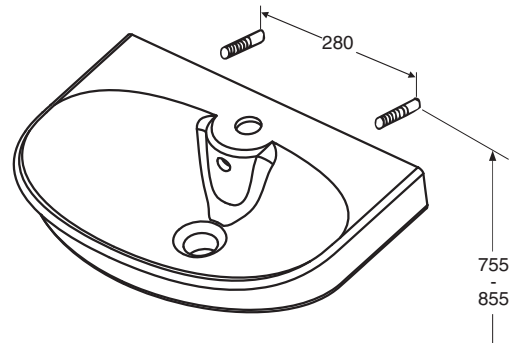

IDO Glow -pesuallas • tvättställ 1162, 12662, 12162, 11662

IDO/nro nr	LVI-nro/VVS-nr	Paino/Vikt (kg)
1116201101	5611160	11,0
1266201101	5611161	
1216201101	5611162	
1166201101	5611163	

- 500 mm leveä pesuallas, valmistetaan valkoisena. Kannake- tai ruuvikiinnitys on tilattava erikseen.
1116201101 hanareiällä ja ylivuotoaukolla
1266201101 ilman hanareikää ja ylivuotoaukkoa
1216201101 hanareiällä, ilman ylivuotoaukkoa
1166201101 ylivuotoaukolla, ilman hanareikää
- 500 mm bredd tvättställ, tillverkas i vitt. Bult- eller konsolupphängning, beställs separat.
1116201101 med kranhål och bräddavlopp
1266201101 utan kranhål och bräddavlopp
1216201101 med kranhål, utan bräddavlopp
1166201101 med bräddavlopp, utan kranhål

Kannake- tai ruuvikiinnitys • Konsol eller bultupphängning

1116201101, 1266201101,
1216201101, 1166201101 500 x 360 x 170

Z6100400001 M 10 x 120 mm

6101601001

6109800001
6109801001

- Hanareian koko ø 35 mm. Etureen korkeus lattiasta 800-900 mm.
Kannakkeet nro 61098 tai nro 61016, pituus 240 mm tai kiinnitysruuvit Z61004 tilattava erikseen.
- Kranhålets dimension ø 35 mm. Framkantens höjd från golv 800-900 mm.
Konsolerna nr 61098 eller nr 61016, längd 240 mm eller fastsättningskruvar Z61004 beställs separat.

- Huom!** Ruuvikiinnitysalkuat vaativat vahvistetun seinärakenteen.
Obs! Bultupphängda tvättställ fordrar förstärkt väggkonstruktion.

Posliinutuotteiden päämitat tol. ± 2 %
Porslinsprodukternas huvudmått tol. ±2 %