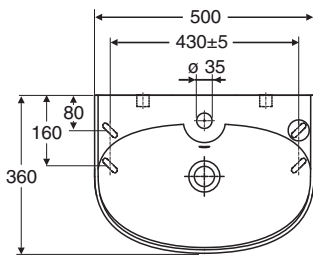

IDO Glow -pesuallas • tvättställ 1162, 12662, 12162, 11662

IDO/nro nr	LVI-nro/VVS-nr	Paino/Vikt (kg)
1116201101	5611160	11,0
1266201101	5611161	
1216201101	5611162	
1166201101	5611163	

- 500 mm leveä pesuallas, valmistetaan valkoisena. Kannake- tai ruuvikiinnitys on tilattava erikseen.
1116201101 hanareiällä ja ylivuotoaukolla
1266201101 ilman hanareikää ja ylivuotoaukkoa
1216201101 hanareiällä, ilman ylivuotoaukkoa
1166201101 ylivuotoaukolla, ilman hanareikää
- 500 mm bredd tvättställ, tillverkas i vitt. Bult- eller konsolupphängning, beställs separat.
1116201101 med kranhål och bräddavlopp
1266201101 utan kranhål och bräddavlopp
1216201101 med kranhål, utan bräddavlopp
1166201101 med bräddavlopp, utan kranhål

Kannake- tai ruuvikiinnitys • Konsol eller bultupphängning

1116201101, 1266201101,
1216201101, 1166201101 500 x 360 x 170

Z6100400001 M 10 x 120 mm

6101601001

6109800001
6109801001

- Hanareian koko ø 35 mm. Etureen korkeus lattiasta 800-900 mm.
Kannakkeet nro 61098 tai nro 61016, pituus 240 mm tai kiinnitysruuvit Z61004 tilattava erikseen.
- Kranhålets dimension ø 35 mm. Framkantens höjd från golv 800-900 mm.
Konsolerna nr 61098 eller nr 61016, längd 240 mm eller fastsättningskruvar Z61004 beställs separat.

- Huom!** Ruuvikiinnitysalkuat vaativat vahvistetun seinärakenteen.
Obs! Bultupphängda tvättställ fordrar förstärkt väggkonstruktion.

Posliinutuotteiden päämitat tol. ± 2 %
Porslinsprodukternas huvudmått tol. ±2 %