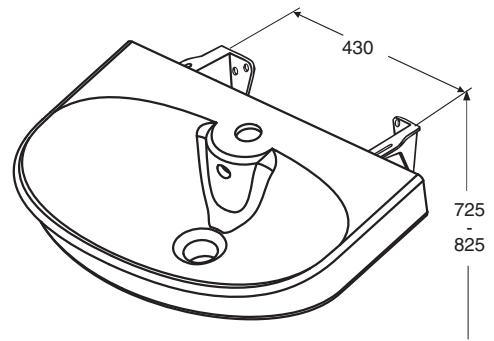

IDO Glow -pesuallas • tvättställ 1162, 12662, 12162, 11662

IDO/nro nr	LVI-nro/VVS-nr	Paino/Vikt (kg)
1116201101	5611160	11,0
1266201101	5611161	
1216201101	5611162	
1166201101	5611163	

- 500 mm leveä pesuallas, valmistetaan valkoisena. Kannake- tai ruuvikiinnitys on tilattava erikseen.
1116201101 hanareiällä ja ylivuotoaukolla
1266201101 ilman hanareikää ja ylivuotoaukkoa
1216201101 hanareiällä, ilman ylivuotoaukkoa
1166201101 ylivuotoaukolla, ilman hanareikää
- 500 mm bredd tvättställ, tillverkas i vitt. Bult- eller konsolupphängning, beställs separat.
1116201101 med kranhål och bräddavlopp
1266201101 utan kranhål och bräddavlopp
1216201101 med kranhål, utan bräddavlopp
1166201101 med bräddavlopp, utan kranhål

Kannake- tai ruuvikiinnitys • Konsol eller bultupphängning

1116201101, 1266201101,
1216201101, 1166201101 500 x 360 x 170

Z6100400001 M 10 x 120 mm

6101601001

6109800001
6109801001

- Hanareian koko ø 35 mm. Etureen korkeus lattiasta 800-900 mm.
Kannakkeet nro 61098 tai nro 61016, pituus 240 mm tai kiinnitysruuvit Z61004 tilattava erikseen.
- Kranhålets dimension ø 35 mm. Framkantens höjd från golv 800-900 mm.
Konsolerna nr 61098 eller nr 61016, längd 240 mm eller fastsättningskruvar Z61004 beställs separat.