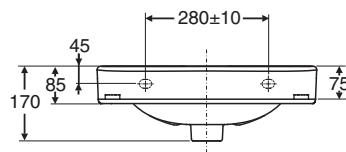

IDO Glow -pesuallas • tvättställ 1162, 12662, 12162, 11662

IDO/nro nr	LVI-nro/VVS-nr	Paino/Vikt (kg)
1116201101	5611160	11,0
1266201101	5611161	
1216201101	5611162	
1166201101	5611163	

- 500 mm leveä pesuallas, valmistetaan valkoisena. Kannake- tai ruuvikiinnitys on tilattava erikseen.
1116201101 hanareiällä ja ylivuotoaukolla
1266201101 ilman hanareikää ja ylivuotoaukkoa
1216201101 hanareiällä, ilman ylivuotoaukkoa
1166201101 ylivuotoaukolla, ilman hanareikää
- 500 mm bredd tvättställ, tillverkas i vitt. Bult- eller konsolupphängning, beställs separat.
1116201101 med kranhål och bräddavlopp
1266201101 utan kranhål och bräddavlopp
1216201101 med kranhål, utan bräddavlopp
1166201101 med bräddavlopp, utan kranhål

Kannake- tai ruuvikiinnitys • Konsol eller bultupphängning

1116201101, 1266201101,
1216201101, 1166201101 500 x 360 x 170

Z6100400001 M 10 x 120 mm

6101601001

6109800001
6109801001

- Hanareian koko ø 35 mm. Etureen korkeus lattiasta 800-900 mm.
Kannakkeet nro 61098 tai nro 61016, pituus 240 mm tai kiinnitysruuvit Z61004 tilattava erikseen.
- Kranhålets dimension ø 35 mm. Framkantens höjd från golv 800-900 mm.
Konsolerna nr 61098 eller nr 61016, längd 240 mm eller fastsättningskruvar Z61004 beställs separat.

- Huom!** Ruuvikiinnitysalkuat vaativat vahvistetun seinärakenteen.
Obs! Bultupphängda tvättställ fordrar förstärkt väggkonstruktion.

Posliinutuotteiden päämitat tol. ± 2 %
Porslinsprodukternas huvudmått tol. ±2 %