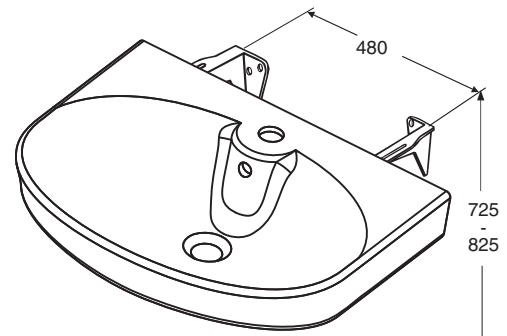

IDO Glow -pesuallas • tvättställ 11164, 12664, 12164, 11664

IDO/nro nr	LVI-nro/VVS-nr	Paino/Vikt (kg)
1116401101	5611062	14,0
1266401101	5611063	
1216401101	5611064	
1166401101	5611065	

- 560 mm leveä pesuallas, valmistetaan valkoisena. Kannake- tai ruuvikiinnitys on tilattava erikseen.
1116401101 hanareiällä ja ylivuotoaukkolla
1266401101 ilman hanareikää ja ylivuotoaukkoa
1216401101 hanareiällä, ilman ylivuotoaukkoa
1166401101 ylivuotoaukolla, ilman hanareikää
- 560 mm bredd tvättställ, tillverkas i vitt.
 Bult- eller konsolupphängning, beställs separat.
1116401101 med kranhåll och bräddavlopp
1266401101 utan kranhåll och bräddavlopp
1216401101 med kranhåll, utan bräddavlopp
1166401101 med bräddavlopp, utan kranhåll

Kannake- tai ruuvikiinnitys • Konsol eller bultupphängning

**1116401101, 1266401101,
1216401101, 1166401101** 560 x 440 x 170

Z6100400001 M 10 x 120 mm

6101601001

6109800001
6109801001

- Hanareian koko \varnothing 35 mm.
 Etureunan korkeus lattiasta 800-900 mm.
Kannakkeet nro 61098 tai nro 61016, pituus 240 mm tai kiinnitysruuvit Z61004 tilattava erikseen.
- Kranhålets dimension \varnothing 35 mm.
 Framkantens höjd från golv 800-900 mm.
Konsolerna nr 61098 eller nr 61016, längd 240 mm eller fastsättningskruvar Z61004 beställs separat.