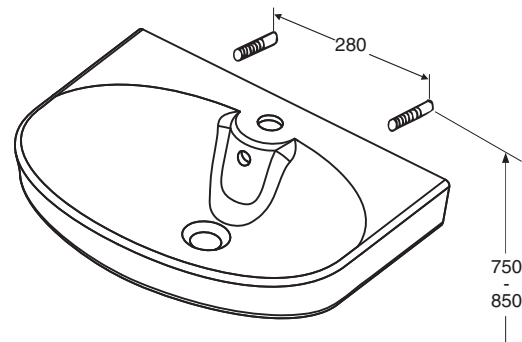

IDO Glow -pesuallas • tvättställ 11164, 12664, 12164, 11664

IDO/nro nr	LVI-nro/VVS-nr	Paino/Vikt (kg)
1116401101	5611062	14,0
1266401101	5611063	
1216401101	5611064	
1166401101	5611065	

- 560 mm leveä pesuallas, valmistetaan valkoisena. Kannake- tai ruuvikiinnitys on tilattava erikseen.
1116401101 hanareiällä ja ylivuotoaukkolla
1266401101 ilman hanareikää ja ylivuotoaukkoa
1216401101 hanareiällä, ilman ylivuotoaukkoa
1166401101 ylivuotoaukolla, ilman hanareikää
- 560 mm bredd tvättställ, tillverkas i vitt.
 Bult- eller konsolupphängning, beställs separat.
1116401101 med kranhåll och bräddavlopp
1266401101 utan kranhåll och bräddavlopp
1216401101 med kranhåll, utan bräddavlopp
1166401101 med bräddavlopp, utan kranhåll

Kannake- tai ruuvikiinnitys • Konsol eller bultupphängning

**1116401101, 1266401101,
1216401101, 1166401101** 560 x 440 x 170

Z6100400001 M 10 x 120 mm

6101601001

6109800001
6109801001

- Hanareian koko \varnothing 35 mm.
 Etureunan korkeus lattiasta 800-900 mm.
Kannakkeet nro 61098 tai nro 61016, pituus 240 mm tai kiinnitysruuvit Z61004 tilattava erikseen.
- Kranhålets dimension \varnothing 35 mm.
 Framkantens höjd från golv 800-900 mm.
Konsolerna nr 61098 eller nr 61016, längd 240 mm eller fastsättningskruvar Z61004 beställs separat.