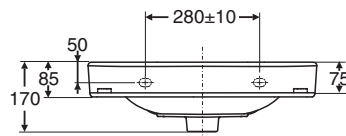

IDO Glow -pesuallas • tvättställ 11164, 12664, 12164, 11664

IDO/nro nr	LVI-nro/VVS-nr	Paino/Vikt (kg)
1116401101	5611062	14,0
1266401101	5611063	
1216401101	5611064	
1166401101	5611065	

- 560 mm leveä pesuallas, valmistetaan valkoisena. Kannake- tai ruuvikiinnitys on tilattava erikseen.
1116401101 hanareiällä ja ylivuotoaukkolla
1266401101 ilman hanareikää ja ylivuotoaukkoa
1216401101 hanareiällä, ilman ylivuotoaukkoa
1166401101 ylivuotoaukolla, ilman hanareikää
- 560 mm bredd tvättställ, tillverkas i vitt.
 Bult- eller konsolupphängning, beställs separat.
1116401101 med kranhåll och bräddavlopp
1266401101 utan kranhåll och bräddavlopp
1216401101 med kranhåll, utan bräddavlopp
1166401101 med bräddavlopp, utan kranhåll

Kannake- tai ruuvikiinnitys • Konsol eller bultupphängning

**1116401101, 1266401101,
1216401101, 1166401101** 560 x 440 x 170

Z6100400001 M 10 x 120 mm

6101601001

6109800001
6109801001

- Hanareian koko \varnothing 35 mm.
 Etureunan korkeus lattiasta 800-900 mm.
Kannakkeet nro 61098 tai nro 61016, pituus 240 mm tai kiinnitysruuvit Z61004 tilattava erikseen.
- Kranhålets dimension \varnothing 35 mm.
 Framkantens höjd från golv 800-900 mm.
Konsolerna nr 61098 eller nr 61016, längd 240 mm eller fastsättningskruvar Z61004 beställs separat.