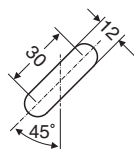

IDO Glow -pesuallas • tvättställ 11164, 12664, 12164, 11664

IDO/nro nr	LVI-nro/VVS-nr	Paino/Vikt (kg)
1116401101	5611062	14,0
1266401101	5611063	
1216401101	5611064	
1166401101	5611065	

- 560 mm leveä pesuallas, valmistetaan valkoisena. Kannake- tai ruuvikiinnitys on tilattava erikseen.
1116401101 hanareiällä ja ylivuotoaukkolla
1266401101 ilman hanareikää ja ylivuotoaukkoa
1216401101 hanareiällä, ilman ylivuotoaukkoa
1166401101 ylivuotoaukolla, ilman hanareikää
- 560 mm bredd tvättställ, tillverkas i vitt.
 Bult- eller konsolupphängning, beställs separat.
1116401101 med kranhåll och bräddavlopp
1266401101 utan kranhåll och bräddavlopp
1216401101 med kranhåll, utan bräddavlopp
1166401101 med bräddavlopp, utan kranhåll

Kannake- tai ruuvikiinnitys • Konsol eller bultupphängning

**1116401101, 1266401101,
1216401101, 1166401101** 560 x 440 x 170

Z6100400001 M 10 x 120 mm

6101601001

6109800001
6109801001

- Hanareian koko \varnothing 35 mm.
 Etureunan korkeus lattiasta 800-900 mm.
Kannakkeet nro 61098 tai nro 61016, pituus 240 mm tai kiinnitysruuvit Z61004 tilattava erikseen.
- Kranhålets dimension \varnothing 35 mm.
 Framkantens höjd från golv 800-900 mm.
Konsolerna nr 61098 eller nr 61016, längd 240 mm eller fastsättningskruvar Z61004 beställs separat.