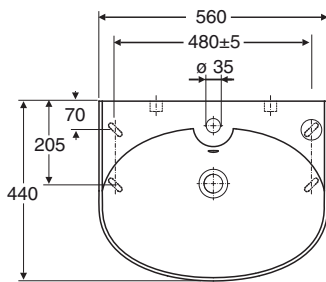

IDO Glow -pesuallas • tvättställ 11164, 12664, 12164, 11664

IDO/nro nr	LVI-nro/VVS-nr	Paino/Vikt (kg)
1116401101	5611062	14,0
1266401101	5611063	
1216401101	5611064	
1166401101	5611065	

- 560 mm leveä pesuallas, valmistetaan valkoisena. Kannake- tai ruuvikiinnitys on tilattava erikseen.
1116401101 hanareiällä ja ylivuotoaukkolla
1266401101 ilman hanareikää ja ylivuotoaukkoa
1216401101 hanareiällä, ilman ylivuotoaukkoa
1166401101 ylivuotoaukolla, ilman hanareikää
- 560 mm bredd tvättställ, tillverkas i vitt.
 Bult- eller konsolupphängning, beställs separat.
1116401101 med kranhåll och bräddavlopp
1266401101 utan kranhåll och bräddavlopp
1216401101 med kranhåll, utan bräddavlopp
1166401101 med bräddavlopp, utan kranhåll

Kannake- tai ruuvikiinnitys • Konsol eller bultupphängning

**1116401101, 1266401101,
1216401101, 1166401101** 560 x 440 x 170

Z6100400001 M 10 x 120 mm

6101601001

6109800001
6109801001

- Hanareian koko \varnothing 35 mm.
 Etureunan korkeus lattiasta 800-900 mm.
Kannakkeet nro 61098 tai nro 61016, pituus 240 mm tai kiinnitysruuvit Z61004 tilattava erikseen.
- Kranhålets dimension \varnothing 35 mm.
 Framkantens höjd från golv 800-900 mm.
Konsolerna nr 61098 eller nr 61016, längd 240 mm eller fastsättningskruvar Z61004 beställs separat.

- Huom!** Ruuvikiinnitysalkuat vaativat vahvistetun seinärakenteen.
Obs! Bultupphängda tvättställ fordrar förstärkt väggkonstruktion.

Posliinutuotteiden päämitat tol. \pm 2 %
 Porslinsprodukternas huvudmått tol. \pm 2 %