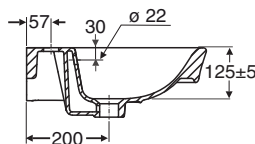

IDO Glow -pesuallas • tvättställ 11164, 12664, 12164, 11664

IDO/nro nr	LVI-nro/VVS-nr	Paino/Vikt (kg)
1116401101	5611062	14,0
1266401101	5611063	
1216401101	5611064	
1166401101	5611065	

- 560 mm leveä pesuallas, valmistetaan valkoisena. Kannake- tai ruuvikiinnitys on tilattava erikseen.
1116401101 hanareiällä ja ylivuotoaukkolla
1266401101 ilman hanareikää ja ylivuotoaukkoa
1216401101 hanareiällä, ilman ylivuotoaukkoa
1166401101 ylivuotoaukolla, ilman hanareikää
- 560 mm bredd tvättställ, tillverkas i vitt.
 Bult- eller konsolupphängning, beställs separat.
1116401101 med kranhåll och bräddavlopp
1266401101 utan kranhåll och bräddavlopp
1216401101 med kranhåll, utan bräddavlopp
1166401101 med bräddavlopp, utan kranhåll

Kannake- tai ruuvikiinnitys • Konsol eller bultupphängning

**1116401101, 1266401101,
1216401101, 1166401101** 560 x 440 x 170

Z6100400001 M 10 x 120 mm

6101601001

6109800001
6109801001

- Hanareian koko \varnothing 35 mm.
 Etureunan korkeus lattiasta 800-900 mm.
Kannakkeet nro 61098 tai nro 61016, pituus 240 mm tai kiinnitysruuvit Z61004 tilattava erikseen.
- Kranhålets dimension \varnothing 35 mm.
 Framkantens höjd från golv 800-900 mm.
Konsolerna nr 61098 eller nr 61016, längd 240 mm eller fastsättningskruvar Z61004 beställs separat.