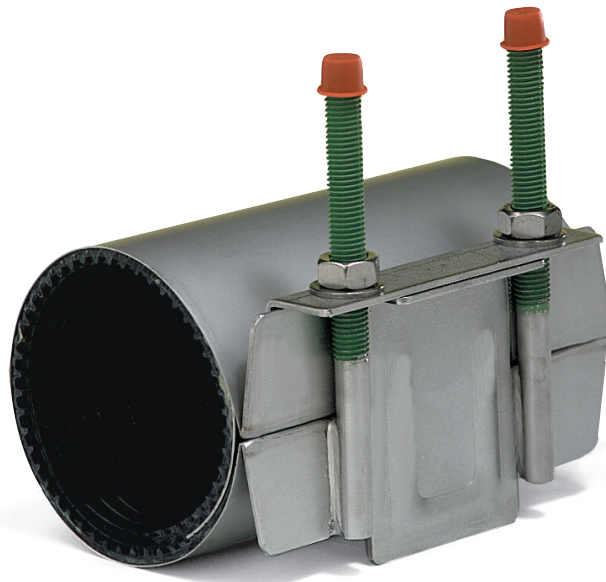

AVK KORJAUSMUHVI, YKSIOSAINEN

FS 10-tyypin yksiosainen korjausmuhvi, mukana tukilevy

729/10
05

AVK:n korjausmuhvi on edullinen ja luotettava ratkaisu putkien nopeaan korjaamiseen. Muhvit ovat ruostumatonta terästä, ja ne on vuorattu kumitiivisteellä. Kun vetoakestävä muhvi on kiinnitettyinä, se luo säteittäistä painetta kumiseen tiivisteeseen. Muhvit soveltuvat katkenneen putken korjaamiseen.

Tuotekuvaus:

FS 10-tyypin yksiosainen korjausmuhvi vedelle. Lämpötila -15 °C:sta enintään 70 °C:seen

Standardit:

- Suunniteltu DIN/EN-standardien mukaisesti

Ominaisuudet:

- Muhvi valmistettu esivalssatusta levyistä ruostumatonta terästä AISI 304, jolloin huoltotarve on pieni
- Teflonoidut pultit ruostumatonta terästä A2
- NBR-kuminen tiiviste kiristyy putken seinämää vasten, kun pultit kiristetään. Vaihtoehtona EPDM-kumi
- Soveltuu teräs-, valurauta-, SG-valurauta-, messinki-, asbestisementti- ja PVC-putkille
- Muhveja saatavilla eri pituisina ja eri läpimitoilla
- Mukana suojatulpat

Osat:

1. Suojatulppa	Muovi
2. Pultti	Ruostumaton teräs A2
3. Mutteri	Ruostumaton teräs A4
4. Aluslevy	Ruostumaton teräs A4
5. Tiiviste	NBR-kumi
6. Muhvi	Ruostumaton teräs AISI 304

Komponentit voidaan korvata vastaavan tai ylemmän luokan materiaaleilla ilman erillistä ilmoitusta.