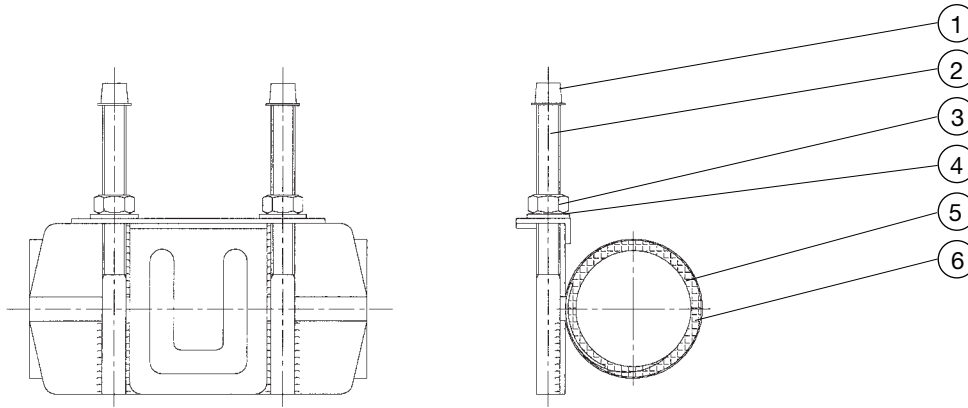

Tuotekuvaus:

FS 10-tyypin yksiosainen korjausmuhvi vedelle. Lämpötila -15 °C:sta enintään 70 °C:seen

Standardit:

- Suunniteltu DIN/EN-standardien mukaisesti

Ominaisuudet:

- Muhvi valmistettu esivalssatusta levyistä ruostumatonta terästä AISI 304, jolloin huoltotarve on pieni
- Teflonoidut pultit ruostumatonta terästä A2
- NBR-kuminen tiiviste kiristyy putken seinämää vasten, kun pultit kiristetään. Vaihtoehtona EPDM-kumi
- Soveltuu teräs-, valurauta-, SG-valurauta-, messinki-, asbestisementti- ja PVC-putkille
- Muhveja saatavilla eri pituisina ja eri läpimitoilla
- Mukana suojatulpat

Tuotenumerot ja koot:

AVK tuotenumero	Pituus mm	Toleranssialuemm mm
729-0-320-1205	200	310 - 320
729-0-320-1305	250	310 - 320
729-0-320-1405	300	310 - 320
729-0-320-1505	400	310 - 320
729-0-320-1605	500	310 - 320
729-0-320-1705	600	310 - 320
729-0-325-1105	150	315 - 325
729-0-325-1205	200	315 - 325
729-0-325-1305	250	315 - 325
729-0-325-1405	300	315 - 325
729-0-325-1505	400	315 - 325
729-0-325-1605	500	315 - 325
729-0-330-1105	150	320 - 330
729-0-330-1205	200	320 - 330
729-0-330-1305	250	320 - 330
729-0-330-1405	300	320 - 330
729-0-330-1505	400	320 - 330
729-0-330-1605	500	320 - 330
729-0-330-1705	600	320 - 330
729-0-335-1205	200	325 - 335
729-0-335-1305	250	325 - 335
729-0-335-1405	300	325 - 335
729-0-335-1505	400	325 - 335
729-0-335-1605	500	325 - 335
729-0-344-1305	250	334 - 344
729-0-344-1405	300	334 - 344
729-0-344-1505	400	334 - 344
729-0-350-1205	200	340 - 350
729-0-350-1305	250	340 - 350
729-0-350-1405	300	340 - 350
729-0-350-1505	400	340 - 350
729-0-350-1705	600	340 - 350
729-0-360-1205	200	350 - 360
729-0-360-1305	250	350 - 360
729-0-360-1405	300	350 - 360
729-0-360-1505	400	350 - 360