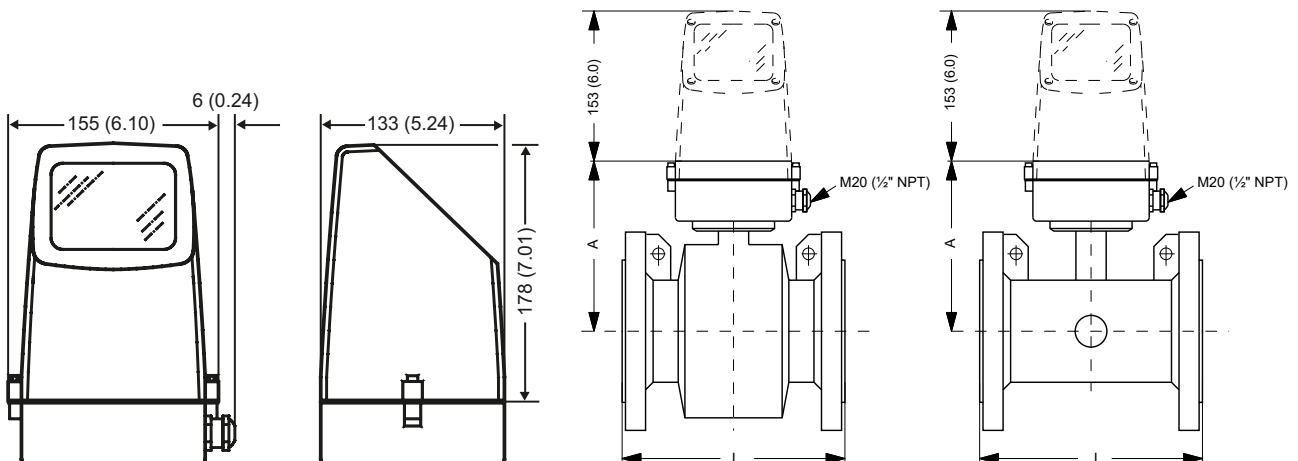

\* Onnisen varasto-ohjelmassa

DN (mm)	Laippa EN 1092-1 PN	Virtaaman tehdasasetus Q <sub>max</sub> (m <sup>3</sup> /h)	Maksimivirtaama (m <sup>3</sup> /h)	L (mm)	A (mm)	Paino (kg)
<b>TEKNISET TIEDOT JA MITAT</b>						
50	16	20	62	200	188	9
65	16	30	99	200	194	10,7
80	16	50	160	200	200	11,6
100	16	120	250	250	207	15,2
125	16	180	400	250	217	20,4
150	16	250	629	300	232	26
200	10	400	997	350	257	48