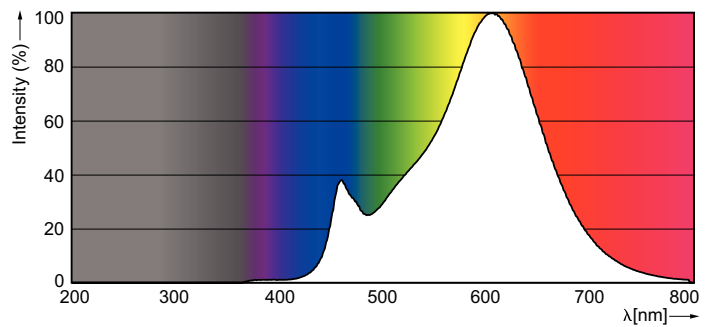

CorePro LEDbulb

Sähkönumero	4720910
Osoittaja – määrä/pakkaus	1
Osoittaja – pakkauksia ulommassa laatikossa	10
Materiaalinumero (12NC)	929001234502

Nettopaino (kappale)	0,080 kg

Mittapiirros

Product	D	C
CorePro LEDbulb ND 13-100W A60 E27 827	60 mm	110 mm

Valonjakotiedot