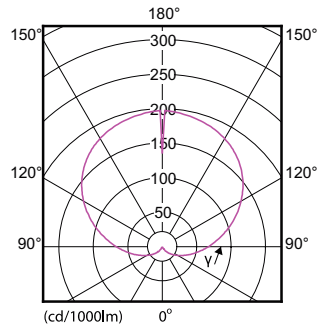

Valonjakotiedot

CorePro LEDbulb ND 13-100W A60