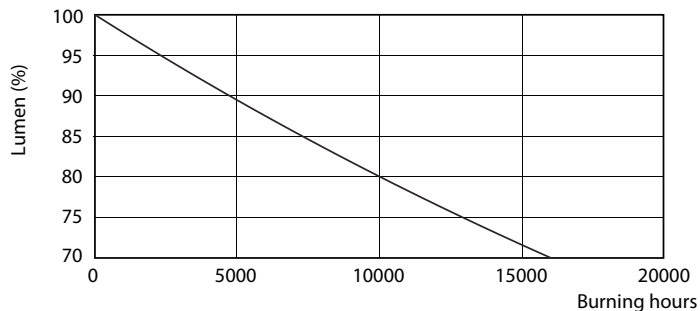

Tuotetiedot

Yleistä tietoa	
Kanta	E27 [E27]
RoHS-merkintä	RoHS-merkintä
Nimelliskäyttöikä (nim.)	15000 h
Kytkenäjakso	50000X
Tekninen tyyppi	13-100W
Valon tekniset tiedot	
Värikoodi	827 [CCT / 2 700 K]
Keilakulma (nim.)	200 °
Valovirta (nim.)	1521 lm
Valovirta (nimellinen) (nim.)	1521 lm
Värimerkki	Lämmin valkea (WW)
Vastaava väriämpötila (nim.)	2700 K
Valotehokkuus (nimellinen) (nim.)	117,00 lm/W
Väriyhtenäisyys	<6
Värintoistoindeksi (nim.)	80
LLMF nimelliskäyttöiän lopussa (nim.)	70 %
Käyttö ja sähkö tiedot	
Syöttötaajuus	50–60 Hz
Power (Rated) (Nom)	13 W
Lampun virta (nim.)	120 mA
Vastaa teholtaan	100 W

Mittapiirros

Entry bulb 230V 13.5W-100W 2700K E27 ND

Product	D	C
CorePro LEDbulb ND 13-100W A60 E27 827	60 mm	110 mm

Valonjakotiedot

CorePro LEDbulb ND 13-100W A60

CorePro LEDbulb

Käyttöikä

LEDbulb 100W E27 840 FR A60