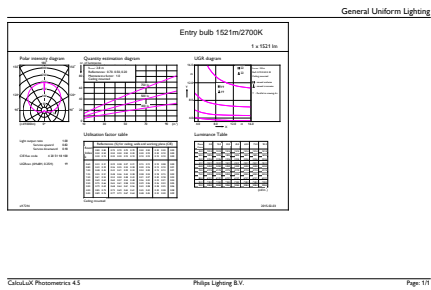

Mittapiirros

Entry bulb 230V 13.5W-100W 2700K E27 ND

Product	D	C
CorePro LEDbulb ND 13-100W A60 E27 827	60 mm	110 mm

Valonjakotiedot

CorePro LEDbulb ND 13-100W A60

CorePro LEDbulb

Käyttöikä

LEDbulb 100W E27 840 FR A60