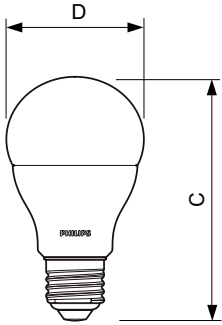

CorePro LEDbulb

Sähkönumero	4720910
Osoittaja – määrä/pakkaus	1
Osoittaja – pakkauksia ulommassa laatikossa	10
Materiaalinumero (12NC)	929001234502

Nettopaino (kappale)	0,080 kg

Mittapiirros

Entry bulb 230V 13.5W-100W 2700K E27 ND