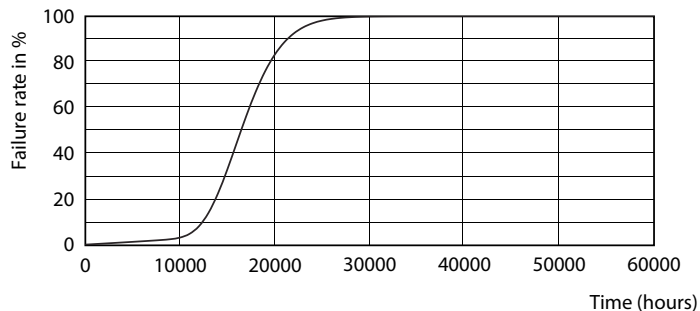

Tuotetiedot

Yleistä tietoa	
Kanta	E27 [E27]
RoHS-merkintä	RoHS-merkintä
Nimelliskäyttöikä (nim.)	15000 h
Kytkenäjakso	50000X
Tekninen tyyppi	13-100W
Valon tekniset tiedot	
Värikoodi	827 [CCT / 2 700 K]
Keilakulma (nim.)	200 °
Valovirta (nim.)	1521 lm
Valovirta (nimellinen) (nim.)	1521 lm
Värimerkki	Lämmin valkea (WW)
Vastaava väriämpötila (nim.)	2700 K
Valotehokkuus (nimellinen) (nim.)	117,00 lm/W
Väriyhtenäisyys	<6
Värintoistoindeksi (nim.)	80
LLMF nimelliskäyttöiän lopussa (nim.)	70 %
Käyttö ja sähkö tiedot	
Syöttötaajuus	50–60 Hz
Power (Rated) (Nom)	13 W
Lampun virta (nim.)	120 mA
Vastaa teholtaan	100 W

Mittapiirros

Entry bulb 230V 13.5W-100W 2700K E27 ND

Product	D	C
CorePro LEDbulb ND 13-100W A60 E27 827	60 mm	110 mm

Valonjakotiedot

CorePro LEDbulb ND 13-100W A60

CorePro LEDbulb

Käyttöikä

LEDbulb 100W E27 840 FR A60