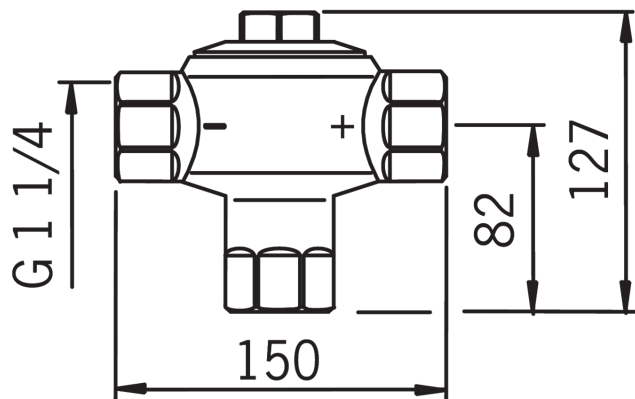

## Technical data

### SP4210

	Code
01	428161V
01	428160V
01	428168V
01	428167V
02	428158V