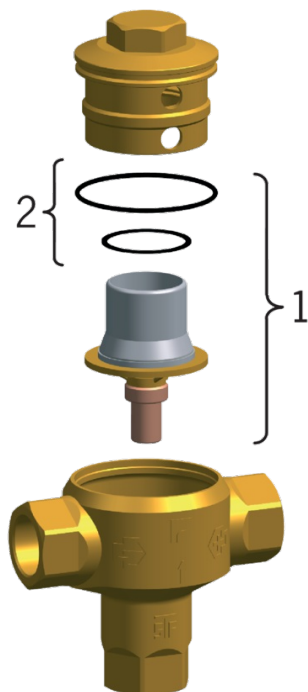

### Technical properties

DN-size (nominal dimension)

**DN25**

Koko				Mitat		
DN	G	Oras-nro	LVI-koodi	L	H	h
25	1	421 225	4012702	135	127	82
32	1 1/4	421 232	4012704	150	127	82

## Spare parts

---

### SP4210

	Code
01	428161V
01	428160V
01	428168V
01	428167V
02	428158V