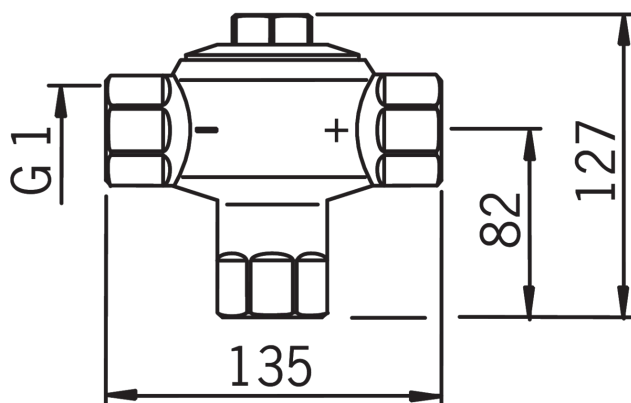

### Technical properties

DN-size (nominal dimension)

**DN25**

Koko				Mitat		
DN	G	Oras-nro	LVI-koodi	L	H	h
25	1	421 225	4012702	135	127	82
32	1 1/4	421 232	4012704	150	127	82

### SP4210

	Code
01	428161V
01	428160V
01	428168V
01	428167V
02	428158V