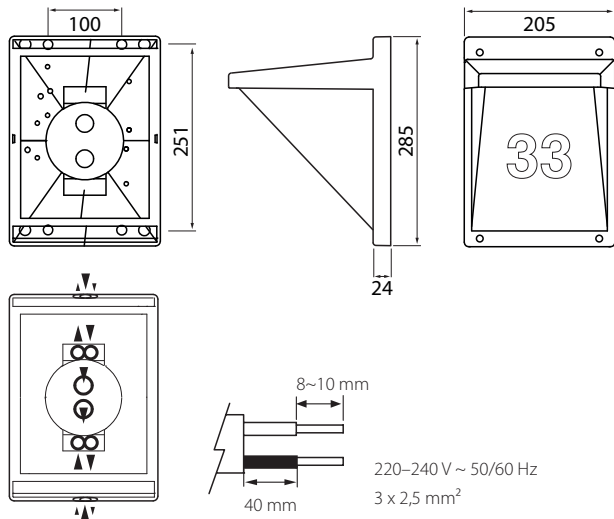

VINO

IK10 IP65 -0-   

SEINÄVALAISIN | VÄGGLAMPA | SEINAVALGUSTI | WALL LUMINAIRE

**FI**

Valaisimen saa asentaa vain sähköalan ammattilainen. Valonlähdetä ei voi vaihtaa. Kytke virta pois päältä ennen asennusta tai huoltoa. Tämä asennusohje on säilytettävä ja sen on oltava käytössä asennuksessa ja huollossa.