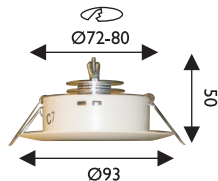

CE IP20

Rinaldo Led-setit suunnattavalla teräsrungolla IP20

3 x 1 W teholed spotit lämpimän valkoisella 3000 K värisävyltä. 2, 3 ja 4 valaisimen seteissä valkoinen tai satiinin värinen suunnattava runko, johtosarjat pikakiinnikkein sekä led muuntaja ensiöjohdolla ja europistokkeella. Soveltuu erinomaisesti paikkoihin, joissa upotustila on pieni tai halutaan välttää lämpöä. CREE Led, teho 3 x 1 W / 350 mA, 125 lm.

Rakenne	Suunnattava teräsrunko 50 mm valonlähteelle, halkaisija 93 mm
Väri	Satiini tai valkoinen runko
Optiikka	Ledin avauskulma 45°
Asennus	Uppoasennus, aukko 72-80 mm, syvyys 50 mm
Kytkenä	Ledit kytketään toisiinsa AMP-liittimillä ja muuntaja pistotulpalla 230 V~ verkkovirtaan
Kotelointiluokka	IP20

SSTL	TYYPPI	VÄRI	VALONLÄHDE/TEHO	KANTA	PAINO
41 043 08	3208 / 2-osainen	valkoinen	CREE LED 3 x 1 W / 350 mA		1,0 kg
41 043 09	3209 / 2-osainen	satiini	CREE LED 3 x 1 W / 350 mA		1,0 kg
41 043 10	3210 / 3-osainen	valkoinen	CREE LED 3 x 1 W / 350 mA		1,2 kg
41 043 11	3211 / 3-osainen	satiini	CREE LED 3 x 1 W / 350 mA		1,2 kg
41 043 12	3212 / 4-osainen	valkoinen	CREE LED 3 x 1 W / 350 mA		1,5 kg
41 043 13	3213 / 4-osainen	satiini	CREE LED 3 x 1 W / 350 mA		1,5 kg