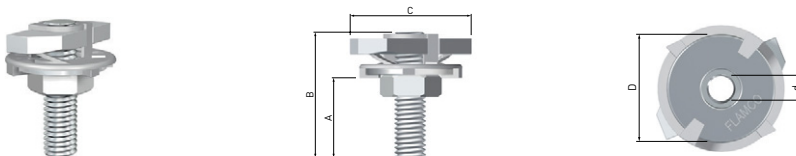

R1

R4

ClickEasy kiinnikkeet:

- Helppo asentaa.
- Paina ClickEasy Flamco R kiskoon ja käännä 45° myötäpäivään.
- Pysäytystoiminto estää sitä kääntymästä takaisin, joten Click Easy ei pääse putoamaan pois.
- Ei irrallisia osia.
- Kaikissa variaatioissa M6, M8 tai M10 liitäntä.
- ClickEasy pysyy paikallaan, vaikka se sijoitettaisiin pystysuoraan kiskoon.
- ClickEasy sopii kaikkiin Flamco kiskoihin R0 - R8.

ClickConnection liitin osat 45 ja 90 astetta

Kiskokonsoli kiinnitykseen tai tueksi suoraan seinään

Kulmatuki

Tuote	Pituus [m]	Ø [cm ²]	Piste kuormitus		Mb [Ncm]	Ix [cm ⁴]	Mass [kg/m]	Koodi	SAP
			Maksimi työ kuormitus [N]	Murtolujuus [N]					
FLAMCO R KISKO									
R 0 sendimir-sinkitty	2	0,86	2000	6000	6850	0,338	0,428	3219545	ASM487
R 1 sendimir-sinkitty	2	1,09	2000	6000	6300	0,315	0,394	3219502	ASM480
R 2 sendimir-sinkitty	2	1,45	2500	7500	10750	0,705	0,672	3219546	ASM481
R 4 Sendimir-sinkitty	2	2,92	2500	7500	47700	6,914	2,35	3219503	ASM483
R 6 Sendimir-sinkitty	2	4,57	3000	9000	98300	18,548	3,6	3219623	ASM485
R 7 Sendimir-sinkitty*	3	2,46	2000	6000	41700	5,381	1,98	3219641	ASM486

Tuote	Kierre-liitos	Maksimi työ kuormitus [N]	Maks.. vääntö-momentti [Nm]	Kierrelevy C [mm]	Asennuslevy D x d [mm]	Koodi	SAP
CLICKEASY							
ClickEasy M 8	M 8	1800	10	36 x 13,8	28 x 8,6	3219518	ASM622