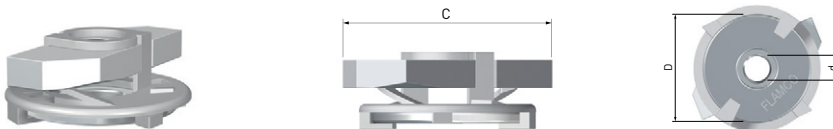

R1

R4

ClickEasy kiinnikkeet:

- Helppo asentaa.
- Paina ClickEasy Flamco R kiskoon ja käännä 45° myötäpäivään.
- Pysäytystoiminto estää sitä kääntymästä takaisin, joten Click Easy ei pääse putoamaan pois.
- Ei irrallisia osia.
- Kaikissa variaatioissa M6, M8 tai M10 liitäntä.
- ClickEasy pysyy paikallaan, vaikka se sijoitettaisiin pystysuoraan kiskoon.
- ClickEasy sopii kaikkiin Flamco kiskoihin R0 - R8.

ClickConnection liitin osat 45 ja 90 astetta

Kiskokonsoli kiinnitykseen tai tueksi suoraan seinään

Kulmatuki

Tuote	Pituus [m]	Ø [cm ²]	Piste kuormitus		Mb [Ncm]	Ix [cm ⁴]	Mass [kg/m]	Koodi	SAP
			Maksimi työ kuormitus [N]	Murtolujuus [N]					
FLAMCO R KISKO									
R 0 sendimir-sinkitty	2	0,86	2000	6000	6850	0,338	0,428	3219545	ASM487
R 1 sendimir-sinkitty	2	1,09	2000	6000	6300	0,315	0,394	3219502	ASM480
R 2 sendimir-sinkitty	2	1,45	2500	7500	10750	0,705	0,672	3219546	ASM481
R 4 Sendimir-sinkitty	2	2,92	2500	7500	47700	6,914	2,35	3219503	ASM483
R 6 Sendimir-sinkitty	2	4,57	3000	9000	98300	18,548	3,6	3219623	ASM485
R 7 Sendimir-sinkitty*	3	2,46	2000	6000	41700	5,381	1,98	3219641	ASM486

* RAL sertifioitu (RAL-GZ655-2).

Tuote	Mitat (mm)					
	H	B	D	E	S	T
FLAMCO R KISKON MITOITUS						
R 0 sendimir-sinkitty	18	28	1,25	9	14	8,5
R 1 sendimir-sinkitty	15	30,5	2	8	14,5	10,5
R 2 sendimir-sinkitty	20	34	2,4	10,5	14,5	10,5
R 4 sendimir-sinkitty	46	35	2,5	23	14,5	13,5
R 6 sendimir-sinkitty	60	40	3	30	14,5	13,5
R 7 sendimir-sinkitty	41	41	2	21	14,5	13,5

Tuote	Kierre-liitos	Maksimi työ kuormitus [N]	Maks.. vääntö-momentti [Nm]	Kierrelevy C [mm]	Asennuslevy D x d [mm]	Koodi	SAP
CLICKEASY							
ClickEasy M 8	M 8	1800	10	36 x 13,8	28 x 8,6	3219518	ASM622