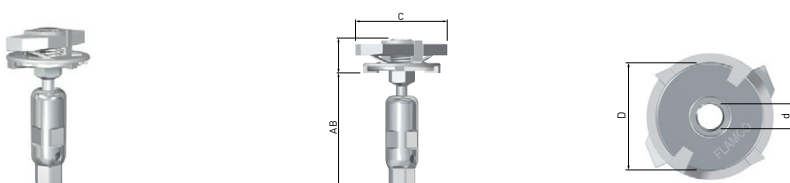

Tuote	Kierre-liitos	Maksimi työ kuormitus [N]	Maks. vääntö-momentti [Nm]	Kierrelevy C [mm]	Asennuslevy D x d [mm]	Pallo-kanta	Mitat (mm) A B	Koodi	SAP
CLICKEASY K									
ClickEasy K 8	M 8	1800	10	36 x 13,8	28 x 8,6	KS 8 x 8	50 13	3219524	ASM640