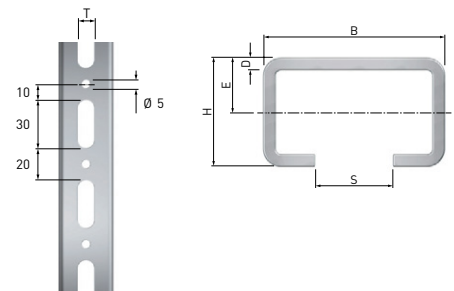

R1

R4

ClickEasy kiinnikkeet:

- Helppo asentaa.
- Paina ClickEasy Flamco R kiskoon ja käännä 45° myötäpäivään.
- Pysäytystoiminto estää sitä kääntymästä takaisin, joten Click Easy ei pääse putoamaan pois.
- Ei irrallisia osia.
- Kaikissa variaatioissa M6, M8 tai M10 liitäntä.
- ClickEasy pysyy paikallaan, vaikka se sijoitettaisiin pystysuoraan kiskoon.
- ClickEasy sopii kaikkiin Flamco kiskoihin R0 - R8.

ClickConnection liitin osat 45 ja 90 astetta

Kiskokonsoli kiinnitykseen tai tueksi suoraan seinään

Kulmatuki

Tuote	Pituus [m]	Ø [cm ²]	Piste kuormitus		Mb [Ncm]	Ix [cm ⁴]	Mass [kg/m]	Koodi	SAP
			Maksimi työ kuormitus [N]	Murtolujuus [N]					
FLAMCO R KISKO									
R 0 sendimir-sinkitty	2	0,86	2000	6000	6850	0,338	0,428	3219545	ASM487
R 1 sendimir-sinkitty	2	1,09	2000	6000	6300	0,315	0,394	3219502	ASM480
R 2 sendimir-sinkitty	2	1,45	2500	7500	10750	0,705	0,672	3219546	ASM481
R 4 Sendimir-sinkitty	2	2,92	2500	7500	47700	6,914	2,35	3219503	ASM483
R 6 Sendimir-sinkitty	2	4,57	3000	9000	98300	18,548	3,6	3219623	ASM485
R 7 Sendimir-sinkitty*	3	2,46	2000	6000	41700	5,381	1,98	3219641	ASM486

* RAL sertifioitu (RAL-GZ655-2).

Tuote	Mitat (mm)					
	H	B	D	E	S	T
FLAMCO R KISKON MITOITUS						
R 0 sendimir-sinkitty	18	28	1,25	9	14	8,5
R 1 sendimir-sinkitty	15	30,5	2	8	14,5	10,5
R 2 sendimir-sinkitty	20	34	2,4	10,5	14,5	10,5
R 4 sendimir-sinkitty	46	35	2,5	23	14,5	13,5
R 6 sendimir-sinkitty	60	40	3	30	14,5	13,5
R 7 sendimir-sinkitty	41	41	2	21	14,5	13,5