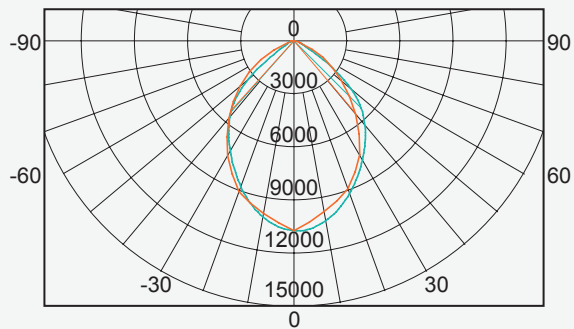

UNIT:cd
V 0.0DEG PLAN,86.6deg
H 0.0DEG PLAN,82.7deg
150W
CLC574