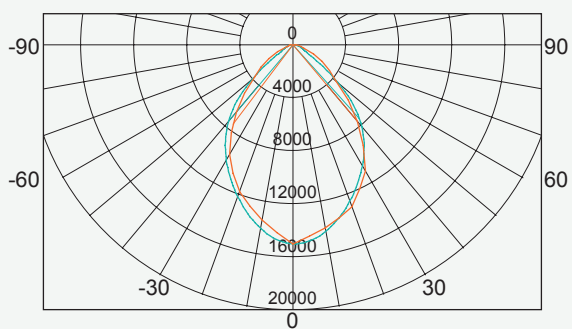

UNIT:cd
V 0.0DEG PLAN,82.3deg
H 0.0DEG PLAN,77.4deg
200W
CLC572