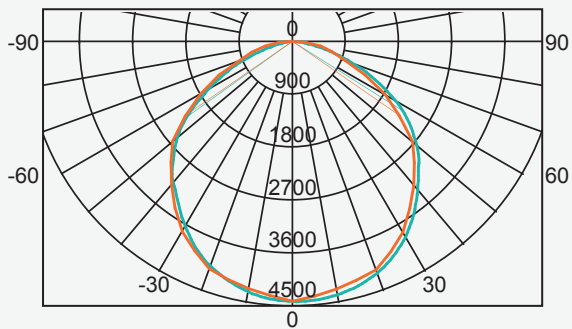

Distribution curve
Valonjakokäyrä
Fördelningskurva
Jaotusköver

UNIT:cd
V 0.0DEG PLAN,111.9deg
H 0.0DEG PLAN,110.1deg
100W
CLC573