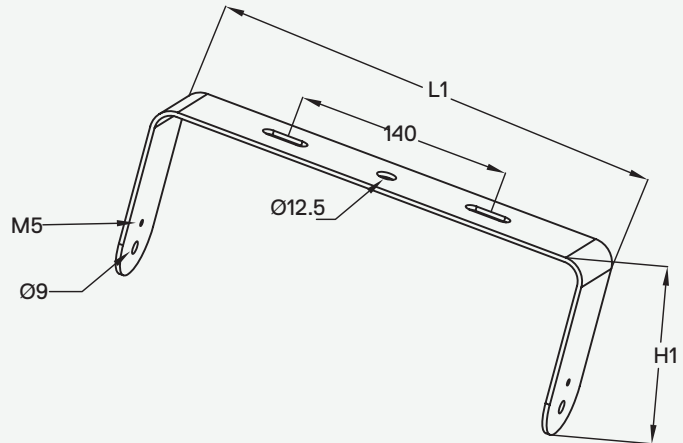

The luminaires are equipped with 1.5 m (H05RN-F 3 x 1.0 mm<sup>2</sup>) connecting cable without a plug.

The luminaires can be suspended or installed with a separate bracket. Recommended installation height is 6 - 12 m.

Armatyren är utrustad med 1,5 m (H05RN-F 3 x 1.0 mm<sup>2</sup>) anslutningskabel utan en kontakt.

Armatyren kan hängas upp eller installeras med ett separat fäste.

Rekommenderad installationshöjd är 6 - 12 m.

**CRI:** >80

**Võimsustegur:** >0,95

**Töötemperatuuri vahemik:** -35°C - +50°C

Code   Koodi   Koda   Kood	Type   Tyyppi   Typ   Tüüp	Luminous flux   Valovirta   Ljusflöde   Valgusvoog	Beam angle   Säteilukulma   Strålvinkel   Valgus jaotus	Weight   Paino   Vikt   Kaal
4310389 CLC573	High bay luminaire Onnbay 100W	12 000 lm	110°	2,4 kg
4310391 CLC574	High bay luminaire Onnbay 150W	18 000 lm	90°	3,0 kg
4310393 CLC572	High bay luminaire Onnbay 200W	24 000 lm	90°	3,9 kg

Code   Koodi   Koda   Kood	Dimensions   Mitat   Mått   Mõõtmed (L1)	Dimensions   Mitat   Mått   Mõõtmed (H1)	Dimensions   Mitat   Mått   Mõõtmed (L x L x H)
4310389 CLC573	210 mm	110 mm	275 x 275 x 105 mm
4310391 CLC574	250 mm	120 mm	330 x 330 x 115 mm
4310393 CLC572	285 mm	130 mm	376 x 376 x 123 mm