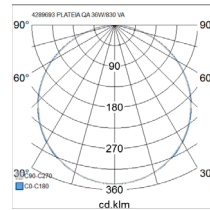

- Runko alumiinia ja terästä, kupu akryylia.
- Valkoinen RAL9003, opaali- (Q) tai nanoprismakupu (QN).
- Tilauksesta eloksoidulla alumiinikehyksellä.
- Suojausluokka II.
- Uppo- tai pinta-asennus, ketjutettavissa 3/5 x 2,5 mm².
- Asennuskorkeus 2–4 m
- Kiinteä led: 9–111 W / 700–12500 lm.
- Väriämpötilavaihtoehdot 3000K ja 4000K, CRI >80.
- MacAdam 3 SDCM.
- IP40.
- Vakiovalikoimassa On/Off- ja DALI-mallit.
- Käyttöympäristön lämpötila 0 ... 25 °C.
- Hyötyelinikä L70 100 000 h (Ta25°C).
- Hyötyelinikä L80 80 000 h (Ta25°C).
- Virtalähteen elinikä 50 000 h.
- VA = valkoinen, DA = DALI.
- Projektikohtaisesti saatavana myös Casambi-, 1-10V- ja Switch Dim-ratkaisuina. Tilauksesta CRI >90. Saatavana myös erilaisilla liitosjohtoratkaisuilla.