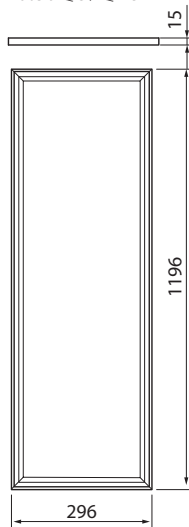

Plateia QC / QNC