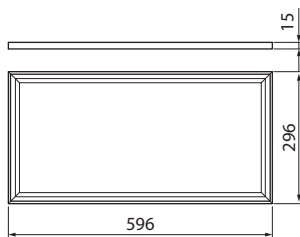

Plateia QA / QNA

Plateia QC / QNC

Plateia QD

Plateia QE

Plateia QB

**PLATEIA QE 300 X 300**

SNRO	KOODI		W	LM
4289622	D2PLEA	PLATEIA QE 9W/830 VA	9	700
4289623	D2PLEB	PLATEIA QE 9W/840 VA	9	700
4289626	D2PLEE	PLATEIA QE 9W/830 VA DA	9	700
4289627	D2PLEF	PLATEIA QE 9W/840 VA DA	9	700