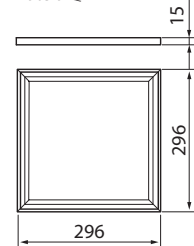

PLATEIA QD 1200 X 600

SNRO	KOODI		W	LM
4289620	D2PLDA	PLATEIA QD 111W/830 VA	111	12500
4289621	D2PLDB	PLATEIA QD 111W/840 VA	111	12500
	D2PLDA-DALI	PLATEIA QD 111W/830 VA DA	111	12500
	D2PLDB-DALI	PLATEIA QD 111W/840 VA DA	111	12500

Plateia QA / QNA

Plateia QC / QNC

Plateia QD

Plateia QE

Plateia QB

**PLATEIA QE 300 X 300**

SNRO	KOODI		W	LM
4289622	D2PLEA	PLATEIA QE 9W/830 VA	9	700
4289623	D2PLEB	PLATEIA QE 9W/840 VA	9	700
4289626	D2PLEE	PLATEIA QE 9W/830 VA DA	9	700
4289627	D2PLEF	PLATEIA QE 9W/840 VA DA	9	700