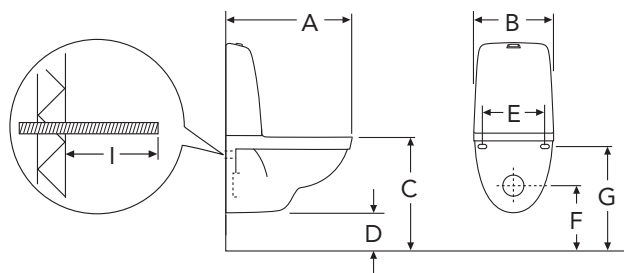

- SE MONTERINGSANVISNING VÄGGHÄNGD WC
 DK MONTERINGSVEJLEDNING VÆGMONTERET WC
 NO MONTERINGSANVISNING VEGGHENGT WC
 FI ASENNUSOHJE, SEINÄ-WC
 GB INSTALLATION INSTRUCTIONS WALL HUNG WC
 EE PAIGALDUSJUHISED SEINA WC-DELE
 LV UZSTĀDĪŠANAS INSTRUKCIJA PIEKARAMAM PODAM
 LT MONTUOJAMO Į SIENĄ UNITAZO MONTAVIMO INSTRUKCIJA
 RU Данная инструкция применяется для всех подвесных унитазов
 CZ NÁVOD NA INSTALACI ZÁVĚSNÝCH TOALET
 SK NÁVOD NA INŠTALÁCIU ZÁVESNÝCH TOALIET

Accepterad
 monteringsanvisning
 2016:1

Models	A	B	C	D	E	F	G	H	I
4330	530	370	410	50	180/230	220	320	355	90
5530	500	340	400	45	180/230	220	320	355	60
5693	505	305	400	55	180/230	220	320	355	50
5G84	530	370	410	85	180	220	320	355	70
7G06	535	355	410	55	180	220	320	355	60
3530	535	355	410	55	180	220	320	355	60
4G01	700	360	400	55	180	220	320	355	100
4G95	595	360	460	55	180	220	320	355	100