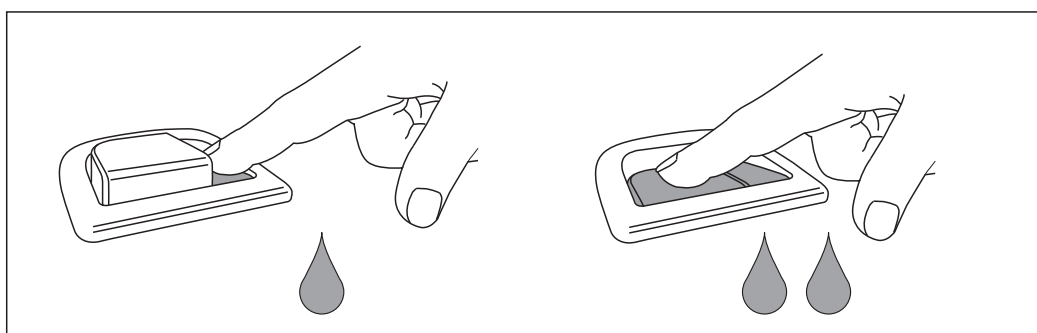

- SE MONTERINGSANVISNING VÄGGHÄNGD WC
 DK MONTERINGSVEJLEDNING VÆGMONTERET WC
 NO MONTERINGSANVISNING VEGGHENGT WC
 FI ASENNUSOHJE, SEINÄ-WC
 GB INSTALLATION INSTRUCTIONS WALL HUNG WC
 EE PAIGALDUSJUHISED SEINA WC-DELE
 LV UZSTĀDĪŠANAS INSTRUKCIJA PIEKARAMAM PODAM
 LT MONTUOJAMO Į SIENĄ UNITAZO MONTAVIMO INSTRUKCIJA
 RU Данная инструкция применяется для всех подвесных унитазов
 CZ NÁVOD NA INSTALACI ZÁVĚSNÝCH TOALET
 SK NÁVOD NA INŠTALÁCIU ZÁVESNÝCH TOALIET