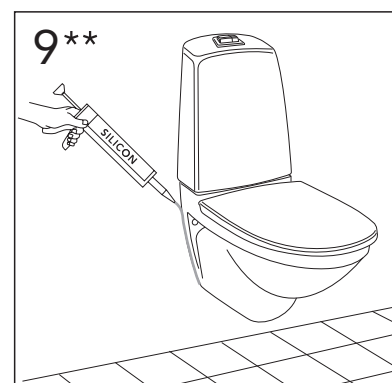

Models	A	B	C	D	E	F	G	I
1522/5522	700	345	400	50	180/230	220	320	60