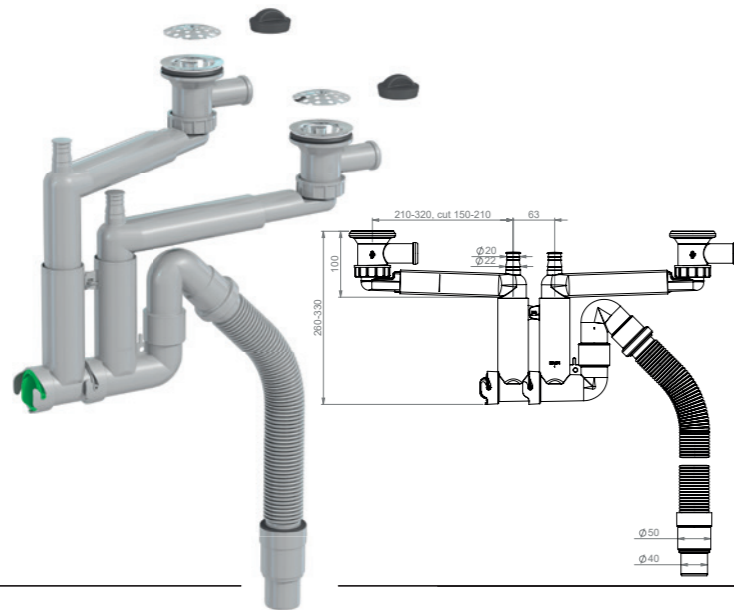

SMARTLOC

LVI-nro 5974974

Tuote 42L03F01
Smartloc, 2-alt., avosihti
+ tulppa

SAP CFT702

EAN 6 415 859 749 743

kpl/laatikko 14

kpl/lava 168

LVI-nro 5974926

Tuote 41N03001
Smartloc, 1-alt.,
mutterikiinnitys 1 1/2"

SAP CFT696

EAN 6 415 859 749 262

kpl/laatikko 22

kpl/lava 264

2K-TIIVISTEET, ei irrallisia tiivisteitä