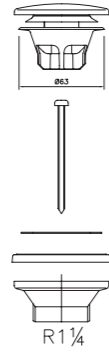

LVI-nro 6502664

Tuote 13831
7 erilaista tiivistettä
Tiivistesarja

SAP AMB238

EAN 6 415 865 026 647

pussia/laatikko 50

PRELOC

**LVI-nro 6502715**

Tuote 135346
Pop-up tulppa, 63 mm,
kromattu metallitulppa,
Ø 63 mm