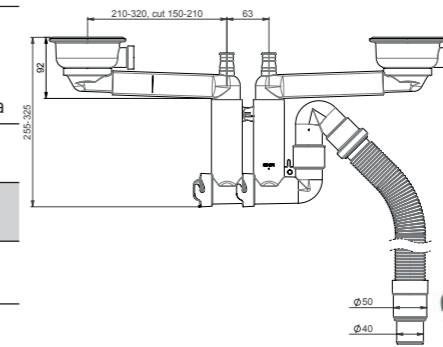

Smartloc on edistyksellisellä tekniikalla varustettu keittiövesilukko

LVI-nro 5974932

Tuote 42K13A11
Smartloc, 2-alt.,
koripohjajaventiili, ylivuodolla

SAP CFT703

EAN 6 415 859 749 323

kpl/laatikko 14

kpl/lava 168