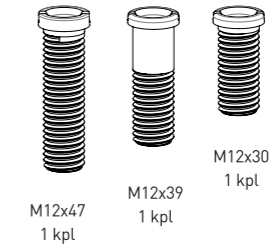

LVI-nro 5974562

Tuote 137464
Koripohjaventtiilin ruuvit,
30 mm, 39 mm ja 47 mm

SAP ASE573

EAN 6 415 859 745 622

kpl/pussi 1 x 3 eri ruuvia

pussia/laatikko 120