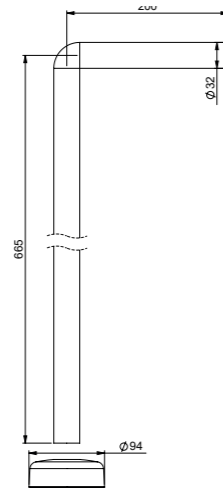

SAP CGG299

EAN 6 415 865 885 954

kpl/laatikko 10
kpl/lava 1120

EASYCLEAN

EASYCLEAN

**LVI-nro 6502675**

Tuote 13874
L-muotoinen poistoputki

SAP CGG298