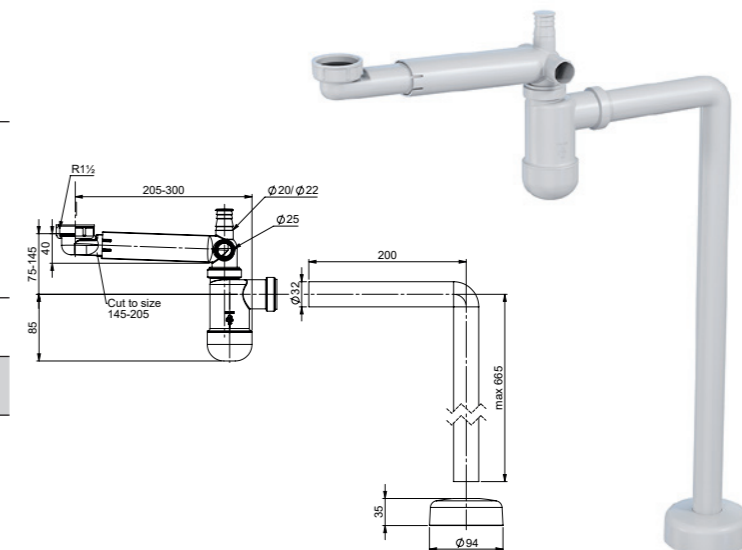

LVI-nro 6502618

Tuote 13542
Preloc 410, tilaasäästävä, katkaisuoitiolla kumitulppa, jäykällä poistoputkella, pesukoneliitännällä

SAP AMB239

EAN 6 415 865 026 180

kpl/laatikko 24
kpl/lava 384

6 415865 026180

LVI-nro 6502660

Tuote 13764
Preloc 310, tilaasäästävä, katkaisuoitiolla, mutterikiinnitys 1/4", pesukoneliitännällä

SAP AMB251

EAN 6 415 865 026 609

kpl/laatikko 24
kpl/lava 384