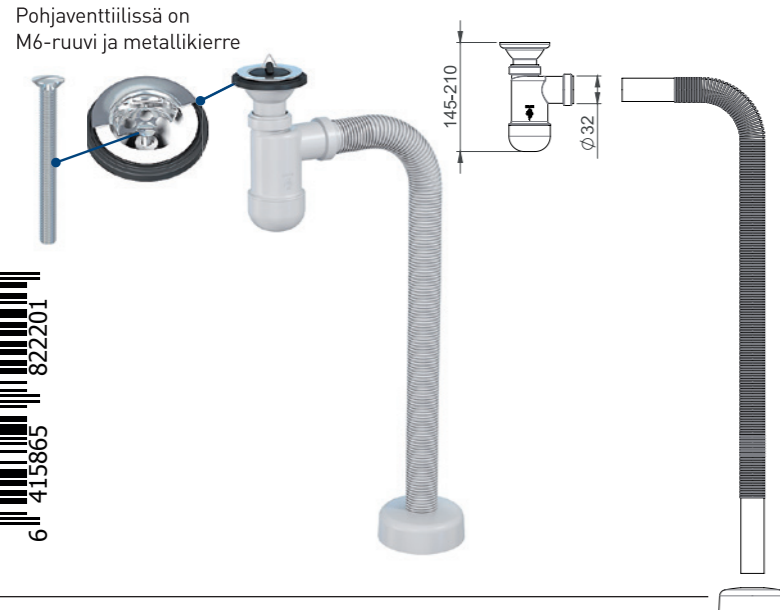

Tuote 12609
Preloc 220,
mutterikiinnitys 1 1/4",
taipuisalla poistoputkella

SAP AI0842

EAN 6 415 865 022 069

kpl/laatikko 40
kpl/lava 480

PRELOC

PRELOC

Pohjaventtiilissä on
M6-ruuvi ja metallikierre**LVI-nro 6582220**