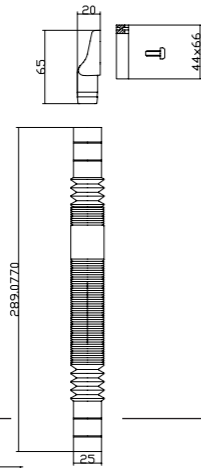

**LVI-nro 5974451**

Tuote 125531
Comploc
Ylivuotosarja, neliö

SAP ASA489

EAN 6 415 859 744 519

kpl/laatikko 100

LVI-nro 6502692

Tuote 13507
Comploc kromattu
ylivuotosarja, holkin
kierre 25 mm.
Seinämvahvuus
S = > 9 mm < 18 mm