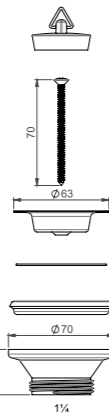

LVI-nro 5974774

Tuote 12155
Pohjaventtiili 1¼"

SAP CCQ060

EAN 6 415 859 747 749

kpl/laatikko 40