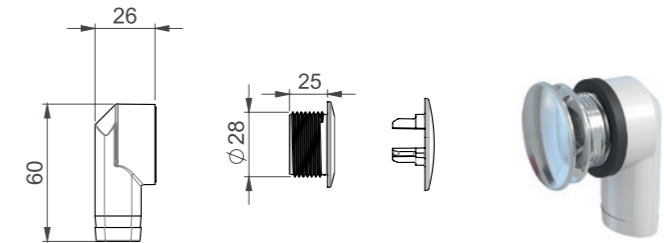

COMPLOC

Käännettävä
tiiviste,
sopii myös
pyöreille altaille

LVI-nro 5974451

Tuote 125531
Comploc
Ylivuotosarja, neliö

SAP ASA489

EAN 6 415 859 744 519

kpl/laatikko 100

LVI-nro 6502692

Tuote 13507
Comploc kromattu
ylivuotosarja, holkin
kierre 25 mm.
Seinämvahvuus
S = > 9 mm < 18 mm

SAP ASA487

EAN 6 415 865 026 920

kpl/laatikko 50

COMPLOC

COMPLOC

LVI-nro 5974557

Tuote 714481
Comploc ylivuotoputki,
haitarimalli 180-570 mm

SAP ASA488

EAN 6 415 859 745 578

kpl/laatikko 25

LVI-nro 5973776

Tuote 12560
Puhdistusyhde DN 50

SAP ABS641

EAN 6 415 859 737 764

kpl/laatikko 45
kpl/lava 1350

COMPLOC

COMPLOC

LVI-nro 5973708

Tuote 12556
Comploc ylivuotosarja
Seinämvahvuus
S = < 2 mm

SAP AEM185

EAN 6 415 859 737 085

kpl/laatikko 100

LVI-nro 5973756

Tuote 126754
Joustoputkenjatke
Ø 40-50

SAP AMB235

EAN 6 415 859 737 566

kpl/laatikko 50

COMPLOC

COMPLOC

LVI-nro 6502608

Tuote 13506
Comploc kromattu yli-
vuoto, holkin kierre
16 mm. Seinämvahvuus
S = < 9 mm

SAP ASA486

EAN 6 415 865 026 081

kpl/laatikko 70

LVI-nro 6502782

Tuote 71814
Avaustyökalu
ylivuotoyhteelle

SAP ASE574

EAN 6 415 865 027 828

kpl/laatikko 15

COMPLOC