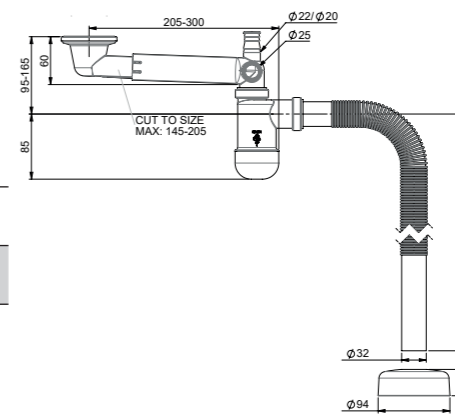

LVI-nro 6502734

Tuote 1732001
Preloc 420 tilaasäästävä, katkaisuoitiolla, pop-up tulppa, taipuisalla poistoputkella, pesukoneliitännällä

SAP ASA490

EAN 6 415 865 027 347

kpl/laatikko 25
kpl/lava 300

6 415865 027347

LVI-nro 6502920

Tuote 13543
Preloc 420, tilaasäästävä, katkaisuoitiolla kumitulppa, taipuisalla poistoputkella, pesukoneliitännällä

SAP AMB250

EAN 6 415 865 029 204

kpl/laatikko 28
kpl/lava 336