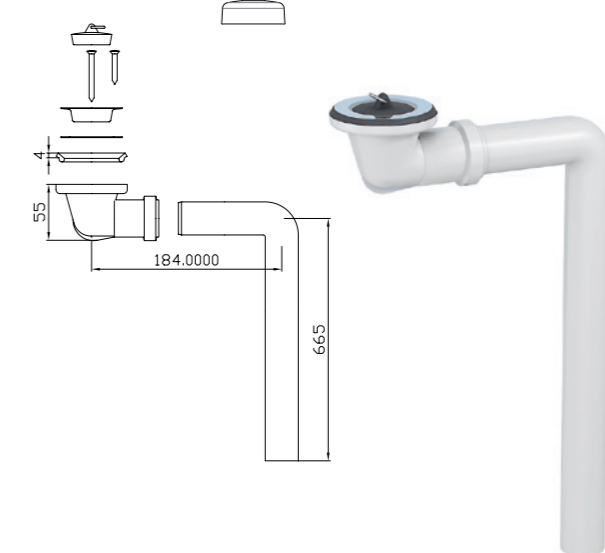

LVI-nro 6502717

Tuote 12180
Viemärintisarja

SAP AAU763

EAN 6 415 865 027 170

kpl/laatikko 40
kpl/lava 640