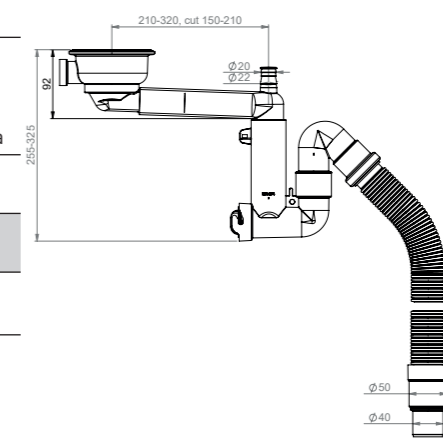

SMARTLOC

LVI-nro 5974905

Tuote 41K13A11
Smartloc, 1-alt.,
koripohjajaventiili, ylivuodolla

SAP CFT699

EAN 6 415 859 749 057

kpl/laatikko 20

kpl/lava 240

SMARTLOC