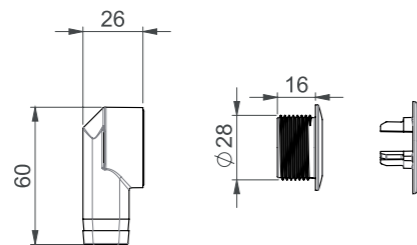

COMPLOC

Käännettävä
tiiviste,
sopii myös
pyöreille altaille

LVI-nro 5974451

Tuote 125531
Comploc
Ylivuotosarja, neliö

SAP ASA489

EAN 6 415 859 744 519

kpl/laatikko 100

LVI-nro 6502692

Tuote 13507
Comploc kromattu
ylivuotosarja, holkin
kierre 25 mm.
Seinämvahvuus
S = > 9 mm < 18 mm

SAP ASA487

EAN 6 415 865 026 920

kpl/laatikko 50

COMPLOC

COMPLOC

LVI-nro 5974557

Tuote 714481
Comploc ylivuotoputki,
haitarimalli 180-570 mm

SAP ASA488

EAN 6 415 859 745 578

kpl/laatikko 25

LVI-nro 5973776

Tuote 12560
Puhdistusyhde DN 50

SAP ABS641

EAN 6 415 859 737 764

kpl/laatikko 45
kpl/lava 1350

COMPLOC

COMPLOC

LVI-nro 5973708

Tuote 12556
Comploc ylivuotosarja
Seinämvahvuus
S = < 2 mm

SAP AEM185

EAN 6 415 859 737 085

kpl/laatikko 100

LVI-nro 5973756

Tuote 126754
Joustoputkenjatke
Ø 40-50

SAP AMB235

EAN 6 415 859 737 566

kpl/laatikko 50

COMPLOC

COMPLOC

LVI-nro 6502608

Tuote 13506
Comploc kromattu yli-
vuoto, holkin kierre
16 mm. Seinämvahvuus
S = < 9 mm

SAP ASA486

EAN 6 415 865 026 081

kpl/laatikko 70

LVI-nro 6502782

Tuote 71814
Avaustyökalu
ylivuotoyhteelle

SAP ASE574

EAN 6 415 865 027 828

kpl/laatikko 15

COMPLOC