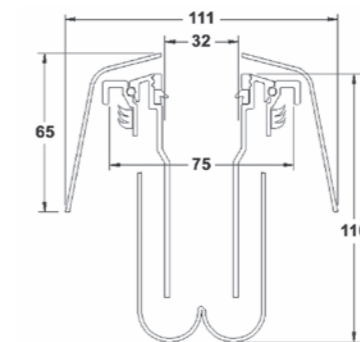

SAP ABP093

EAN 6 415 833 195 801

kpl/laatikko 10

Asennetaan Ø75 mm
putken pistopäähän

**LVI-nro 5688411**

Tuote 11244
Wc-mansetti, 110 mm

SAP AAL950

EAN 6 415 856 884 119