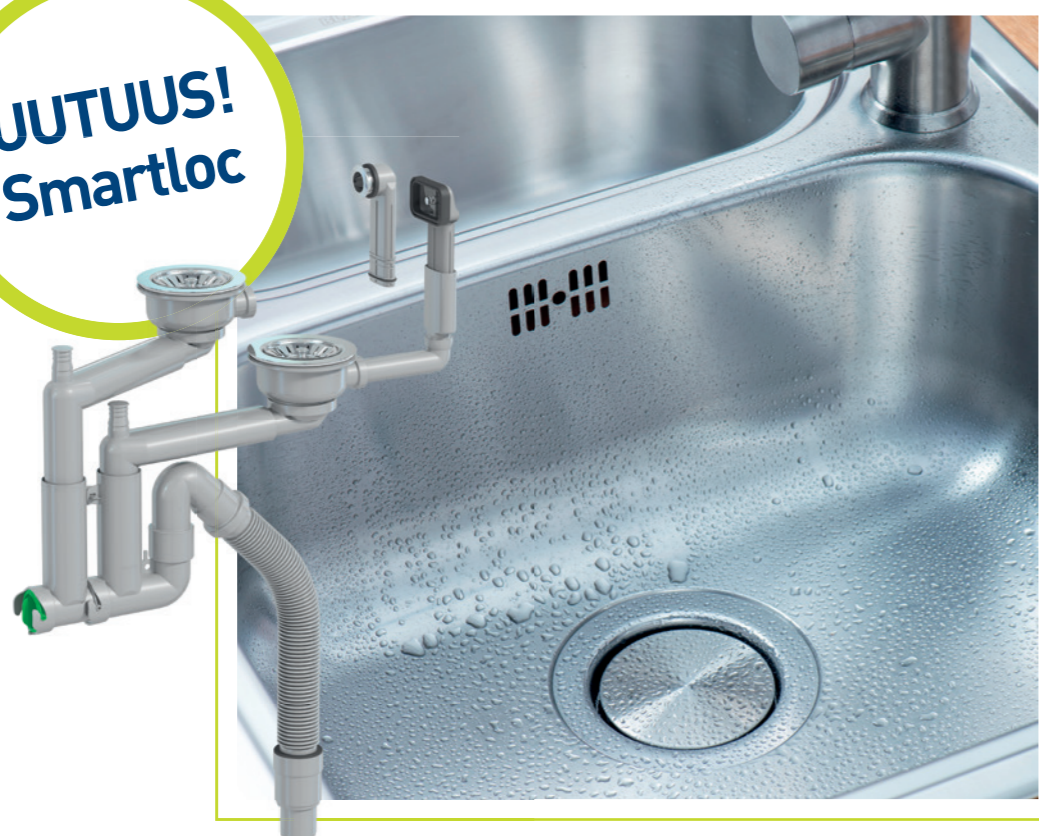

Vesilukot

Prevex

onninen

Smartloc

Uusi, älykäs keittiövesilukko

PREVEX

Vesilukko-ekspertti

UUTUUS!
Smartloc

Esittelyssä
UUSI älykäs
vesilukko,
Smartloc.
Tutustu
tarkemmin
sivulla 4.

UUTUUS!
EasyClean
32/40

EasyClean
on nyt
EasyClean
32/40.
Tutustu
tarkemmin
sivulla 20.

04

UUSI KEITTIÖ-
VESILUKKO
SMARTLOC

08

KEITTIÖ-
VESILUKOT
Smartloc

30

MANSETIT
Kylpyhuone

32

ALIPAIN-
VENTTIILIT

PREVEX Smartloc

KEITTIÖVESILUKKO

Smartloc on edistyksellisellä tekniikalla varustettu keittiövesilukko. Ovaalinmuotoinen sileä putki parantaa vesivirtausta ja estää lian tarttumista.