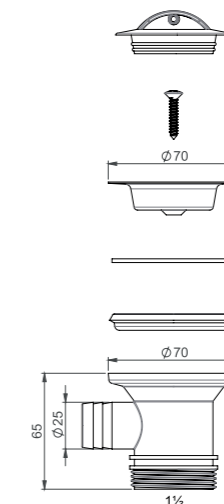

LVI-nro 5973872

Tuote 12112
Pohjaventtiili 70 mm
1½" ylivuotoyhteellä

SAP CCQ069

EAN 6 415 859 738 723

kpl/laatikko 20

Yhteensopiva ylivuotosarjojen kanssa. Katso sivu 16.