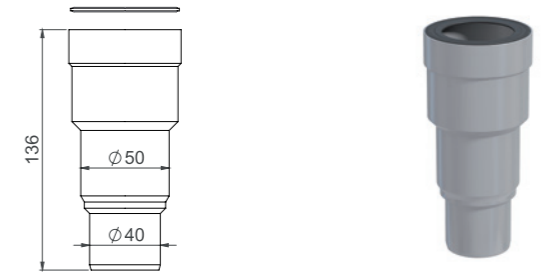

LVI-nro 5973756

Tuote 126754
Joustoputkenjatke
Ø 40-50

SAP AMB235

EAN 6 415 859 737 566

kpl/laatikko 50

COMPLOC

COMPLOC