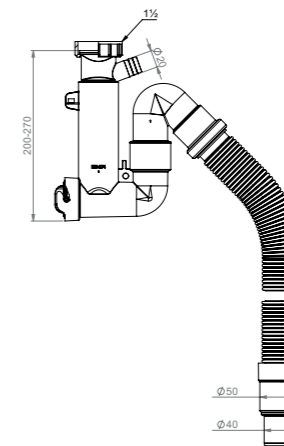

SMARTLOC

SMARTLOC