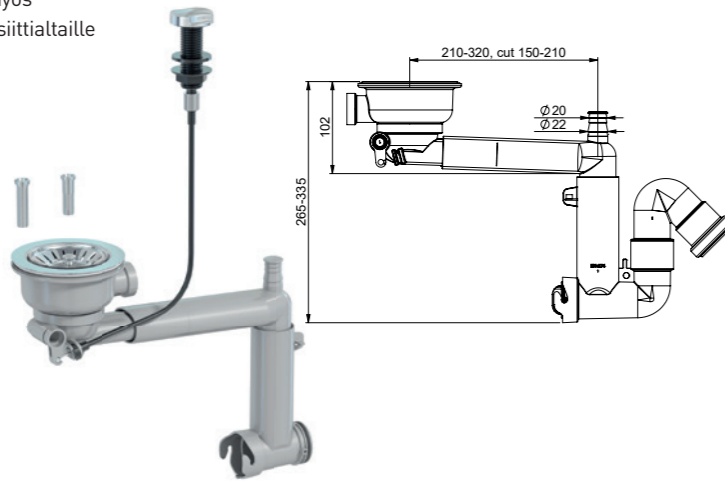

Tuote 42N03001
Smartloc, 2-alt.,
mutterikiinnitys 1 1/2"

SAP CFT698

EAN 6 415 859 749 538

kpl/laatikko 16

kpl/lava 192

2K-TIIVISTEET, ei irrallisia tiivisteitä

SMARTLOC

Sopii myös
komposiittialtaille**LVI-nro 5974958**