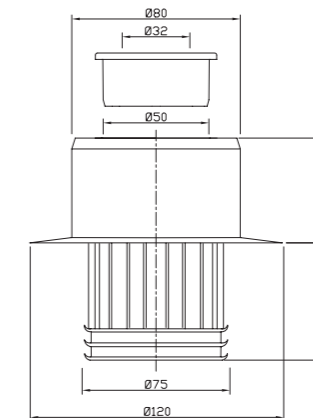

LVI-nro 5973753

Tuote 12617
Supistusmansetti
32-50/75

SAP AMB242

EAN 6 415 859 737 535

kpl/
laatikko 120

LVI-nro 5688441

Tuote 112721
Wc-mansetti, 110 mm,
epäkeskeisyys 30 mm

SAP AIN144

EAN 6 415 856 884 416

kpl/laatikko 10
kpl/lava 360