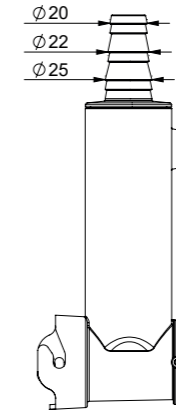

LVI-nro 6588803

Tuote 42EC00900
Pesukoneliitin Smartloc

SAP CGC543

EAN 6 415 865 888 030

kpl/laatikko 50

SMARTLOC