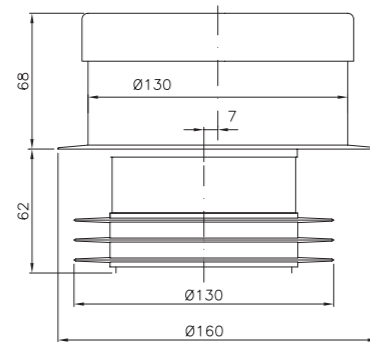

kpl/laatikko 20
kpl/lava 480

LVI-nro 5973749

Tuote 12601
Supistusmansetti
32/50

SAP AMB243

EAN 6 415 859 737 498

kpl/
laatikko 25

**LVI-nro 5688431**

Tuote 112441
Wc-mansetti,
130 mm