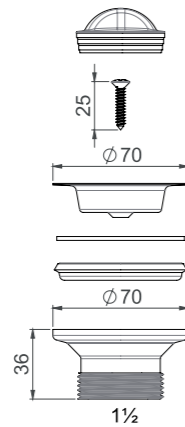

SMARTLOC
COMPLOC

SMARTLOC
COMPLOC