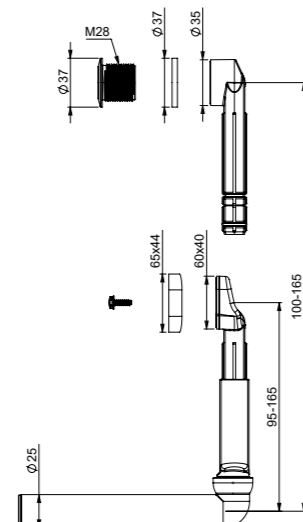

SMARTLOC

**LVI-nro 6588840**

Tuote 3320014
Ylivuotosarja, jäykkä
putki, pyöreä ylivuoto
S > 9 mm < 18 mm,
25 mm pitkä holkki, Ø 28
mm. Myös neliskanttinen
ylivuoto.

SAP CGC544

EAN 6 415 865 888 405

kpl/laatikko 50