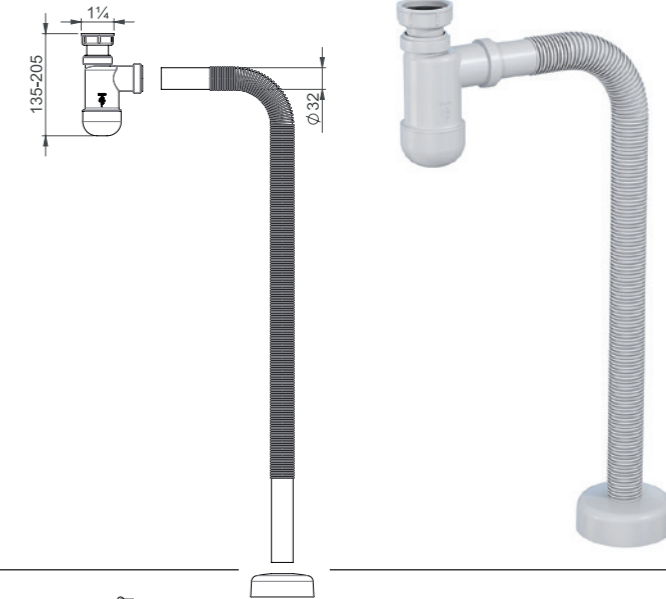

PRELOC

Pohjaventtiilissä on
M6-ruuvi ja metallikierre

LVI-nro 6582210

Tuote 1725007
Pullovesilukko P10,
jäykällä poistoputkella

SAP ABS642

EAN 6 415 865 822 102

kpl/laatikko 30
kpl/lava 480

LVI-nro 6502206

Tuote 12609
Preloc 220,
mutterikiinnitys 1 1/4",
taipuisalla poistoputkella

SAP AI0842

EAN 6 415 865 022 069

kpl/laatikko 40
kpl/lava 480

PRELOC

PRELOC

Pohjaventtiilissä on
M6-ruuvi ja metallikierre

LVI-nro 6582220

Tuote 1735010
Preloc Pullovesilukko F10,
taipuisalla poistoputkella

SAP ABS643

EAN 6 415 865 822 201

kpl/laatikko 35
kpl/lava 420

LVI-nro 6502717

Tuote 12180
Viemärintisarja

SAP AAU763

EAN 6 415 865 027 170

kpl/laatikko 40
kpl/lava 640

PRELOC

PRELOC

LVI-nro 6502205

Tuote 12608
Preloc 210,
mutterikiinnitys 1 1/4",
jäykällä poistoputkella

SAP AMB240

EAN 6 415 865 022 052

kpl/laatikko 30
kpl/lava 480

LVI-nro 6502664

Tuote 13831
7 erilaista tiivistettä
Tiivistesarja

SAP AMB238

EAN 6 415 865 026 647

pussia/laatikko 50

PRELOC