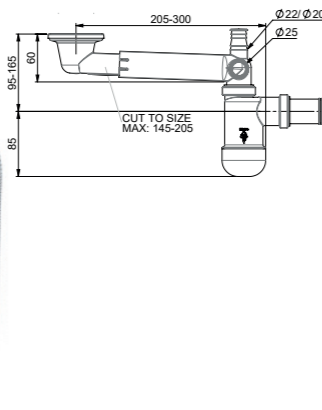

PRELOC

Preloc on joustava ja helposti asennettava vesilukko kylpyhuoneisiin. Nämä pysty- ja vaakasuorin teleskooppiominaisuuksin varustetut vesilukot säästävät merkittävästi tilaa, sillä ne voidaan asentaa takaseinälle. Saat käyttötilaa vetolaatikoille! Lisäetuna voit halutessasi yhdistää kaksi pesuallasta samaan ulostuloputkeen. Tason päälle asennettaviin malja-altaisiin suosittelemme Preloc Top Mounted -vesilukkoa. Kuten muutkin Prex-tuotteet, myös Preloc vesilukot täyttävät Euroopan standardin EN-274 vaatimukset.

PRELOC