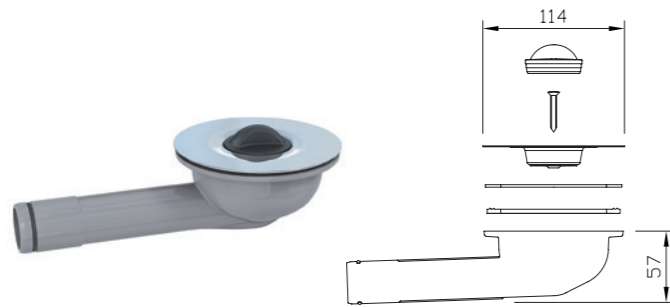

COMPLOC

LVI-nro 5974465

Tuote 13935
Comploc pohjaventtiili
114 mm,
kumitulppa 70 mm

SAP ASA485

EAN 6 415 859 744 656

kpl/laatikko 50

COMPLOC

LVI-nro 5973789

Tuote 13830
Tiivistesarja;
koripohjaventtiili

SAP AMB237

EAN 6 415 859 737 894

pussia/laatikko 50