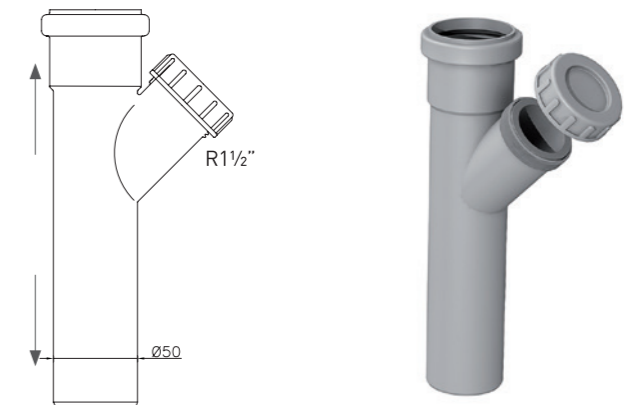

LVI-nro 5973776

Tuote 12560
Puhdistusyhde DN 50

SAP ABS641

EAN 6 415 859 737 764

kpl/laatikko 45
kpl/lava 1350

COMPLOC

COMPLOC

LVI-nro 5973708

Tuote 12556
Comploc ylivuotosarja
Seinämvahvuus
S = < 2 mm

SAP AEM185

EAN 6 415 859 737 085

kpl/laatikko 100