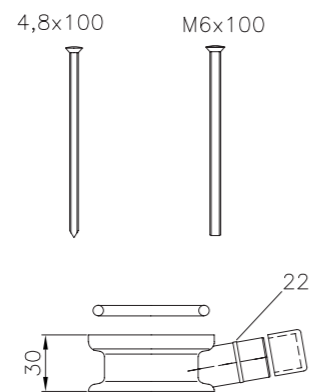

LVI-nro 5974774

Tuote 12155
Pohjaventtiili 1¼"

SAP CCQ060

EAN 6 415 859 747 749

kpl/laatikko 40

LVI-nro 6582265

Tuote 12620
Viemäröintirengas
22 mm, Onnline

SAP ABU765

EAN 6 415 865 822 652

kpl/laatikko 100

LVI-nro 5973795

Tuote 12646
Ventloc, Ilmastointi-
koneelle tarkoitettu
vesilukko

SAP ABT785

EAN 6 415 859 737 955

kpl/laatikko 24
kpl/lava 720