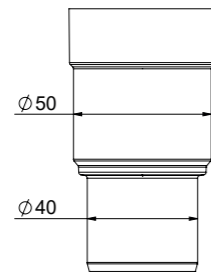

SMARTLOC

Sopii myös
komposiittialtaille

LVI-nro 5974958

Tuote 42ER00A01
Kaukosäädettävä
pohjaventtiili, 114 mm

SAP CFT701

EAN 6 415 859 749 583

kpl/laatikko 18
kpl/lava 432

LVI-nro 6588803

Tuote 42EC00900
Pesukoneliitin Smartloc

SAP CGC543

EAN 6 415 865 888 030

kpl/laatikko 50

SMARTLOC

SMARTLOC

LVI-nro 5974983

Tuote 3100139
Joustoputken jatke,
Smartloc

SAP CGC545

EAN 6 415 859 749 835

kpl/laatikko 15

SMARTLOC

LVI-nro 6588840

Tuote 3320014
Ylivuotosarja, jäykkä
putki, pyöreä ylivuoto
S > 9 mm < 18 mm,
25 mm pitkä holkki, Ø 28
mm. Myös neliskanttinen
ylivuoto.

SAP CGC544

EAN 6 415 865 888 405

kpl/laatikko 50