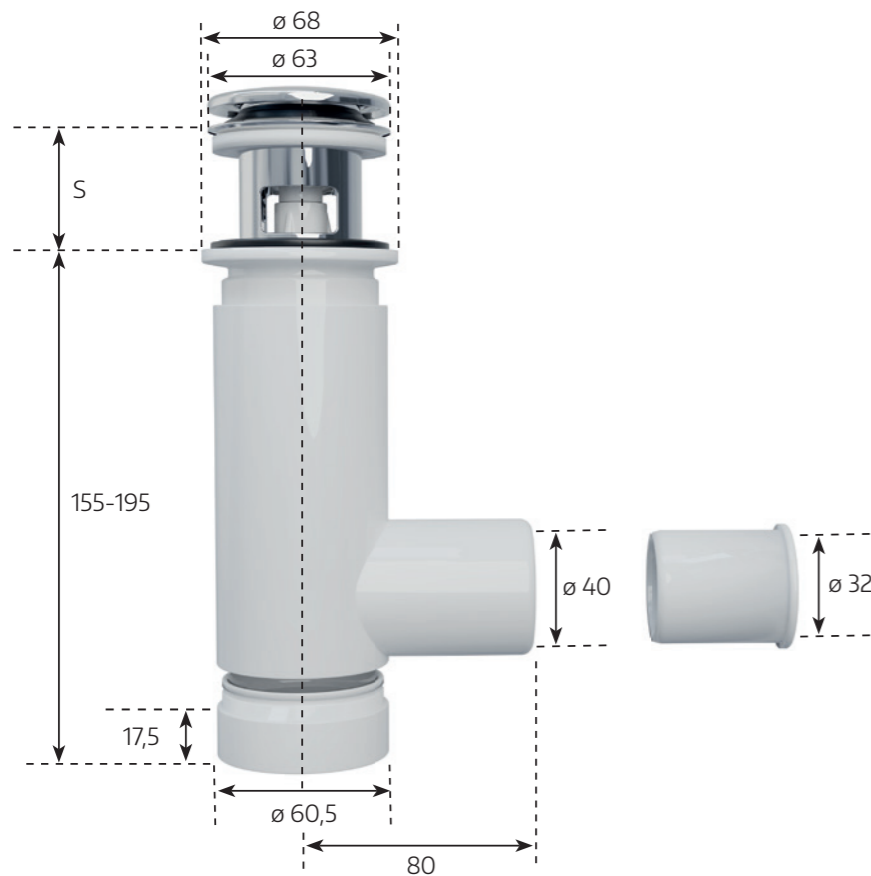

Prevox EasyClean
uusissa pakkauksissa!

LVI-nro 6588776

Tuote 1502400
EasyClean 32/40,
pop-up tulpalla

SAP CFV299

EAN 6 415 865 887 767

kpl/laatikko 20
kpl/lava 600