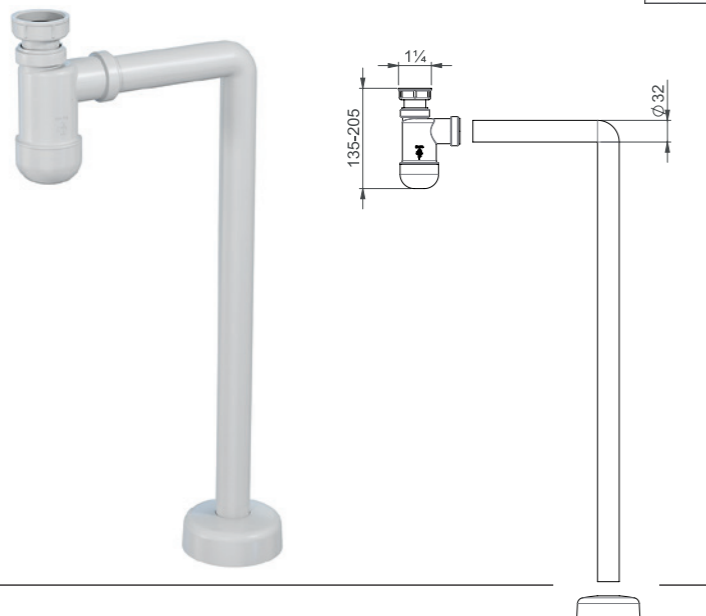

PRELOC

PRELOC

LVI-nro 6502205

Tuote 12608
Preloc 210,
mutterikiinnitys 1 1/4",
jäykällä poistoputkella

SAP AMB240

EAN 6 415 865 022 052

kpl/laatikko 30
kpl/lava 480

LVI-nro 6502664

Tuote 13831
7 erilaista tiivistettä
Tiivistesarja

SAP AMB238

EAN 6 415 865 026 647

pussia/laatikko 50