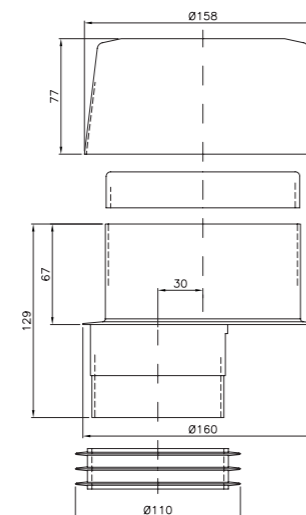

LVI-nro 5973753

Tuote 12617
Supistusmansetti
32-50/75

SAP AMB242

EAN 6 415 859 737 535

kpl/
laatikko 120

LVI-nro 5688441

Tuote 112721
Wc-mansetti, 110 mm,
epäkeskeisyys 30 mm

SAP AIN144

EAN 6 415 856 884 416

kpl/laatikko 10
kpl/lava 360