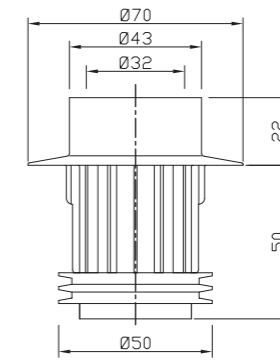

kpl/laatikko 20
kpl/lava 480

LVI-nro 5973749

Tuote 12601
Supistusmansetti
32/50

SAP AMB243

EAN 6 415 859 737 498

kpl/
laatikko 25

**LVI-nro 5688431**

Tuote 112441
Wc-mansetti,
130 mm