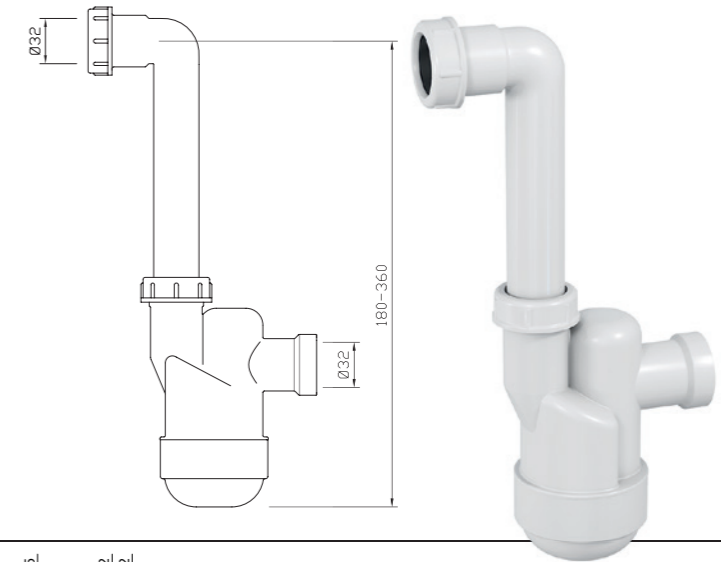

LVI-nro 6502715

Tuote 135346
Pop-up tulppa, 63 mm,
kromattu metallitulppa,
Ø 63 mm

SAP ASA491

EAN 6 415 865 027 156

kpl/laatikko 100

LVI-nro 6502665

Tuote 135344
Pop-up tulppa, 63 mm,
kromattu tulppa Ø 70 mm

SAP AMB252

EAN 6 415 865 026 654

kpl/laatikko 20

LVI-nro 5974774

Tuote 12155
Pohjaventtiili 1¼"

SAP CCQ060

EAN 6 415 859 747 749

kpl/laatikko 40

LVI-nro 6582265

Tuote 12620
Viemäröintirengas
22 mm, Onnline

SAP ABU765

EAN 6 415 865 822 652

kpl/laatikko 100

LVI-nro 5973795

Tuote 12646
Ventloc, Ilmastointi-
koneelle tarkoitettu
vesilukko

SAP ABT785

EAN 6 415 859 737 955

kpl/laatikko 24
kpl/lava 720

LVI-nro 5974535

Tuote 126466
Ventloc, Ilmastointi-
koneelle tarkoitettu
vesilukko

SAP CBE897

EAN 6 415 859 745 356

kpl/laatikko 25
kpl/lava 750

Tuloliitos nyt sekä
32 mm että 25 mm
putkille

LVI-nro 3319580

Tuote 71440
Lattiavesilukko 32/75

SAP ABP093

EAN 6 415 833 195 801

kpl/laatikko 10

Asennetaan Ø75 mm
putken pistopäähän