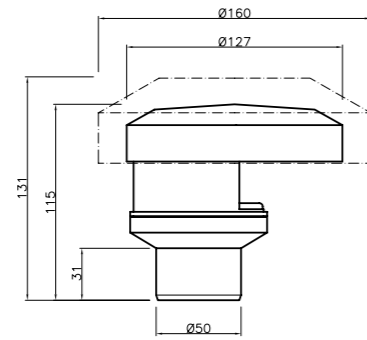

LVI-nro 4162740

Tuote 11055
Prevac alipaineventtiili
50

SAP AAI652

EAN 6 415 841 627 400

kpl/laatikko 32
kpl/lava 384