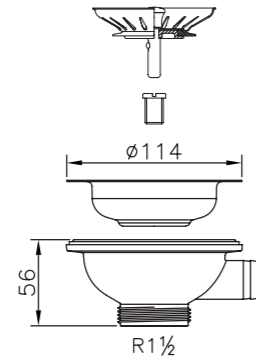

SMARTLOC
COMPLOC