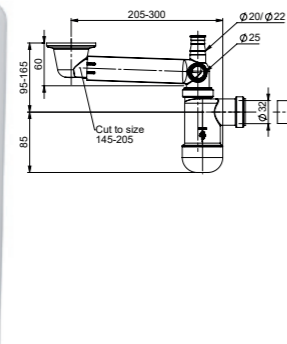

PRELOC

6 415865 029204

PRELOC