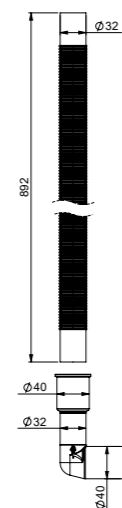

LVI-nro 6502676

Tuote 13875
Taipuisa poistoputki
adapterilla 32/40

SAP CGG296

EAN 6 415 865 026 760

kpl/laatikko 40
kpl/lava 640