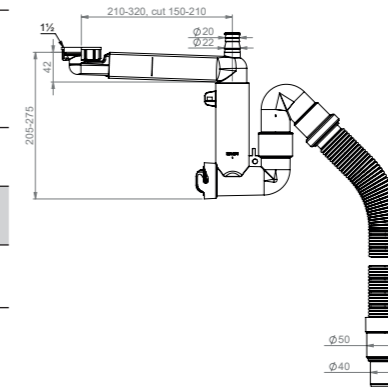

SMARTLOC

SMARTLOC