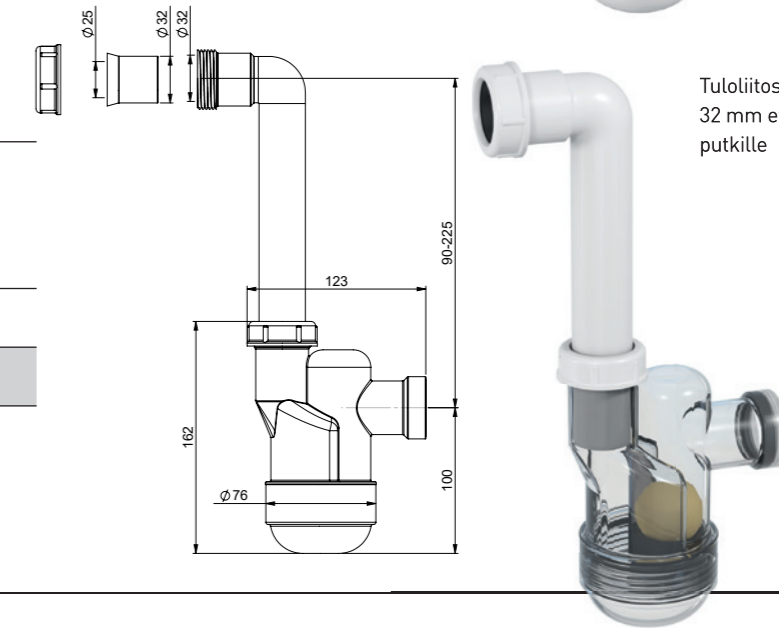

Tuote 126466
Ventloc, Ilmastointi-
koneelle tarkoitettu
vesilukko

SAP CBE897

EAN 6 415 859 745 356

kpl/laatikko 25
kpl/lava 750

Tuloliitos nyt sekä
32 mm että 25 mm
putkille

**LVI-nro 3319580**

Tuote 71440
Lattiavesilukko 32/75