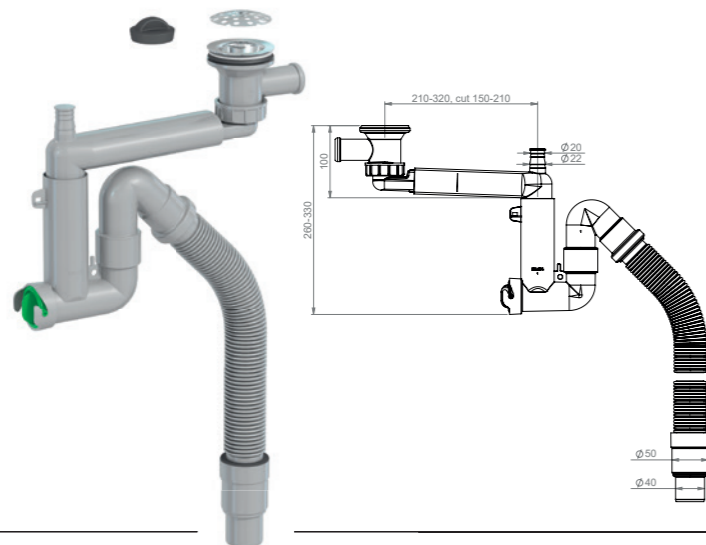

LVI-nro 5974968

Tuote 41L03F01
Smartloc, 1-alt.,
70mm, avosihti+ tulppa

SAP CFT697

EAN 6 415 859 749 682

kpl/laatikko 20

kpl/lava 240

LVI-nro 5974899

Tuote 41A03001
Smartloc Basic

SAP CFT700

EAN 6 415 859 748 999

kpl/laatikko 20

kpl/lava 240

2K-TIIVISTEET, ei irrallisia tiivisteitä