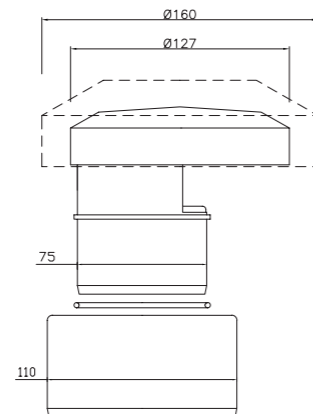

LVI-nro 4162742

Tuote 11058
Prevac alipaineventtiili
75/110

SAP AAI653

EAN 6 415 841 627 424

kpl/laatikko 32
kpl/lava 384