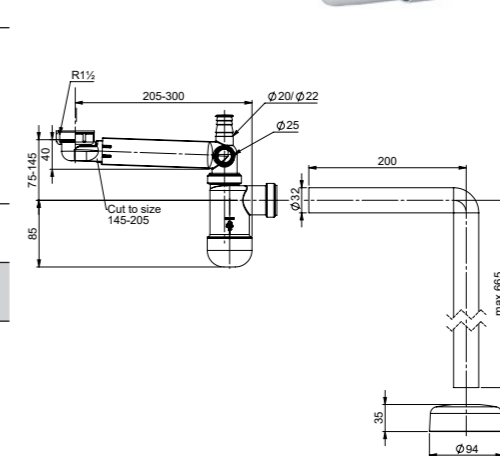

LVI-nro 6502618

Tuote 13542
Preloc 410, tilaasäästävä, katkaisuoitiolla kumitulppa, jäykällä poistoputkella, pesukoneliitännällä

SAP AMB239

EAN 6 415 865 026 180

kpl/laatikko 24
kpl/lava 384

6 415865 026180

LVI-nro 6502660

Tuote 13764
Preloc 310, tilaasäästävä, katkaisuoitiolla, mutterikiinnitys 1/4", pesukoneliitännällä

SAP AMB251

EAN 6 415 865 026 609

kpl/laatikko 24
kpl/lava 384