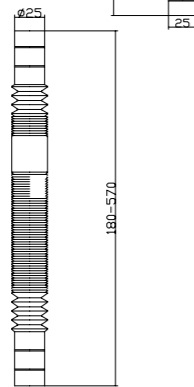

SAP ASA487

EAN 6 415 865 026 920

kpl/laatikko 50

COMPLOC

COMPLOC

**LVI-nro 5974557**

Tuote 714481
Comploc ylivuotoputki,
haitarimalli 180-570 mm

SAP ASA488