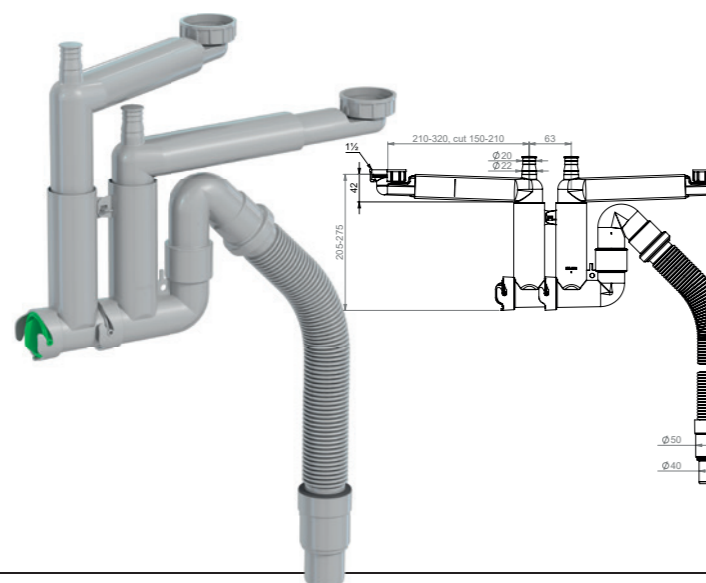

SAP CFT700

EAN 6 415 859 748 999

kpl/laatikko 20

kpl/lava 240

2K-TIIVISTEET, ei irrallisia tiivisteitä

SMARTLOC

SMARTLOC

**LVI-nro 5974953**