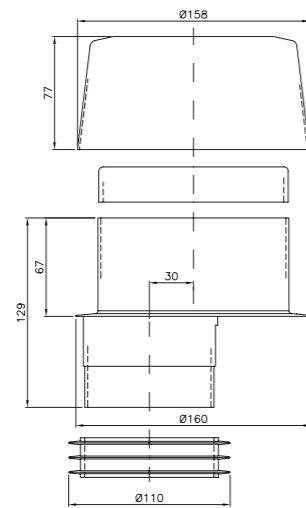

SAP ABP093

EAN 6 415 833 195 801

kpl/laatikko 10

Asennetaan Ø75 mm
putken pistopäähän

**LVI-nro 5688411**

Tuote 11244
Wc-mansetti, 110 mm

SAP AAL950

EAN 6 415 856 884 119