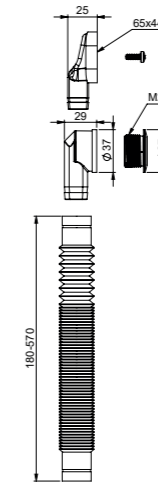

EASYCLEAN

LVI-nro 6588710

Tuote 3100062
EasyClean varaosa
avoin sihti

SAP CGG297

EAN 6 415 865 887 101

kpl/laatikko 20

LVI-nro 6588595

Tuote 1500004
Välirengas EasyClean,
sekä pyöreällä että
neliskanttisella yli-
vuodolla. Ohuille
pesualtaille 1-5 mm.
Korotusrenkas
korkeus=42 mm
Tulpattu.

SAP CGG299

EAN 6 415 865 885 954

kpl/laatikko 10
kpl/lava 1120

EASYCLEAN

EASYCLEAN

LVI-nro 6502675

Tuote 13874
L-muotoinen poistoputki

SAP CGG298

EAN 6 415 865 026 753

kpl/laatikko 40
kpl/lava 640

EASYCLEAN

LVI-nro 6502676

Tuote 13875
Taipuisa poistoputki
adapterilla 32/40

SAP CGG296

EAN 6 415 865 026 760

kpl/laatikko 40
kpl/lava 640