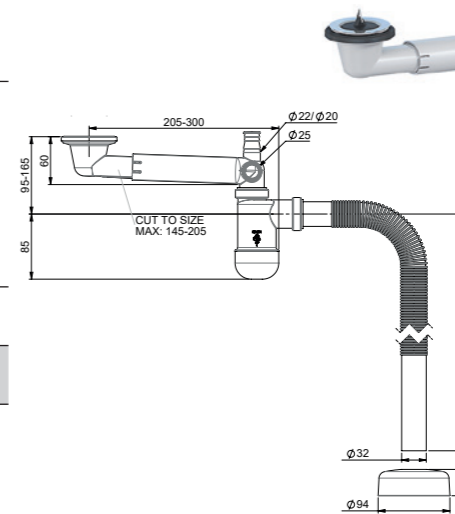

LVI-nro 6502734

Tuote 1732001
Preloc 420 tilaasäästävä, katkaisuoitiolla, pop-up tulppa, taipuisalla poistoputkella, pesukoneliitännällä

SAP ASA490

EAN 6 415 865 027 347

kpl/laatikko 25
kpl/lava 300

6 415865 027347

LVI-nro 6502920

Tuote 13543
Preloc 420, tilaasäästävä, katkaisuoitiolla kumitulppa, taipuisalla poistoputkella, pesukoneliitännällä

SAP AMB250

EAN 6 415 865 029 204

kpl/laatikko 28
kpl/lava 336