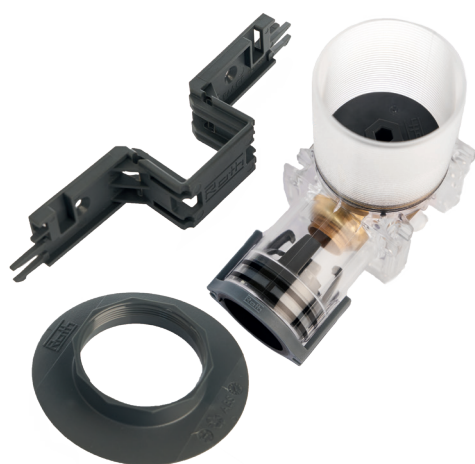

Uudistettu Roth QuickBox tunnettuine lisävarusteineen on erinomainen ratkaisu käyttövesijärjestelmälle.

Roth QuickBox-hanakulmarasia on saatavana kolmena vaihtoehtona kivi- ja levyseinälle:

- › 12 mm MultiPex®-putkelle 20/25 mm suojaputkella
- › 15 mm MultiPex®-putkelle 25/28 mm suojaputkella
- › 18 mm MultiPex®-putkelle 28 mm suojaputkella

Yksityiskohtat ratkaisevat...

Uudistetussa Roth QuickBox-hanakulmarasiassa on samankaltaisiin tuotteisiin verrattuna monta ainutlaatuista toimintoa, kuten esim. monipuolinen kiinnitys ja muita yksityiskohtia, jotka helpottavat nopeaa ja varmaa asennusta.

Hanakulmarasiassa on vahvistetut kulmat ja kiinnitysreiät asennuskiskolle neljällä sivulla. Kiinnitysreikien avulla onnistuu sivuasennus sekä asennus ylhäältä ja alhaalta.

Hanakulmarasian kaula on pidennetty, mikä mahdollistaa levyseinäasennuksen 10-55 mm. Kaulan pituus on helposti lyhennettävissä samalle tasolle kuin seinäpinta Roth QuickBox-hanakulmarasian jyrsimellä.

Märkätiloille asetetut vaatimukset on helpompi täyttää uudistuneen kiristysrenkaan avulla.

Esi-asennettu kumitiiviste ja suojalukko ovat hyväksytyjä Nordtest-standardin NT VVS 129 mukaan.

Uusi suoja putken lukitusrenkas estää suoja putken irtoamisen ja kestää +10 kilon venymisvoiman. Lukitusrenkaan kaulus varmistaa, että suoja putki on asennettu oikeaan syvyyteen.