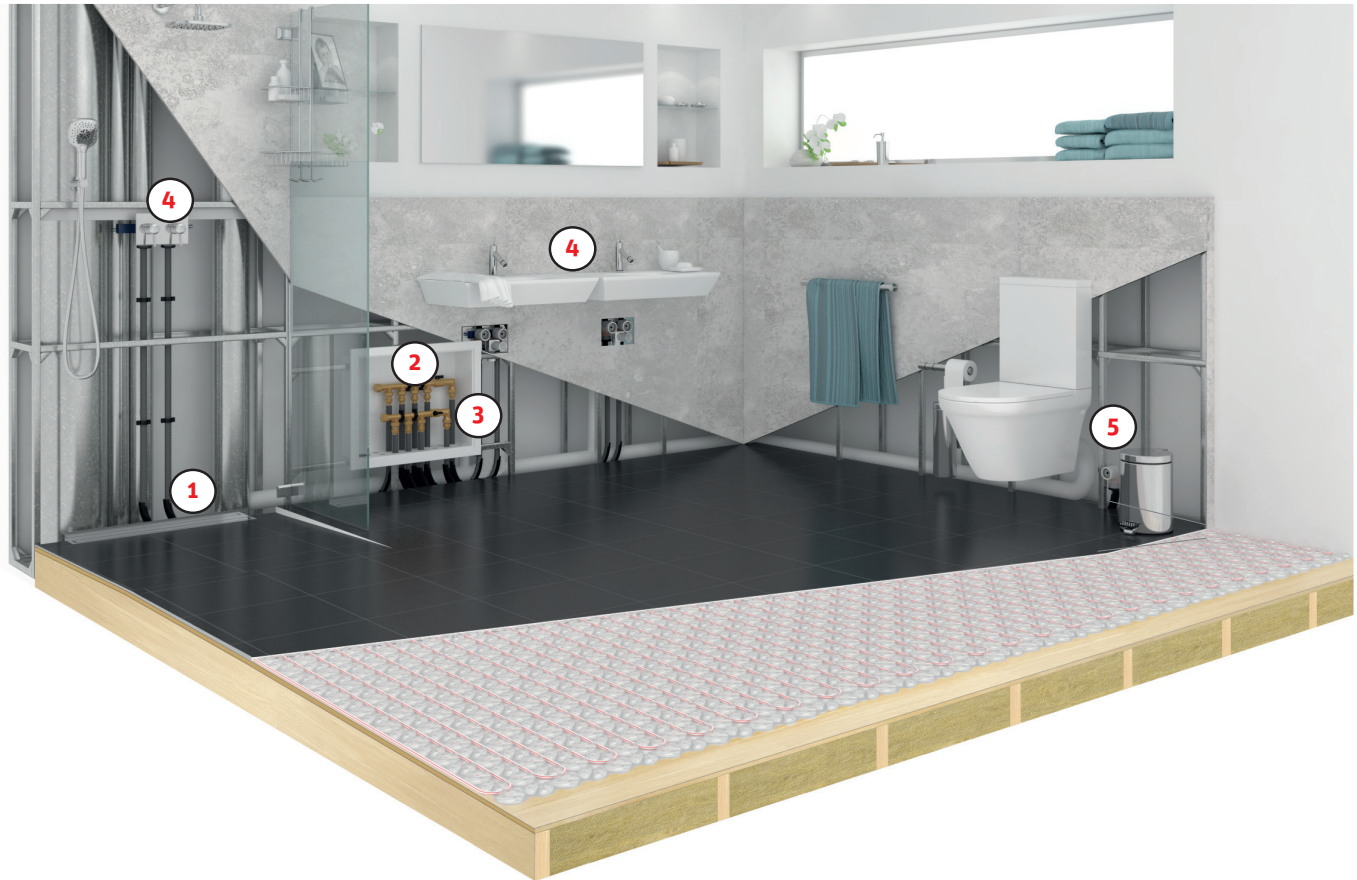

Roth MultiPex®-putkijärjestelmä

- fiksu ratkaisu käyttövesi- ja lämpöasennuksiin

Roth MultiPex®-putket 1

Roth MultiPex® -järjestelmä on suunniteltu sekä vesi- että lämmitys-järjestelmiin.

- > Järjestelmän peruselementti on PEX-putki, jota on saatavana kokoina 12 x 2,0 mm, 15 x 2,5 mm, 18 x 2,5 mm, 22 x 3,0 mm, 28 x 4,0 mm ja 32 x 4,4 mm.
- > Pistomuhvien ansiosta järjestelmä on helppo asentaa vain muutamalla työvaiheella ja ilman erikoistyökaluja. Muhvit voidaan avata tarpeen mukaan uudestaan.
- > MultiPex®-putkien turvamarginaali ylittää vielä 50 vuoden kuluttuakin PEX-putkien normaalimarginaalin.
- > Putkia testataan jatkuvasti standardin DIN 16892 mukaan.

Roth Quick-jakotukkikaappi 2

Kätevä vaihtoehto turvallisen järjestelmän rakentamiseen.

- > Jakotukkikaappi sisältää läpiviennit putkille, vuototunnistimen, jakotukkikiinnittimet ja muoviluukun.
- > Valmiiksi asennetut läpiviennit sekä pohjassa että päällä.
- > Tyhjiin putkien asentaminen on erittäin helppoa ja varmaa erikoisrakenteisten lujien läpivientien ansiosta.
- > Vain kolme erikokoista läpivientä, jotka kattavat putkikoot 20-42 mm.
- > Roth MultiPex®-putkien kanssa käytettynä Rothin jakotukkikaappi täyttää NT VVS 129-vaatimukset.
- > Täyttää Säker Vatteninstallation-toimialavaatimukset.

Roth-jakotukki IS 3

Toimiva tekniikka luotettavaan liittämiseen vain muutamalla työvaiheella, ilman erikoistyökaluja.

- > Sinkkikadon kestävä messinkiä.
- > Soveltuu muiden Roth MultiPex®-järjestelmän komponenttien kanssa käytettynä sekä käyttövesi- että lämmitys-järjestelmiin.

- > Kokovaihtoehdot 1-, 2-, 3- tai 4-lähtöinen jakotukki, koot 12, 15 ja 18 mm.
- > Kiinteät pistoliitinmuhvit sekä haara- että runkoputkessa.
- > Toimitus sisältää aina tarvittavan määrän tukiholkkeja.

Roth QuickBox 4

Levy- ja kiviseinäasennukseen tarkoitettu hanakulmarasia.

- > Saatavana 12, 15 ja 18 mm putkille, jolloin suojaputkien koot ovat 20, 25 ja 28 mm
- > Valmistettu läpinäkyvästä, umpivaletusta polykarbonaatista. Toimitetaan messinkisellä pistoliitinhanakulmalla ja varustettuna koeponnistustulpalla.
- > Muiden MultiPex®-järjestelmän komponenttien kanssa käytettynä hyväksytty NT VVS 129:n mukaan.

Roth QuickBox 5

-seinäkiinnikkeet

- > Useita malleja, joista löytyy sopiva kaikkiin järjestelmiin.
- > Viimeistellyn ulkomuodon ansiosta tyylikäs lopputulos.

Roth

ROTH FINLAND OY

Sysimiehenkatu 12
10300 Karjaa
Puh. +358 (0)19 440 330
S-posti: service@roth-finland.fi
roth-finland.fi
facebook.com/RothFinland