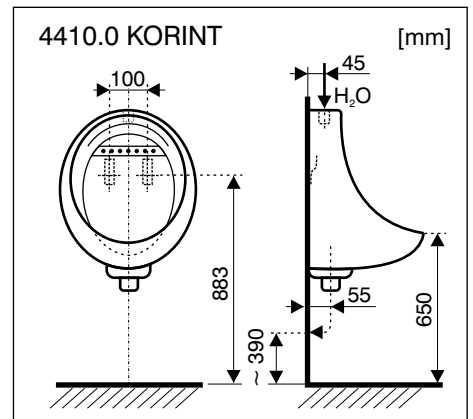

- 8.4306.0 GOLEM
- 8.4306.1 GOLEM
- 8.4020.0 LIVO
- 8.4020.1 LIVO
- 8.4110.0 DOMINO
- 8.4110.1 DOMINO
- 8.4410.0 KORINT

JIKA

LAUFEN CZ s.r.o.
 V Tůních 3/1637
 120 00 Praha 2
 Česká republika
 Fax: +420/296 337 713
 e-mail: galerie@cz.laufen.com
 www.jika.cz