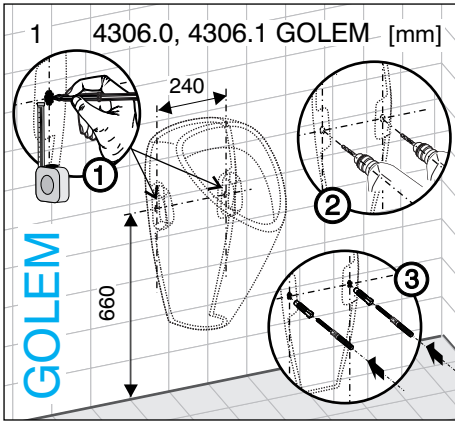

- 8.4306.0 GOLEM
- 8.4306.1 GOLEM
- 8.4020.0 LIVO
- 8.4020.1 LIVO
- 8.4110.0 DOMINO
- 8.4110.1 DOMINO
- 8.4410.0 KORINT

JIKA

LAUFEN CZ s.r.o.
 V Tůních 3/1637
 120 00 Praha 2
 Česká republika
 Fax: +420/296 337 713
 e-mail: galerie@cz.laufen.com
 www.jika.cz