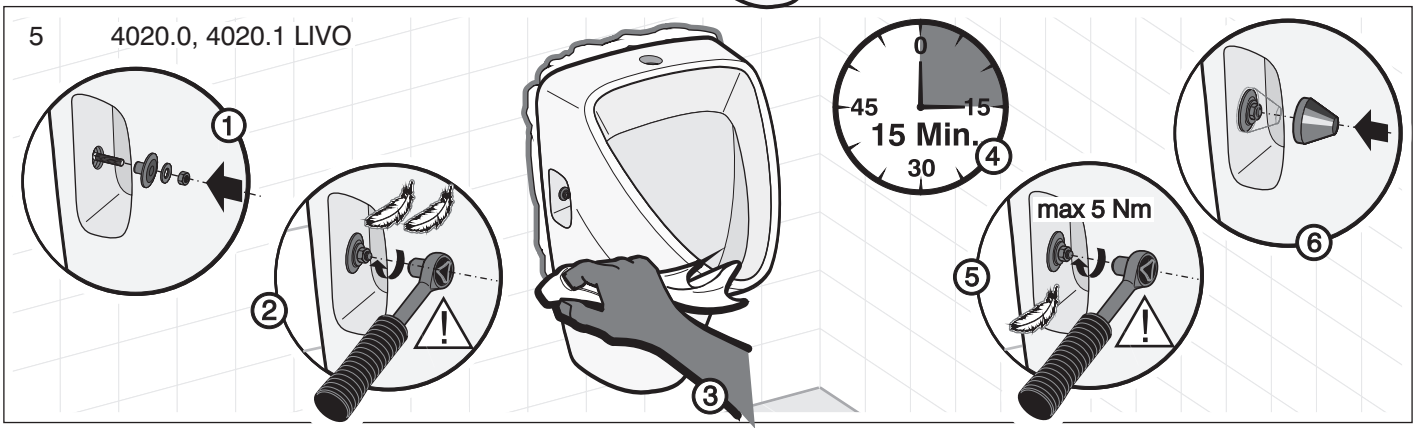

- 8.4306.0 GOLEM
- 8.4306.1 GOLEM
- 8.4020.0 LIVO
- 8.4020.1 LIVO
- 8.4110.0 DOMINO
- 8.4110.1 DOMINO
- 8.4410.0 KORINT

JIKA

LAUFEN CZ s.r.o.
 V Tůních 3/1637
 120 00 Praha 2
 Česká republika
 Fax: +420/296 337 713
 e-mail: galerie@cz.laufen.com
 www.jika.cz