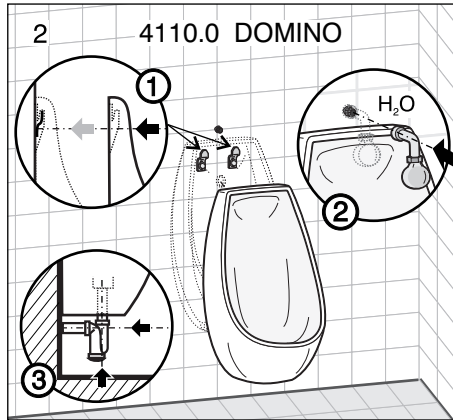

- 8.4306.0 GOLEM
- 8.4306.1 GOLEM
- 8.4020.0 LIVO
- 8.4020.1 LIVO
- 8.4110.0 DOMINO
- 8.4110.1 DOMINO
- 8.4410.0 KORINT

JIKA

LAUFEN CZ s.r.o.
 V Tůních 3/1637
 120 00 Praha 2
 Česká republika
 Fax: +420/296 337 713
 e-mail: galerie@cz.laufen.com
 www.jika.cz