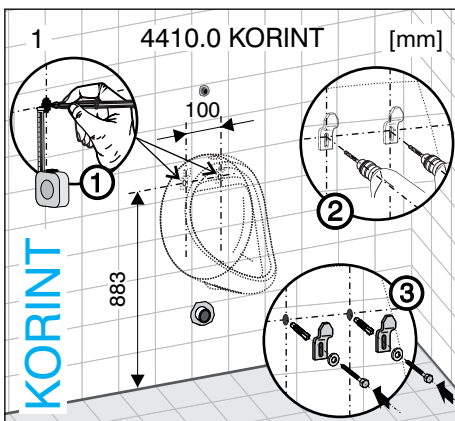

- 8.4306.0 GOLEM
- 8.4306.1 GOLEM
- 8.4020.0 LIVO
- 8.4020.1 LIVO
- 8.4110.0 DOMINO
- 8.4110.1 DOMINO
- 8.4410.0 KORINT

JIKA

LAUFEN CZ s.r.o.
 V Tůních 3/1637
 120 00 Praha 2
 Česká republika
 Fax: +420/296 337 713
 e-mail: galerie@cz.laufen.com
 www.jika.cz