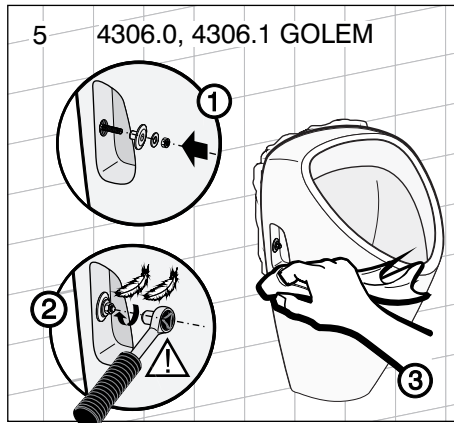

- 8.4306.0 GOLEM
- 8.4306.1 GOLEM
- 8.4020.0 LIVO
- 8.4020.1 LIVO
- 8.4110.0 DOMINO
- 8.4110.1 DOMINO
- 8.4410.0 KORINT

JIKA

LAUFEN CZ s.r.o.
 V Tůních 3/1637
 120 00 Praha 2
 Česká republika
 Fax: +420/296 337 713
 e-mail: galerie@cz.laufen.com
 www.jika.cz