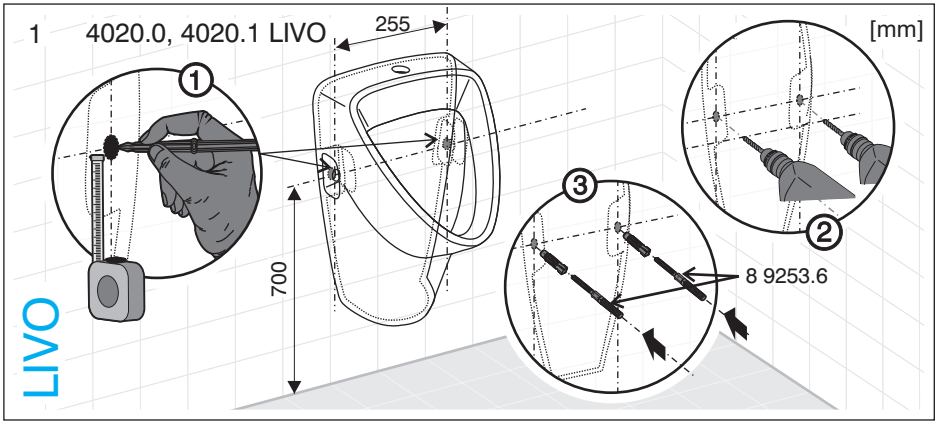

- 8.4306.0 GOLEM
- 8.4306.1 GOLEM
- 8.4020.0 LIVO
- 8.4020.1 LIVO
- 8.4110.0 DOMINO
- 8.4110.1 DOMINO
- 8.4410.0 KORINT

JIKA

LAUFEN CZ s.r.o.
 V Tůních 3/1637
 120 00 Praha 2
 Česká republika
 Fax: +420/296 337 713
 e-mail: galerie@cz.laufen.com
 www.jika.cz