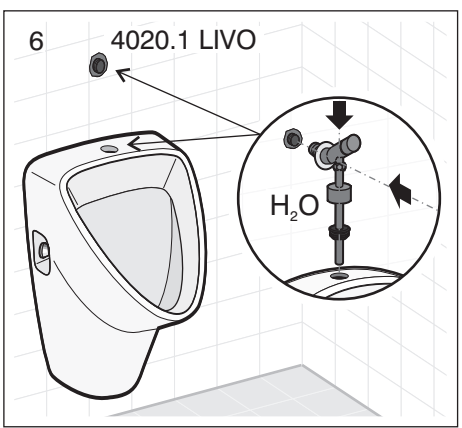

- 8.4306.0 GOLEM
- 8.4306.1 GOLEM
- 8.4020.0 LIVO
- 8.4020.1 LIVO
- 8.4110.0 DOMINO
- 8.4110.1 DOMINO
- 8.4410.0 KORINT

JIKA

LAUFEN CZ s.r.o.
 V Tůních 3/1637
 120 00 Praha 2
 Česká republika
 Fax: +420/296 337 713
 e-mail: galerie@cz.laufen.com
 www.jika.cz