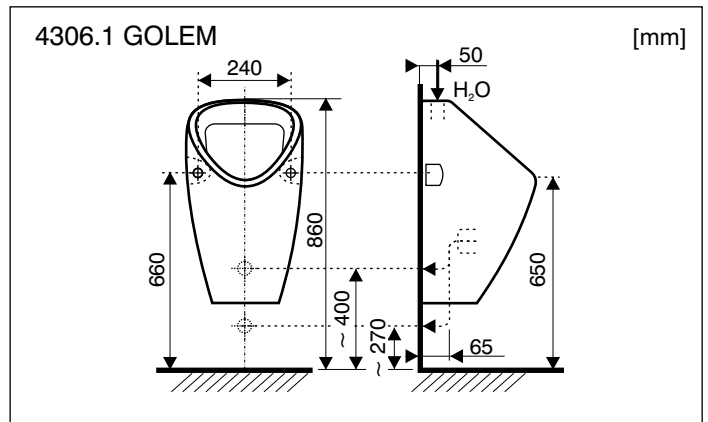

- 8.4306.0 GOLEM
- 8.4306.1 GOLEM
- 8.4020.0 LIVO
- 8.4020.1 LIVO
- 8.4110.0 DOMINO
- 8.4110.1 DOMINO
- 8.4410.0 KORINT

JIKA

LAUFEN CZ s.r.o.
 V Tůních 3/1637
 120 00 Praha 2
 Česká republika
 Fax: +420/296 337 713
 e-mail: galerie@cz.laufen.com
 www.jika.cz