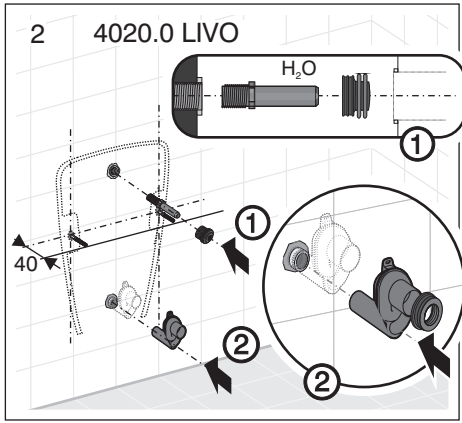

- 8.4306.0 GOLEM
- 8.4306.1 GOLEM
- 8.4020.0 LIVO
- 8.4020.1 LIVO
- 8.4110.0 DOMINO
- 8.4110.1 DOMINO
- 8.4410.0 KORINT

JIKA

LAUFEN CZ s.r.o.
 V Tůních 3/1637
 120 00 Praha 2
 Česká republika
 Fax: +420/296 337 713
 e-mail: galerie@cz.laufen.com
 www.jika.cz