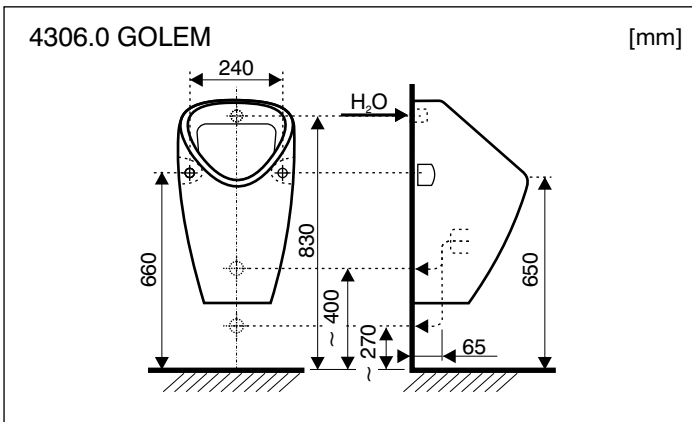

- 8.4306.0 GOLEM
- 8.4306.1 GOLEM
- 8.4020.0 LIVO
- 8.4020.1 LIVO
- 8.4110.0 DOMINO
- 8.4110.1 DOMINO
- 8.4410.0 KORINT

JIKA

LAUFEN CZ s.r.o.
 V Tůních 3/1637
 120 00 Praha 2
 Česká republika
 Fax: +420/296 337 713
 e-mail: galerie@cz.laufen.com
 www.jika.cz