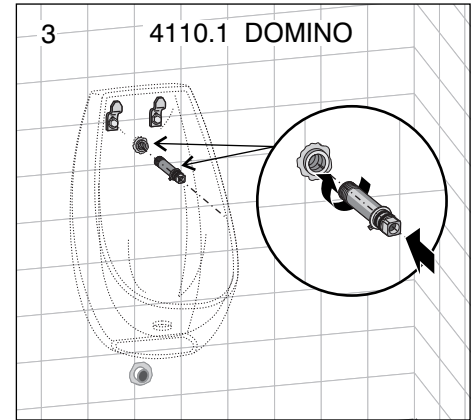

- 8.4306.0 GOLEM
- 8.4306.1 GOLEM
- 8.4020.0 LIVO
- 8.4020.1 LIVO
- 8.4110.0 DOMINO
- 8.4110.1 DOMINO
- 8.4410.0 KORINT

JIKA

LAUFEN CZ s.r.o.
 V Tůních 3/1637
 120 00 Praha 2
 Česká republika
 Fax: +420/296 337 713
 e-mail: galerie@cz.laufen.com
 www.jika.cz