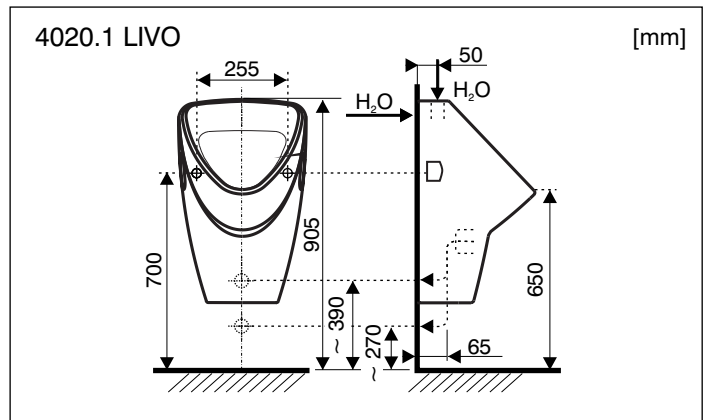

- 8.4306.0 GOLEM
- 8.4306.1 GOLEM
- 8.4020.0 LIVO
- 8.4020.1 LIVO
- 8.4110.0 DOMINO
- 8.4110.1 DOMINO
- 8.4410.0 KORINT

JIKA

LAUFEN CZ s.r.o.
 V Tůních 3/1637
 120 00 Praha 2
 Česká republika
 Fax: +420/296 337 713
 e-mail: galerie@cz.laufen.com
 www.jika.cz