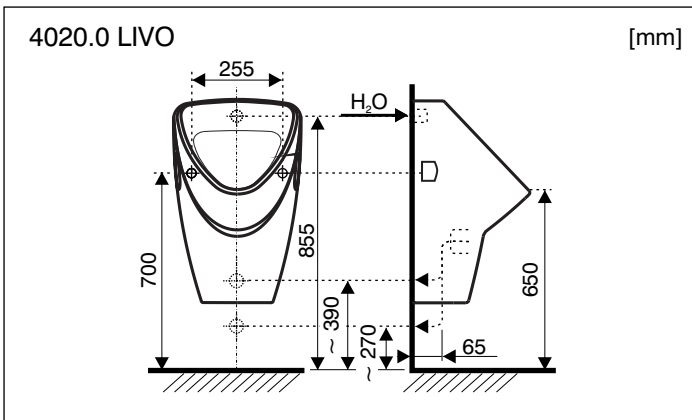

- 8.4306.0 GOLEM
- 8.4306.1 GOLEM
- 8.4020.0 LIVO
- 8.4020.1 LIVO
- 8.4110.0 DOMINO
- 8.4110.1 DOMINO
- 8.4410.0 KORINT

JIKA

LAUFEN CZ s.r.o.
 V Tůních 3/1637
 120 00 Praha 2
 Česká republika
 Fax: +420/296 337 713
 e-mail: galerie@cz.laufen.com
 www.jika.cz