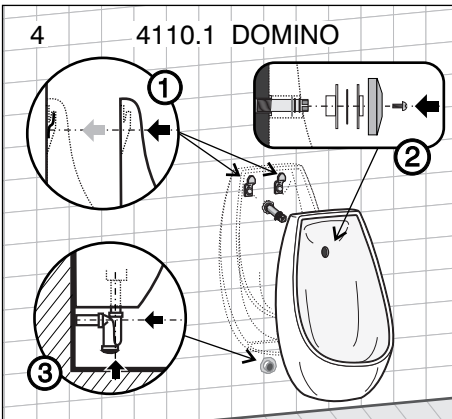

- 8.4306.0 GOLEM
- 8.4306.1 GOLEM
- 8.4020.0 LIVO
- 8.4020.1 LIVO
- 8.4110.0 DOMINO
- 8.4110.1 DOMINO
- 8.4410.0 KORINT

JIKA

LAUFEN CZ s.r.o.
 V Tůních 3/1637
 120 00 Praha 2
 Česká republika
 Fax: +420/296 337 713
 e-mail: galerie@cz.laufen.com
 www.jika.cz