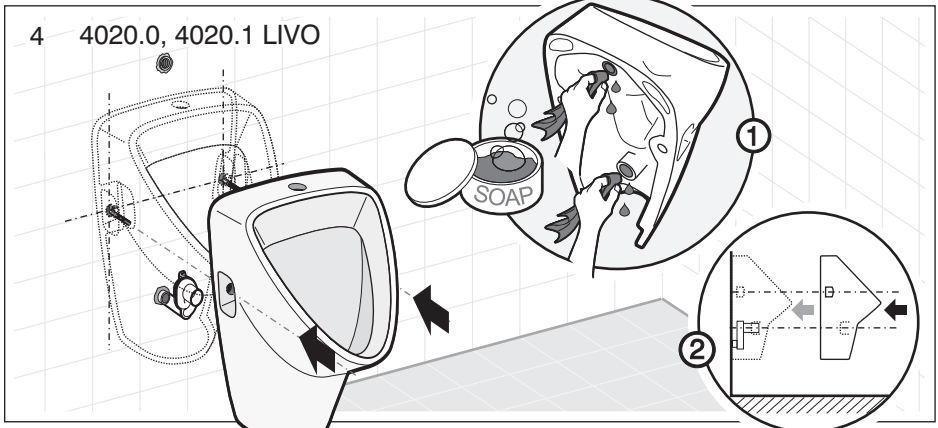

- 8.4306.0 GOLEM
- 8.4306.1 GOLEM
- 8.4020.0 LIVO
- 8.4020.1 LIVO
- 8.4110.0 DOMINO
- 8.4110.1 DOMINO
- 8.4410.0 KORINT

JIKA

LAUFEN CZ s.r.o.
 V Tůních 3/1637
 120 00 Praha 2
 Česká republika
 Fax: +420/296 337 713
 e-mail: galerie@cz.laufen.com
 www.jika.cz