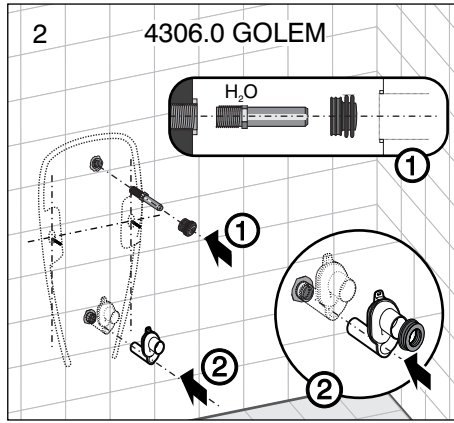

- 8.4306.0 GOLEM
- 8.4306.1 GOLEM
- 8.4020.0 LIVO
- 8.4020.1 LIVO
- 8.4110.0 DOMINO
- 8.4110.1 DOMINO
- 8.4410.0 KORINT

JIKA

LAUFEN CZ s.r.o.
 V Tůních 3/1637
 120 00 Praha 2
 Česká republika
 Fax: +420/296 337 713
 e-mail: galerie@cz.laufen.com
 www.jika.cz