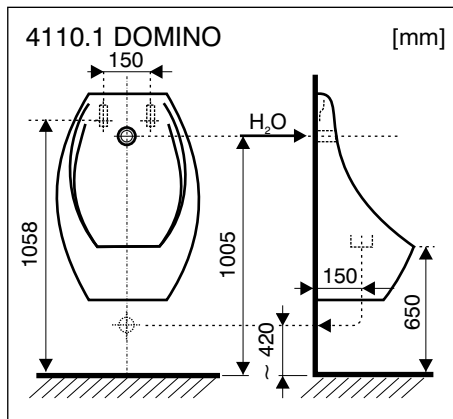

- 8.4306.0 GOLEM
- 8.4306.1 GOLEM
- 8.4020.0 LIVO
- 8.4020.1 LIVO
- 8.4110.0 DOMINO
- 8.4110.1 DOMINO
- 8.4410.0 KORINT

JIKA

LAUFEN CZ s.r.o.
 V Tůních 3/1637
 120 00 Praha 2
 Česká republika
 Fax: +420/296 337 713
 e-mail: galerie@cz.laufen.com
 www.jika.cz