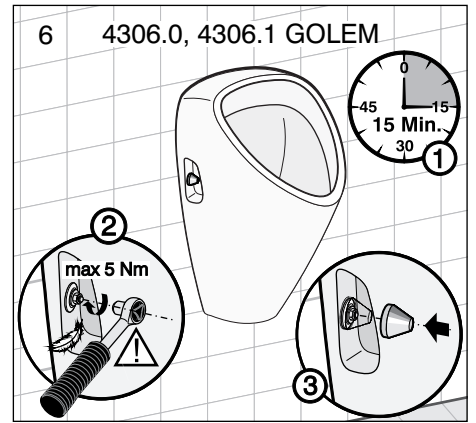

- 8.4306.0 GOLEM
- 8.4306.1 GOLEM
- 8.4020.0 LIVO
- 8.4020.1 LIVO
- 8.4110.0 DOMINO
- 8.4110.1 DOMINO
- 8.4410.0 KORINT

JIKA

LAUFEN CZ s.r.o.
 V Tůních 3/1637
 120 00 Praha 2
 Česká republika
 Fax: +420/296 337 713
 e-mail: galerie@cz.laufen.com
 www.jika.cz