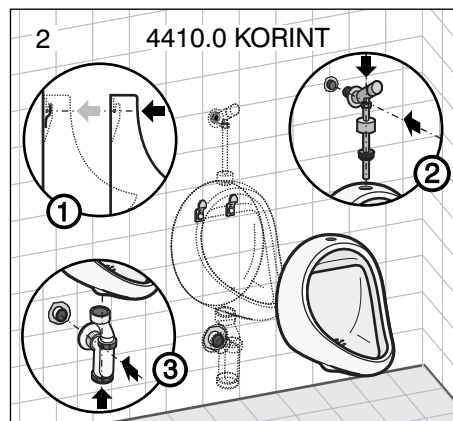

- 8.4306.0 GOLEM
- 8.4306.1 GOLEM
- 8.4020.0 LIVO
- 8.4020.1 LIVO
- 8.4110.0 DOMINO
- 8.4110.1 DOMINO
- 8.4410.0 KORINT

JIKA

LAUFEN CZ s.r.o.
 V Tůních 3/1637
 120 00 Praha 2
 Česká republika
 Fax: +420/296 337 713
 e-mail: galerie@cz.laufen.com
 www.jika.cz