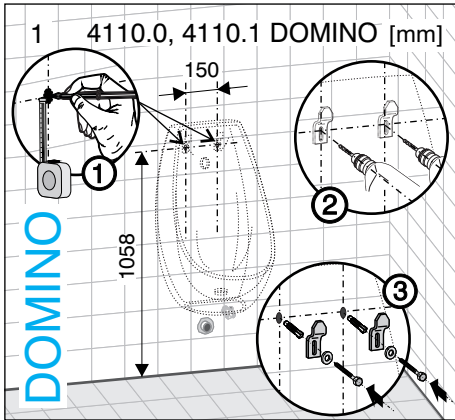

- 8.4306.0 GOLEM
- 8.4306.1 GOLEM
- 8.4020.0 LIVO
- 8.4020.1 LIVO
- 8.4110.0 DOMINO
- 8.4110.1 DOMINO
- 8.4410.0 KORINT

JIKA

LAUFEN CZ s.r.o.
 V Tůních 3/1637
 120 00 Praha 2
 Česká republika
 Fax: +420/296 337 713
 e-mail: galerie@cz.laufen.com
 www.jika.cz