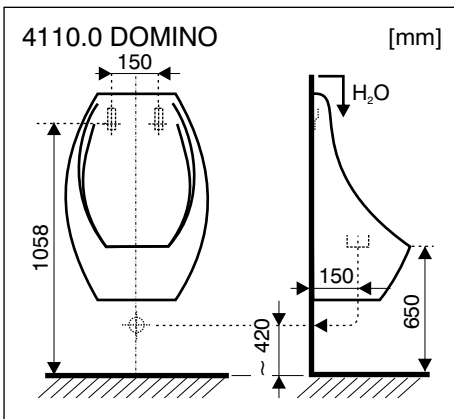

- 8.4306.0 GOLEM
- 8.4306.1 GOLEM
- 8.4020.0 LIVO
- 8.4020.1 LIVO
- 8.4110.0 DOMINO
- 8.4110.1 DOMINO
- 8.4410.0 KORINT

JIKA

LAUFEN CZ s.r.o.
 V Tůních 3/1637
 120 00 Praha 2
 Česká republika
 Fax: +420/296 337 713
 e-mail: galerie@cz.laufen.com
 www.jika.cz