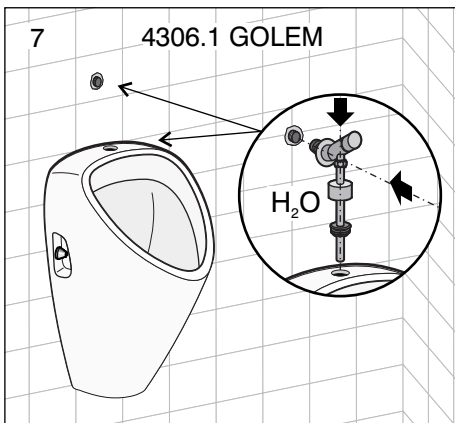

- 8.4306.0 GOLEM
- 8.4306.1 GOLEM
- 8.4020.0 LIVO
- 8.4020.1 LIVO
- 8.4110.0 DOMINO
- 8.4110.1 DOMINO
- 8.4410.0 KORINT

JIKA

LAUFEN CZ s.r.o.
 V Tůních 3/1637
 120 00 Praha 2
 Česká republika
 Fax: +420/296 337 713
 e-mail: galerie@cz.laufen.com
 www.jika.cz