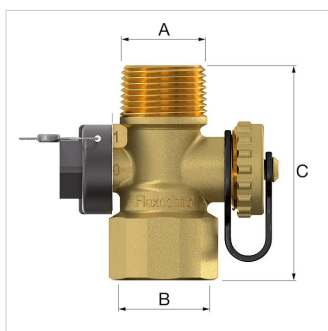

**Toote andmeleht (2019-09-23)**
**22390 - FlexControl 1**

Kirjeldus	Flexcontrol 1"	
Artikli kood	22390	
Mudel	FlexControl	
Ühendus	A	Rp 1"
	B	G 1" F
Mõõdud C [mm]	100	
Mass [kg]	0,36	

**Pakendiinfo**

Pakendi kogus 1 Piece

Pakendi kuju Kott

**Klassifikatsioon üldandmed**

Etim grupp Measuring and control devices

Etim klass Paisupaagi ühendusgrupp

Toote nimi Flexcontrol 1"

Kaubamärk Flamco

Toote seeria Accessories for heating systems

Toote tüüp Flexcontrol 1"