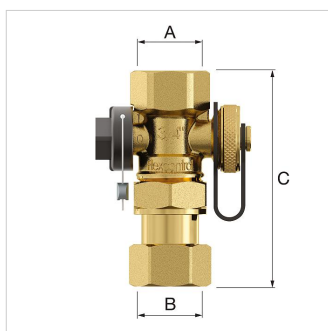

**Toote andmeleht (2019-09-23)**
**22390 - FlexControl 1**

Kirjeldus	Flexcontrol 1"	
Artikli kood	22390	
Mudel	FlexControl	
Ühendus	A	Rp 1"
	B	G 1" F
Mõõdud C [mm]	100	
Mass [kg]	0,36	

**Pakendiinfo**

Pakendi kogus 1 Piece

Pakendi kuju Kott

**Klassifikatsioon üldandmed**

Etim grupp Measuring and control devices

Etim klass Paisupaagi ühendusgrupp

Toote nimi Flexcontrol 1"

Kaubamärk Flamco

Toote seeria Accessories for heating systems

Toote tüüp Flexcontrol 1"