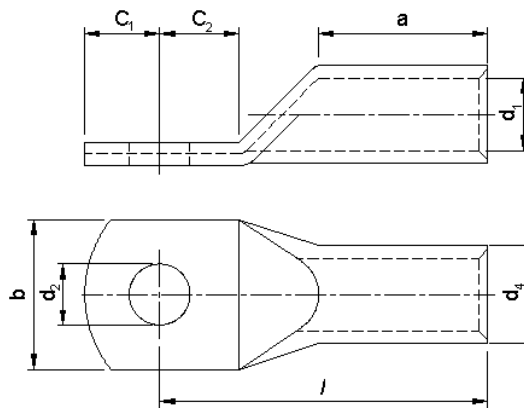

**Cable lug
standard**

Art.-Nr.	mm²	M	Dimension mm							
			d1	a	b	d2	d4	c1	c2	l
29 09 00	0,75	3	1,3	6	6	3,2	2,8	3,25	4	12
29 09 02	0,75	4	1,3	6	6,5	4,3	2,8	4	5	13
29 09 04	1,5	3	1,8	6	6,5	3,2	3,3	3,25	4	12
29 09 06	1,5	4	1,8	6	6,5	4,3	3,3	4	5	13
29 09 08	1,5	5	1,8	6	7,5	5,3	3,3	4,75	5,5	14
29 09 10	1,5	6	1,8	6	9	6,5	3,3	6,5	6,5	16
29 09 12	2,5	3	2,3	6	7,5	3,2	4,2	3,25	4	12
29 09 14	2,5	4	2,3	6	7,5	4,3	4,2	4	5	13
29 09 16	2,5	5	2,3	6	8,5	5,3	4,2	4,75	5,5	14
29 09 18	2,5	6	2,3	6	9,5	6,5	4,2	6,5	6,5	16
29 09 20	2,5	8	2,3	6	13	8,5	4,2	7,75	9,5	20
29 09 22	4	4	3	8	8,5	4,3	5	4,75	5,5	17
29 09 24	4	5	3	8	9	5,3	5	4,75	6	17
29 09 26	4	6	3	8	10	6,5	5	6,5	6,5	19
29 09 28	4	8	3	8	13	8,5	5	8,5	9,5	22
29 09 30	6	4	3,5	9	8,5	4,3	6,5	5	5,5	18
29 09 32	6	4	3,5	9	10	5,3	6,5	6,5	7,5	21
29 09 34	6	6	3,5	9	12	6,5	6,5	6,5	7,5	21
29 09 36	6	8	3,5	9	15	8,5	6,5	10	10	23
29 09 38	10	5	4,5	10	12	5,3	7	6,5	7,5	22
29 09 40	10	6	4,5	10	12	6,5	7	6,5	7,5	22
29 09 42	10	8	4,5	10	15	8,5	7	10	10	25
29 09 44	10	10	4,5	10	17	10,5	7	12	12	27
29 09 46	10	12	4,5	10	19	13	7	13	13	29
29 09 48	16	5	5,5	13	12	5,3	8,5	5,5	6,5	26
29 09 50	16	6	5,5	13	12	6,5	8,5	6,25	7,5	27
29 09 52	16	8	5,5	13	15	8,5	8,5	8,5	9,5	29
29 09 54	16	10	5,5	13	17	10,5	8,5	10,5	11,5	31
29 09 56	16	12	5,5	13	19	13	8,5	12	13	33
29 09 58	25	6	7	15	14	6,5	10	7,5	7,5	30
29 09 60	25	8	7	15	16	8,5	10	10	10	32
29 09 62	25	10	7	15	18	10,5	10	12	12	34
29 09 64	25	12	7	15	19	13	10	13	13	35