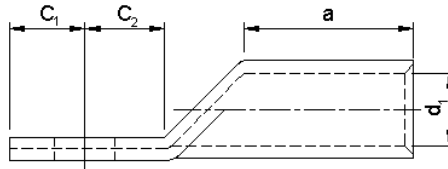

HAUPA GmbH & Co.KG  
Productmanagement

A handwritten signature in black ink, appearing to read 'Jade H.' with a stylized flourish at the end.

**Cable lug  
standard**

Art.-Nr.	mm <sup>2</sup>	M	Dimension mm							
			d1	a	b	d2	d4	c1	c2	l
29 09 00	0,75	3	1,3	6	6	3,2	2,8	3,25	4	12
29 09 02	0,75	4	1,3	6	6,5	4,3	2,8	4	5	13
29 09 04	1,5	3	1,8	6	6,5	3,2	3,3	3,25	4	12
29 09 06	1,5	4	1,8	6	6,5	4,3	3,3	4	5	13
29 09 08	1,5	5	1,8	6	7,5	5,3	3,3	4,75	5,5	14
29 09 10	1,5	6	1,8	6	9	6,5	3,3	6,5	6,5	16
29 09 12	2,5	3	2,3	6	7,5	3,2	4,2	3,25	4	12
29 09 14	2,5	4	2,3	6	7,5	4,3	4,2	4	5	13
29 09 16	2,5	5	2,3	6	8,5	5,3	4,2	4,75	5,5	14
29 09 18	2,5	6	2,3	6	9,5	6,5	4,2	6,5	6,5	16
29 09 20	2,5	8	2,3	6	13	8,5	4,2	7,75	9,5	20
29 09 22	4	4	3	8	8,5	4,3	5	4,75	5,5	17
29 09 24	4	5	3	8	9	5,3	5	4,75	6	17
29 09 26	4	6	3	8	10	6,5	5	6,5	6,5	19
29 09 28	4	8	3	8	13	8,5	5	8,5	9,5	22
29 09 30	6	4	3,5	9	8,5	4,3	6,5	5	5,5	18
29 09 32	6	4	3,5	9	10	5,3	6,5	6,5	7,5	21
29 09 34	6	6	3,5	9	12	6,5	6,5	6,5	7,5	21
29 09 36	6	8	3,5	9	15	8,5	6,5	10	10	23
29 09 38	10	5	4,5	10	12	5,3	7	6,5	7,5	22
29 09 40	10	6	4,5	10	12	6,5	7	6,5	7,5	22
29 09 42	10	8	4,5	10	15	8,5	7	10	10	25
29 09 44	10	10	4,5	10	17	10,5	7	12	12	27
29 09 46	10	12	4,5	10	19	13	7	13	13	29
29 09 48	16	5	5,5	13	12	5,3	8,5	5,5	6,5	26
29 09 50	16	6	5,5	13	12	6,5	8,5	6,25	7,5	27
29 09 52	16	8	5,5	13	15	8,5	8,5	8,5	9,5	29
29 09 54	16	10	5,5	13	17	10,5	8,5	10,5	11,5	31
29 09 56	16	12	5,5	13	19	13	8,5	12	13	33
29 09 58	25	6	7	15	14	6,5	10	7,5	7,5	30
29 09 60	25	8	7	15	16	8,5	10	10	10	32
29 09 62	25	10	7	15	18	10,5	10	12	12	34
29 09 64	25	12	7	15	19	13	10	13	13	35