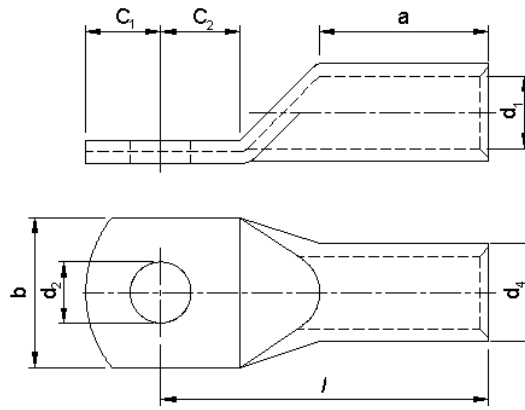

# Factory Certificate DECLARATION OF CONFORMITY

Remscheid, 15.01.2019

**Product:** tubular cable lugs, standard series  
**Product line:** around the cable  
**Art.-no.:** see enclosed list  
**Norm:** all sizes according to factory norm HAUPA  
**Surface:** tin-plated  
**Material:** electrolytic copper tube, E-CU according DIN 40500  
**mechanical properties:** A correct connection according VDE 0220 Part 2 is only guaranteed if the user work with Haupa cable lugs and also adequate Haupa pressing tools  
**remark:** RoHS-conform (EU-directive 2011/65/EU)  
art.no. with the suffix " xxx xxx/S" have a sight hole  
Vibration and shock proofing DIN EN 61373:1999-11, Cat. 1, Cl. B

**Cable lug  
Standard**

Art.-Nr.	mm <sup>2</sup>	M	Dimension mm							
			d1	a	b	d2	d4	c1	c2	l
29 09 66	35	6	8,5	17	17	6,5	12	7,5	7,5	32
29 09 68	35	8	8,5	17	17	8,5	12	10	10	34
29 09 70	35	10	8,5	17	19	10,5	12	12	12	37
29 09 72	35	12	8,5	17	21	13	12	13	13	38
29 09 74	35	16	8,5	17	26	17	12	16	16	42
29 09 76	50	6	10	19	20	6,5	14	10	10	37
29 09 78	50	8	10	19	20	8,5	14	10	10	37
29 09 80	50	10	10	19	20	10,5	14	12	12	39
29 09 82	50	12	10	19	23	13	14	13	13	43
29 09 84	50	16	10	19	28	17	14	16	16	46
29 09 85	70	16	12	21	23	6,5	16,5	10	10	43
29 09 86	70	8	12	21	23	8,5	16,5	10	10	43
29 09 88	70	10	12	21	23	10	16,5	12	12	44
29 09 90	70	12	12	21	23	13	16,5	13	13	46
29 09 91	70	14	12	21	23	15	16,5	14,5	14,5	48
29 09 92	70	16	12	21	28	17	16,5	16	16	50
29 09 94	95	8	13,5	25	26	8,5	18	12	12	48
29 09 96	95	10	13,5	25	26	10,5	18	12	12	48
29 09 98	95	12	13,5	25	26	13	18	13	13	49
29 09 99	95	14	13,5	25	26	15	18	14,5	14,5	51
29 10 00	95	16	13,5	25	28	17	18	16	16	54
29 10 02	95	20	13,5	25	36	21	18	22	22	60
29 00 04	120	8	15	26	28	8,5	19,5	14	14	51
29 00 06	120	10	15	26	28	10,5	19,5	14	14	51
29 00 08	120	12	15	26	28	13	19,5	14	14	51
29 00 09	120	14	15	26	28	15	19,5	15	15	52
29 00 10	120	16	15	26	30	17	19,5	16	16	54
29 00 12	120	20	15	26	36	21	19,5	22	22	63