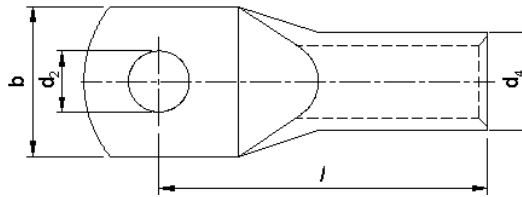

HAUPA GmbH & Co.KG  
Productmanagement

A handwritten signature in black ink, appearing to read 'Jade H.' with a stylized flourish at the end.

**Cable lug  
standard**

Art.-Nr.	mm <sup>2</sup>	M	Dimension mm							
			d1	a	b	d2	d4	c1	c2	l
29 09 00	0,75	3	1,3	6	6	3,2	2,8	3,25	4	12
29 09 02	0,75	4	1,3	6	6,5	4,3	2,8	4	5	13
29 09 04	1,5	3	1,8	6	6,5	3,2	3,3	3,25	4	12
29 09 06	1,5	4	1,8	6	6,5	4,3	3,3	4	5	13
29 09 08	1,5	5	1,8	6	7,5	5,3	3,3	4,75	5,5	14
29 09 10	1,5	6	1,8	6	9	6,5	3,3	6,5	6,5	16
29 09 12	2,5	3	2,3	6	7,5	3,2	4,2	3,25	4	12
29 09 14	2,5	4	2,3	6	7,5	4,3	4,2	4	5	13
29 09 16	2,5	5	2,3	6	8,5	5,3	4,2	4,75	5,5	14
29 09 18	2,5	6	2,3	6	9,5	6,5	4,2	6,5	6,5	16
29 09 20	2,5	8	2,3	6	13	8,5	4,2	7,75	9,5	20
29 09 22	4	4	3	8	8,5	4,3	5	4,75	5,5	17
29 09 24	4	5	3	8	9	5,3	5	4,75	6	17
29 09 26	4	6	3	8	10	6,5	5	6,5	6,5	19
29 09 28	4	8	3	8	13	8,5	5	8,5	9,5	22
29 09 30	6	4	3,5	9	8,5	4,3	6,5	5	5,5	18
29 09 32	6	4	3,5	9	10	5,3	6,5	6,5	7,5	21
29 09 34	6	6	3,5	9	12	6,5	6,5	6,5	7,5	21
29 09 36	6	8	3,5	9	15	8,5	6,5	10	10	23
29 09 38	10	5	4,5	10	12	5,3	7	6,5	7,5	22
29 09 40	10	6	4,5	10	12	6,5	7	6,5	7,5	22
29 09 42	10	8	4,5	10	15	8,5	7	10	10	25
29 09 44	10	10	4,5	10	17	10,5	7	12	12	27
29 09 46	10	12	4,5	10	19	13	7	13	13	29
29 09 48	16	5	5,5	13	12	5,3	8,5	5,5	6,5	26
29 09 50	16	6	5,5	13	12	6,5	8,5	6,25	7,5	27
29 09 52	16	8	5,5	13	15	8,5	8,5	8,5	9,5	29
29 09 54	16	10	5,5	13	17	10,5	8,5	10,5	11,5	31
29 09 56	16	12	5,5	13	19	13	8,5	12	13	33
29 09 58	25	6	7	15	14	6,5	10	7,5	7,5	30
29 09 60	25	8	7	15	16	8,5	10	10	10	32
29 09 62	25	10	7	15	18	10,5	10	12	12	34
29 09 64	25	12	7	15	19	13	10	13	13	35