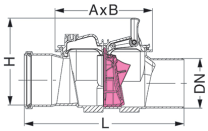

## Kessel Univa Staufix tulvavesisulku sululla

Kessel Univa Staufix -  
tulvasulkuventtiili sululla

82 padotus univa sulku mitta

TUOTETIEDOT	
<b>Ominaisuudet</b>	Takaiskuläppä voidaan sulkea myös käsin. Helposti puhdistettava.
<b>Käyttökohde</b>	Sade- ja perusvesiverkostoihin. EI SOVELLU WC-VESILLE!
<b>Materiaalit</b>	PVC-muovia
<b>Standardit</b>	EN 13564

Tekniset tiedot

Tuotenimi	Tuotenumero	LVI-nro	DN	De	Paino kg	Pituus mm	Mitat mm
Tulvavesisulku Univa Staufix DN 100 sululla	S7672100	3370506	100	110	1,9 kg/kpl	355	AxB=205x155
Tulvavesisulku Univa Staufix DN 150 sululla	S7672150	3370508	150	160	4 kg/kpl	450	AxB=270x200
Tulvavesisulku Univa Staufix DN 200 sululla	S7672200	3370509	200	200	6 kg/kpl	530	AxB=353x248