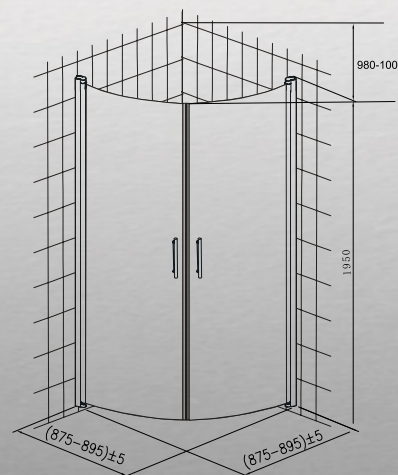

Dušinurk

Opali dušinurkadel on kaks sisse- ja väljapoole avanevat 5 mm paksust karastatud turvaklaasist kumerat ust. Klaas on saadaval kas kirka või suitsuklaasina, profiil on kroomitud. Uksed sulguvad tihedalt magnetribade abil. Uste all olevad tihendid piiravad veepritsmete sattumist vannituppa. Uksehinged on varustatud tõstemehhanismiga, mis tõstavad ust selle liikumisel. Ustel on stiilsed kroomitud roostevabast terasest käepidemed.

90x90 cm, kõrgus 195 cm

CBY951, CBY952

Kood		Suurus
Kirgas	Suitsuklaas	
CBY951, 6438056156954	CBY952, 6438056156961	90 x 90 x 195 cm

Dušiseinad

Opali dušiseinad on valmistatud 5 mm paksusest karastatud turvaklaasist. Laius 70 cm, 80 cm ja 90 cm, kõrgus 195 cm. Klaas on saadaval kas kirka või suitsuklaasina, profiil on kroomitud. Dušiseinad on varustatud tõstemehhanismiga, mis tõstavad ust selle liikumisel. Dušiseinu saab pöörata seina suunas, mis muudab vannitoa ruumikamaks. Uste all olevad tihendid piiravad veepritsmete sattumist vannituppa. Kahe dušiseina abil saab nt vanni asendada 70 × 90 või 90 × 70 dušinurgaga. Uksed sulguvad tihedalt magnetribade abil. Dušiseintel on stiilsed kroomitud roostevabast terasest käepidemed.

Dušiseinad

Opali horisontaalse kardinahoidjaga dušisein on valmistatud kirkast 6 mm paksusest karastatud turvaklaasist, profiil on kroomitud. Dušiseina saab kardinahoidjaga reguleerida seinast 70–100 cm kaugusele. Dušiseinad kinnitatakse pörandi külge silikooniga, kruvisid ei ole vaja.

60 x 200 cm

AIN678

Kood	Suurus
AIN678, 6413820190624	60 x 200 cm

Dušiseinad

Teleskoopvarre toega dušiseinad on valmistatud 4 mm paksusest karastatud turvaklaasist. Laius 40 cm, 50 cm, 60 cm, 70 cm ja 80 cm, kõrgus 195 cm. Klaas on saadaval kas kirka või suitsuklaasina, profil on kroomitud. Kroomitud pinnaga teleskoopvars on reguleeritav vahemikus 185–280 cm.