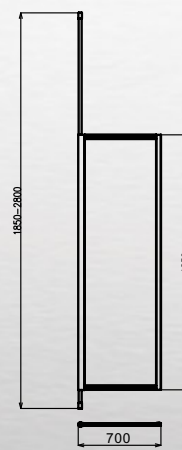

90x90 cm, kõrgus 195 cm

CBY951, CBY952

Kood		Suurus
Kirgas	Suitsuklaas	
CBY951, 6438056156954	CBY952, 6438056156961	90 x 90 x 195 cm

Dušiseinad

Opali dušiseinad on valmistatud 5 mm paksusest karastatud turvaklaasist. Laius 70 cm, 80 cm ja 90 cm, kõrgus 195 cm. Klaas on saadaval kas kirka või suitsuklaasina, profiil on kroomitud. Dušiseinad on varustatud tõstemehhanismiga, mis tõstavad ust selle liikumisel. Dušiseinu saab pöörata seina suunas, mis muudab vannitoa ruumikamaks. Uste all olevad tihendid piiravad veepritsmete sattumist vannituppa. Kahe dušiseina abil saab nt vanni asendada 70 × 90 või 90 × 70 dušinurgaga. Uksed sulguvad tihedalt magnetribade abil. Dušiseintel on stiilsed kroomitud roostevabast terasest käepidemed.

Dušiseinad

Opali horisontaalse kardinahoidjaga dušisein on valmistatud kirkast 6 mm paksusest karastatud turvaklaasist, profiil on kroomitud. Dušiseina saab kardinahoidjaga reguleerida seinast 70–100 cm kaugusele. Dušiseinad kinnitatakse pörandi külge silikooniga, kruvisid ei ole vaja.

60 x 200 cm

AIN678

Kood	Suurus
AIN678, 6413820190624	60 x 200 cm

Dušiseinad

Teleskoopvarre toega dušiseinad on valmistatud 4 mm paksusest karastatud turvaklaasist. Laius 40 cm, 50 cm, 60 cm, 70 cm ja 80 cm, kõrgus 195 cm. Klaas on saadaval kas kirka või suitsuklaasina, profil on kroomitud. Kroomitud pinnaga teleskoopvars on reguleeritav vahemikus 185–280 cm.

CBV490/CBV486

CBV483/CBV485

CBV492/CBV488

CBV489/CBV487

CBV491/CBV484

Kood		Suurus
Kirgas	Suitsuklaas	
CBV490, 6438056155193	CBV486, 6438056155247	40 x 185 cm
CBV483, 6438056155209	CBV485, 6438056155254	50 x 185 cm
CBV492, 6438056155216	CBV488, 6438056155261	60 x 185 cm
CBV489, 6438056155223	CBV487, 6438056155278	70 x 185 cm
CBV491, 6438056155230	CBV484, 6438056155285	80 x 185 cm