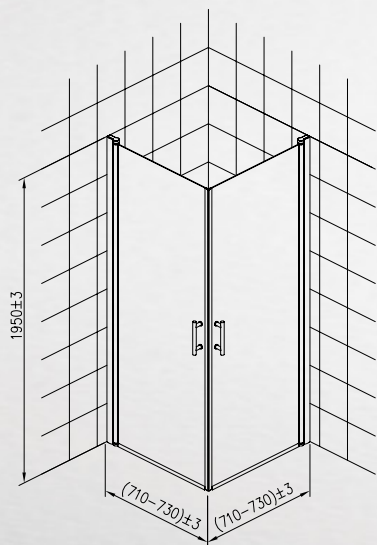

90x90 cm, kõrgus 195 cm

CBY951, CBY952

Kood		Suurus
Kirgas	Suitsuklaas	
CBY951, 6438056156954	CBY952, 6438056156961	90 x 90 x 195 cm

Dušiseinad

Opali dušiseinad on valmistatud 5 mm paksusest karastatud turvaklaasist. Laius 70 cm, 80 cm ja 90 cm, kõrgus 195 cm. Klaas on saadaval kas kirka või suitsuklaasina, profiil on kroomitud. Dušiseinad on varustatud tõstemehhanismiga, mis tõstavad ust selle liikumisel. Dušiseinu saab pöörata seina suunas, mis muudab vannitoa ruumikamaks. Uste all olevad tihendid piiravad veepritsmete sattumist vannituppa. Kahe dušiseina abil saab nt vanni asendada 70 × 90 või 90 × 70 dušinurgaga. Uksed sulguvad tihedalt magnetribade abil. Dušiseintel on stiilsed kroomitud roostevabast terasest käepidemed.

Kood		Suurus
Kirgas	Suitsuklaas	
CBY954, 6438056156978	CBY958, 6438056157005	70 x 195 cm
CBY957, 6438056156985	CBY955, 6438056157012	80 x 195 cm
CBY956, 6438056156992	CBY953, 6438056157029	90 x 195 cm
ANY446, 6438056041052		Tugivarras

Dušiseinad

Opali horisontaalse kardinahoidjaga dušisein on valmistatud kirkast 6 mm paksusest karastatud turvaklaasist, profiil on kroomitud. Dušiseina saab kardinahoidjaga reguleerida seinast 70–100 cm kaugusele. Dušiseinad kinnitatakse pörandi külge silikooniga, kruvisid ei ole vaja.

60 x 200 cm

AIN678

Kood	Suurus
AIN678, 6413820190624	60 x 200 cm

Dušiseinad

Teleskoopvarre toega dušiseinad on valmistatud 4 mm paksusest karastatud turvaklaasist. Laius 40 cm, 50 cm, 60 cm, 70 cm ja 80 cm, kõrgus 195 cm. Klaas on saadaval kas kirka või suitsuklaasina, profil on kroomitud. Kroomitud pinnaga teleskoopvars on reguleeritav vahemikus 185–280 cm.