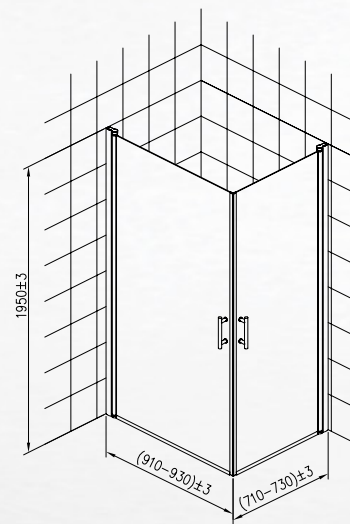

90x90 cm, kõrgus 195 cm

CBY951, CBY952

Kood		Suurus
Kirgas	Suitsuklaas	
CBY951, 6438056156954	CBY952, 6438056156961	90 x 90 x 195 cm

Dušiseinad

Opali dušiseinad on valmistatud 5 mm paksusest karastatud turvaklaasist. Laius 70 cm, 80 cm ja 90 cm, kõrgus 195 cm. Klaas on saadaval kas kirka või suitsuklaasina, profiil on kroomitud. Dušiseinad on varustatud tõstemehhanismiga, mis tõstavad ust selle liikumisel. Dušiseinu saab pöörata seina suunas, mis muudab vannitoa ruumikamaks. Uste all olevad tihendid piiravad veepritsmete sattumist vannituppa. Kahe dušiseina abil saab nt vanni asendada 70 × 90 või 90 × 70 dušinurgaga. Uksed sulguvad tihedalt magnetribade abil. Dušiseintel on stiilsed kroomitud roostevabast terasest käepidemed.

Kood		Suurus
Kirgas	Suitsuklaas	
CBY954, 6438056156978	CBY958, 6438056157005	70 x 195 cm
CBY957, 6438056156985	CBY955, 6438056157012	80 x 195 cm
CBY956, 6438056156992	CBY953, 6438056157029	90 x 195 cm
ANY446, 6438056041052		Tugivarras

Dušiseinad

Opali horisontaalse kardinahoidjaga dušisein on valmistatud kirkast 6 mm paksusest karastatud turvaklaasist, profiil on kroomitud. Dušiseina saab kardinahoidjaga reguleerida seinast 70–100 cm kaugusele. Dušiseinad kinnitatakse pörandi külge silikooniga, kruvisid ei ole vaja.

60 x 200 cm

AIN678

Kood	Suurus
AIN678, 6413820190624	60 x 200 cm

Dušiseinad

Teleskoopvarre toega dušiseinad on valmistatud 4 mm paksusest karastatud turvaklaasist. Laius 40 cm, 50 cm, 60 cm, 70 cm ja 80 cm, kõrgus 195 cm. Klaas on saadaval kas kirka või suitsuklaasina, profil on kroomitud. Kroomitud pinnaga teleskoopvars on reguleeritav vahemikus 185–280 cm.