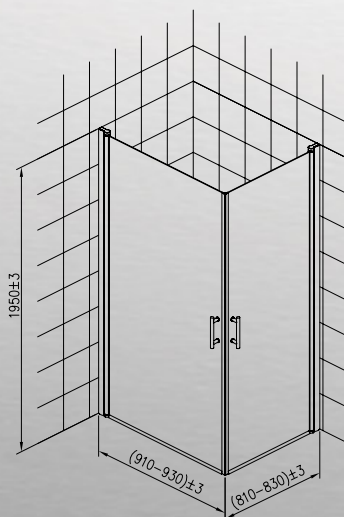

90x90 cm, kõrgus 195 cm

CBY951, CBY952

Kood		Suurus
Kirgas	Suitsuklaas	
CBY951, 6438056156954	CBY952, 6438056156961	90 x 90 x 195 cm

Dušiseinad

Opali dušiseinad on valmistatud 5 mm paksusest karastatud turvaklaasist. Laius 70 cm, 80 cm ja 90 cm, kõrgus 195 cm. Klaas on saadaval kas kirka või suitsuklaasina, profiil on kroomitud. Dušiseinad on varustatud tõstemehhanismiga, mis tõstavad ust selle liikumisel. Dušiseinu saab pöörata seina suunas, mis muudab vannitoa ruumikamaks. Uste all olevad tihendid piiravad veepritsmete sattumist vannituppa. Kahe dušiseina abil saab nt vanni asendada 70 × 90 või 90 × 70 dušinurgaga. Uksed sulguvad tihedalt magnetribade abil. Dušiseintel on stiilsed kroomitud roostevabast terasest käepidemed.

Kood		Suurus
Kirgas	Suitsuklaas	
CBY954, 6438056156978	CBY958, 6438056157005	70 x 195 cm
CBY957, 6438056156985	CBY955, 6438056157012	80 x 195 cm
CBY956, 6438056156992	CBY953, 6438056157029	90 x 195 cm
ANY446, 6438056041052		Tugivarras

Dušiseinad

Opali horisontaalse kardinahoidjaga dušisein on valmistatud kirkast 6 mm paksusest karastatud turvaklaasist, profiil on kroomitud. Dušiseina saab kardinahoidjaga reguleerida seinast 70–100 cm kaugusele. Dušiseinad kinnitatakse pörandi külge silikooniga, kruvisid ei ole vaja.

60 x 200 cm

AIN678

Kood	Suurus
AIN678, 6413820190624	60 x 200 cm

Dušiseinad

Teleskoopvarre toega dušiseinad on valmistatud 4 mm paksusest karastatud turvaklaasist. Laius 40 cm, 50 cm, 60 cm, 70 cm ja 80 cm, kõrgus 195 cm. Klaas on saadaval kas kirka või suitsuklaasina, profil on kroomitud. Kroomitud pinnaga teleskoopvars on reguleeritav vahemikus 185–280 cm.