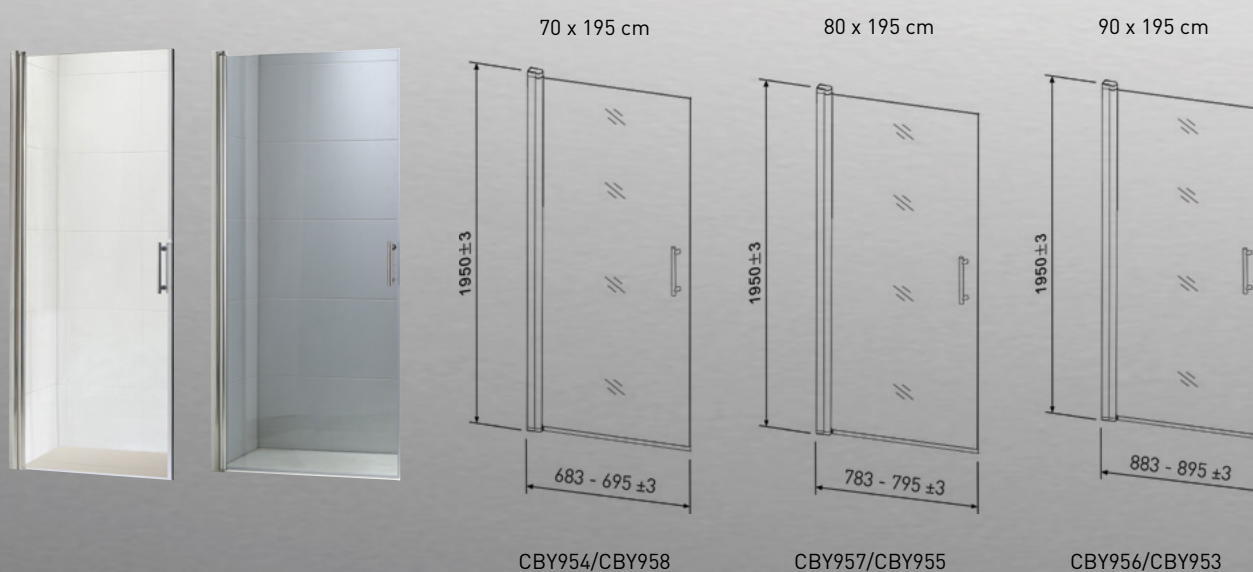

Dušinurk

Opali dušinurkadel on kaks sisse- ja väljapoole avanevat 5 mm paksust karastatud turvaklaasist kumerat ust. Klaas on saadaval kas kirka või suitsuklaasina, profiil on kroomitud. Uksed sulguvad tihedalt magnetribade abil. Uste all olevad tihendid piiravad veepritsmete sattumist vannituppa. Uksehinged on varustatud tõstemehhanismiga, mis tõstavad ust selle liikumisel. Ustel on stiilsed kroomitud roostevabast terasest käepidemed.

90x90 cm, kõrgus 195 cm

CBY951, CBY952

Kood		Suurus
Kirgas	Suitsuklaas	
CBY951, 6438056156954	CBY952, 6438056156961	90 x 90 x 195 cm

Dušiseinad

Opali dušiseinad on valmistatud 5 mm paksusest karastatud turvaklaasist. Laius 70 cm, 80 cm ja 90 cm, kõrgus 195 cm. Klaas on saadaval kas kirka või suitsuklaasina, profiil on kroomitud. Dušiseinad on varustatud tõstemehhanismiga, mis tõstavad ust selle liikumisel. Dušiseinu saab pöörata seina suunas, mis muudab vannitoa ruumikamaks. Uste all olevad tihendid piiravad veepritsmete sattumist vannituppa. Kahe dušiseina abil saab nt vanni asendada 70 × 90 või 90 × 70 dušinurgaga. Uksed sulguvad tihedalt magnetribade abil. Dušiseintel on stiilsed kroomitud roostevabast terasest käepidemed.

Kood		Suurus
Kirgas	Suitsuklaas	
CBY954, 6438056156978	CBY958, 6438056157005	70 x 195 cm
CBY957, 6438056156985	CBY955, 6438056157012	80 x 195 cm
CBY956, 6438056156992	CBY953, 6438056157029	90 x 195 cm
ANY446, 6438056041052		Tugivarras

Dušiseinad

Opali horisontaalse kardinahoidjaga dušisein on valmistatud kirkast 6 mm paksusest karastatud turvaklaasist, profiil on kroomitud. Dušiseina saab kardinahoidjaga reguleerida seinast 70–100 cm kaugusele. Dušiseinad kinnitatakse pörandi külge silikooniga, kruvisid ei ole vaja.