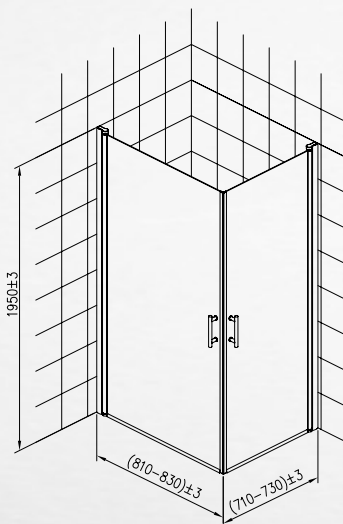

90x90 cm, kõrgus 195 cm

CBY951, CBY952

Kood		Suurus
Kirgas	Suitsuklaas	
CBY951, 6438056156954	CBY952, 6438056156961	90 x 90 x 195 cm

Dušiseinad

Opali dušiseinad on valmistatud 5 mm paksusest karastatud turvaklaasist. Laius 70 cm, 80 cm ja 90 cm, kõrgus 195 cm. Klaas on saadaval kas kirka või suitsuklaasina, profiil on kroomitud. Dušiseinad on varustatud tõstemehhanismiga, mis tõstavad ust selle liikumisel. Dušiseinu saab pöörata seina suunas, mis muudab vannitoa ruumikamaks. Uste all olevad tihendid piiravad veepritsmete sattumist vannituppa. Kahe dušiseina abil saab nt vanni asendada 70 × 90 või 90 × 70 dušinurgaga. Uksed sulguvad tihedalt magnetribade abil. Dušiseintel on stiilsed kroomitud roostevabast terasest käepidemed.

Kood		Suurus
Kirgas	Suitsuklaas	
CBY954, 6438056156978	CBY958, 6438056157005	70 x 195 cm
CBY957, 6438056156985	CBY955, 6438056157012	80 x 195 cm
CBY956, 6438056156992	CBY953, 6438056157029	90 x 195 cm
ANY446, 6438056041052		Tugivarras

Dušiseinad

Opali horisontaalse kardinahoidjaga dušisein on valmistatud kirkast 6 mm paksusest karastatud turvaklaasist, profiil on kroomitud. Dušiseina saab kardinahoidjaga reguleerida seinast 70–100 cm kaugusele. Dušiseinad kinnitatakse pörandi külge silikooniga, kruvisid ei ole vaja.

60 x 200 cm

AIN678

Kood	Suurus
AIN678, 6413820190624	60 x 200 cm

Dušiseinad

Teleskoopvarre toega dušiseinad on valmistatud 4 mm paksusest karastatud turvaklaasist. Laius 40 cm, 50 cm, 60 cm, 70 cm ja 80 cm, kõrgus 195 cm. Klaas on saadaval kas kirka või suitsuklaasina, profil on kroomitud. Kroomitud pinnaga teleskoopvars on reguleeritav vahemikus 185–280 cm.