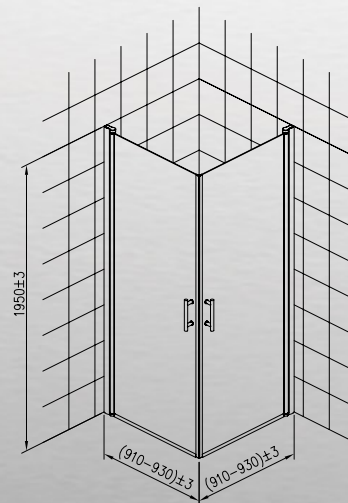

90x90 cm, kõrgus 195 cm

CBY951, CBY952

Kood		Suurus
Kirgas	Suitsuklaas	
CBY951, 6438056156954	CBY952, 6438056156961	90 x 90 x 195 cm

Dušiseinad

Opali dušiseinad on valmistatud 5 mm paksusest karastatud turvaklaasist. Laius 70 cm, 80 cm ja 90 cm, kõrgus 195 cm. Klaas on saadaval kas kirka või suitsuklaasina, profiil on kroomitud. Dušiseinad on varustatud tõstemehhanismiga, mis tõstavad ust selle liikumisel. Dušiseinu saab pöörata seina suunas, mis muudab vannitoa ruumikamaks. Uste all olevad tihendid piiravad veepritsmete sattumist vannituppa. Kahe dušiseina abil saab nt vanni asendada 70 × 90 või 90 × 70 dušinurgaga. Uksed sulguvad tihedalt magnetribade abil. Dušiseintel on stiilsed kroomitud roostevabast terasest käepidemed.

Kood		Suurus
Kirgas	Suitsuklaas	
CBY954, 6438056156978	CBY958, 6438056157005	70 x 195 cm
CBY957, 6438056156985	CBY955, 6438056157012	80 x 195 cm
CBY956, 6438056156992	CBY953, 6438056157029	90 x 195 cm
ANY446, 6438056041052		Tugivarras

Dušiseinad

Opali horisontaalse kardinahoidjaga dušisein on valmistatud kirkast 6 mm paksusest karastatud turvaklaasist, profiil on kroomitud. Dušiseina saab kardinahoidjaga reguleerida seinast 70–100 cm kaugusele. Dušiseinad kinnitatakse pörandi külge silikooniga, kruvisid ei ole vaja.

60 x 200 cm

AIN678

Kood	Suurus
AIN678, 6413820190624	60 x 200 cm

Dušiseinad

Teleskoopvarre toega dušiseinad on valmistatud 4 mm paksusest karastatud turvaklaasist. Laius 40 cm, 50 cm, 60 cm, 70 cm ja 80 cm, kõrgus 195 cm. Klaas on saadaval kas kirka või suitsuklaasina, profil on kroomitud. Kroomitud pinnaga teleskoopvars on reguleeritav vahemikus 185–280 cm.