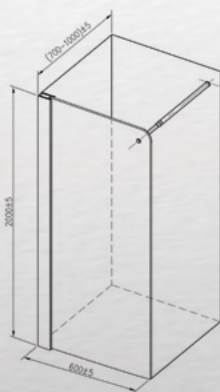

90x90 cm, kõrgus 195 cm

CBY951, CBY952

Kood		Suurus
Kirgas	Suitsuklaas	
CBY951, 6438056156954	CBY952, 6438056156961	90 x 90 x 195 cm

Dušiseinad

Opali dušiseinad on valmistatud 5 mm paksusest karastatud turvaklaasist. Laius 70 cm, 80 cm ja 90 cm, kõrgus 195 cm. Klaas on saadaval kas kirka või suitsuklaasina, profiil on kroomitud. Dušiseinad on varustatud tõstemehhanismiga, mis tõstavad ust selle liikumisel. Dušiseinu saab pöörata seina suunas, mis muudab vannitoa ruumikamaks. Uste all olevad tihendid piiravad veepritsmete sattumist vannituppa. Kahe dušiseina abil saab nt vanni asendada 70 × 90 või 90 × 70 dušinurgaga. Uksed sulguvad tihedalt magnetribade abil. Dušiseintel on stiilsed kroomitud roostevabast terasest käepidemed.

Kood		Suurus
Kirgas	Suitsuklaas	
CBY954, 6438056156978	CBY958, 6438056157005	70 x 195 cm
CBY957, 6438056156985	CBY955, 6438056157012	80 x 195 cm
CBY956, 6438056156992	CBY953, 6438056157029	90 x 195 cm
ANY446, 6438056041052		Tugivarras

Dušiseinad

Opali horisontaalse kardinahoidjaga dušisein on valmistatud kirkast 6 mm paksusest karastatud turvaklaasist, profiil on kroomitud. Dušiseina saab kardinahoidjaga reguleerida seinast 70–100 cm kaugusele. Dušiseinad kinnitatakse pörandi külge silikooniga, kruvisid ei ole vaja.

60 x 200 cm

AIN678

Kood	Suurus
AIN678, 6413820190624	60 x 200 cm

Dušiseinad

Teleskoopvarre toega dušiseinad on valmistatud 4 mm paksusest karastatud turvaklaasist. Laius 40 cm, 50 cm, 60 cm, 70 cm ja 80 cm, kõrgus 195 cm. Klaas on saadaval kas kirka või suitsuklaasina, profil on kroomitud. Kroomitud pinnaga teleskoopvars on reguleeritav vahemikus 185–280 cm.