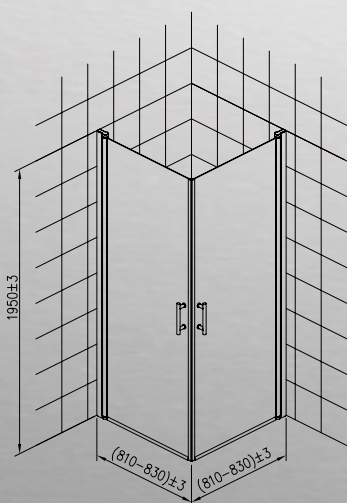

90x90 cm, kõrgus 195 cm

CBY951, CBY952

Kood		Suurus
Kirgas	Suitsuklaas	
CBY951, 6438056156954	CBY952, 6438056156961	90 x 90 x 195 cm

Dušiseinad

Opali dušiseinad on valmistatud 5 mm paksusest karastatud turvaklaasist. Laius 70 cm, 80 cm ja 90 cm, kõrgus 195 cm. Klaas on saadaval kas kirka või suitsuklaasina, profiil on kroomitud. Dušiseinad on varustatud tõstemehhanismiga, mis tõstavad ust selle liikumisel. Dušiseinu saab pöörata seina suunas, mis muudab vannitoa ruumikamaks. Uste all olevad tihendid piiravad veepritsmete sattumist vannituppa. Kahe dušiseina abil saab nt vanni asendada 70 × 90 või 90 × 70 dušinurgaga. Uksed sulguvad tihedalt magnetribade abil. Dušiseintel on stiilsed kroomitud roostevabast terasest käepidemed.

Kood		Suurus
Kirgas	Suitsuklaas	
CBY954, 6438056156978	CBY958, 6438056157005	70 x 195 cm
CBY957, 6438056156985	CBY955, 6438056157012	80 x 195 cm
CBY956, 6438056156992	CBY953, 6438056157029	90 x 195 cm
ANY446, 6438056041052		Tugivarras

Dušiseinad

Opali horisontaalse kardinahoidjaga dušisein on valmistatud kirkast 6 mm paksusest karastatud turvaklaasist, profiil on kroomitud. Dušiseina saab kardinahoidjaga reguleerida seinast 70–100 cm kaugusele. Dušiseinad kinnitatakse pörandi külge silikooniga, kruvisid ei ole vaja.

60 x 200 cm

AIN678

Kood	Suurus
AIN678, 6413820190624	60 x 200 cm

Dušiseinad

Teleskoopvarre toega dušiseinad on valmistatud 4 mm paksusest karastatud turvaklaasist. Laius 40 cm, 50 cm, 60 cm, 70 cm ja 80 cm, kõrgus 195 cm. Klaas on saadaval kas kirka või suitsuklaasina, profil on kroomitud. Kroomitud pinnaga teleskoopvars on reguleeritav vahemikus 185–280 cm.