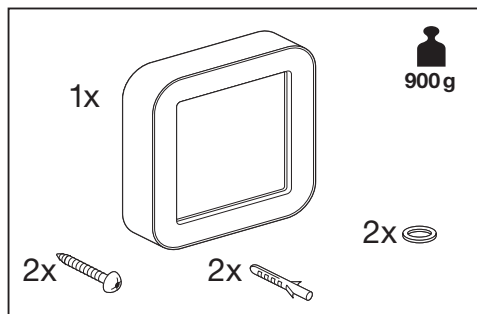

Outdoor Surface SQ/RD