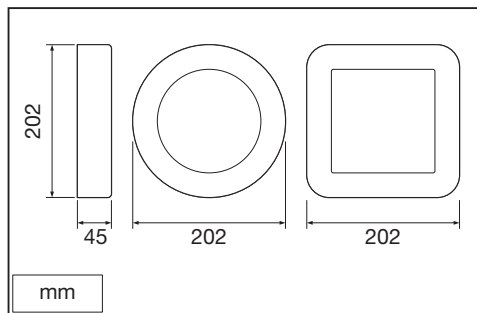

Outdoor Surface SQ/RD