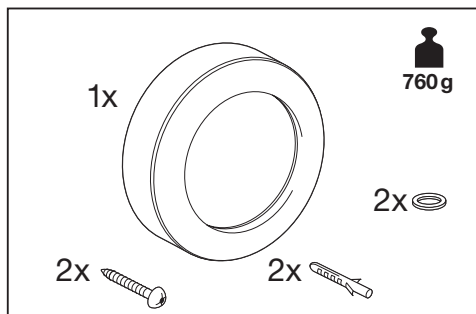

Outdoor Surface SQ/RD