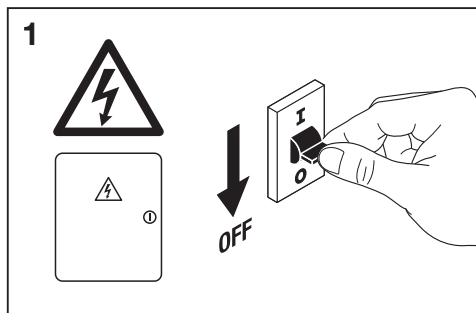

Outdoor Surface SQ/RD