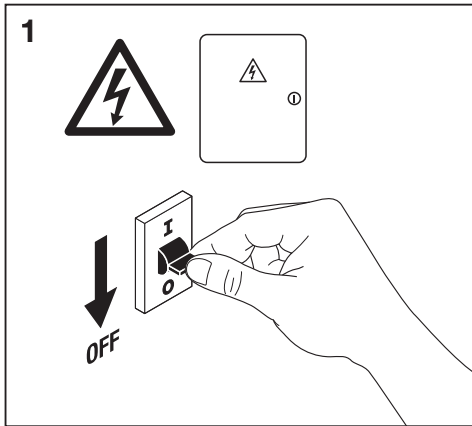

Outdoor Surface Pole