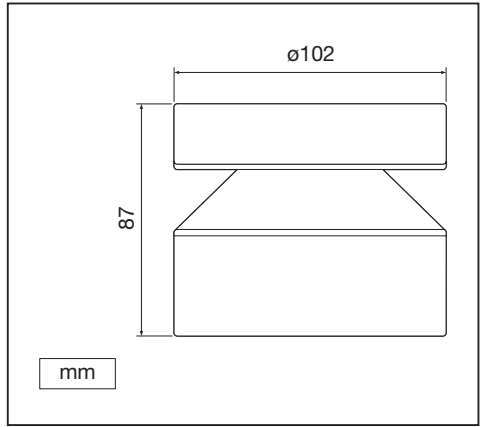

Outdoor Surface Pole