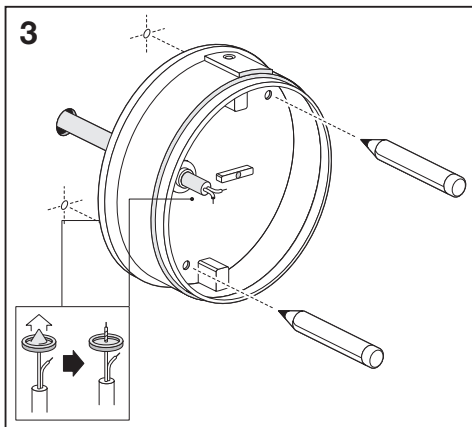

Outdoor Surface Pole