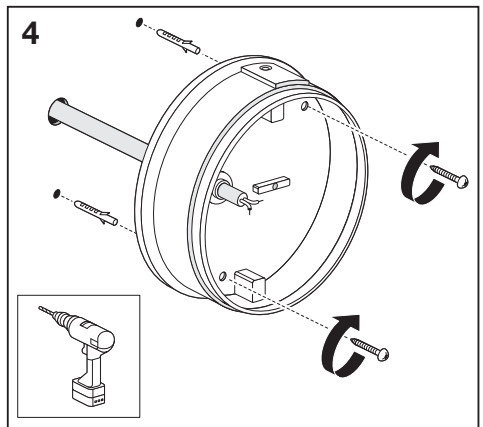

Outdoor Surface Pole