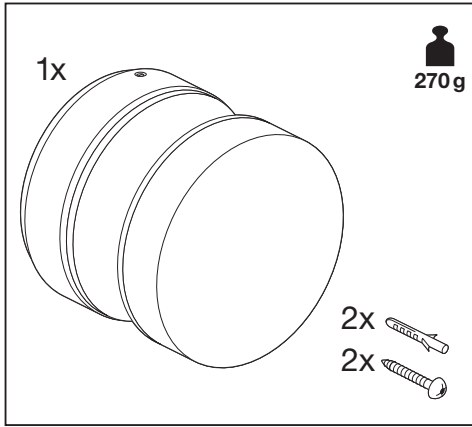

Outdoor Surface Pole