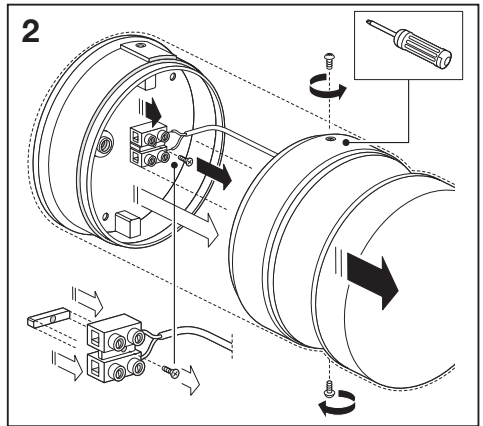

Outdoor Surface Pole