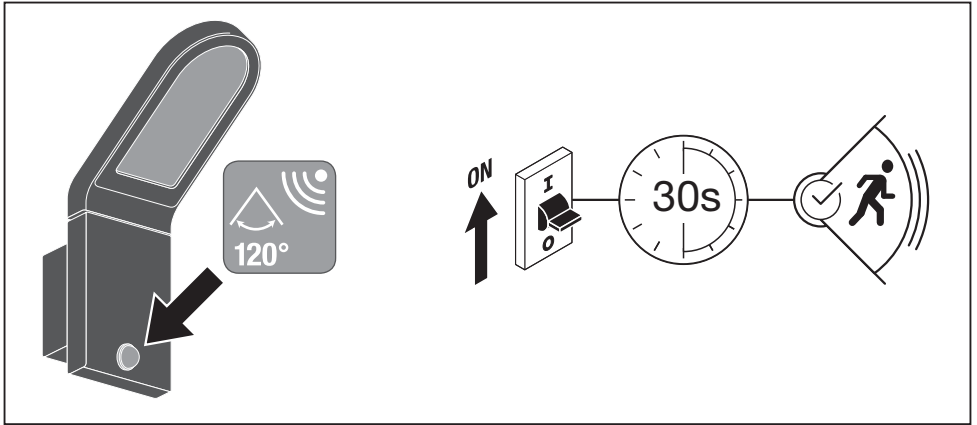

www.luminaires.ledvance.com

C10449057
G11033056
15.12.17

LEDVANCE GmbH
Steinerne Furt 62
86167 Augsburg
Germany
www.ledvance.com